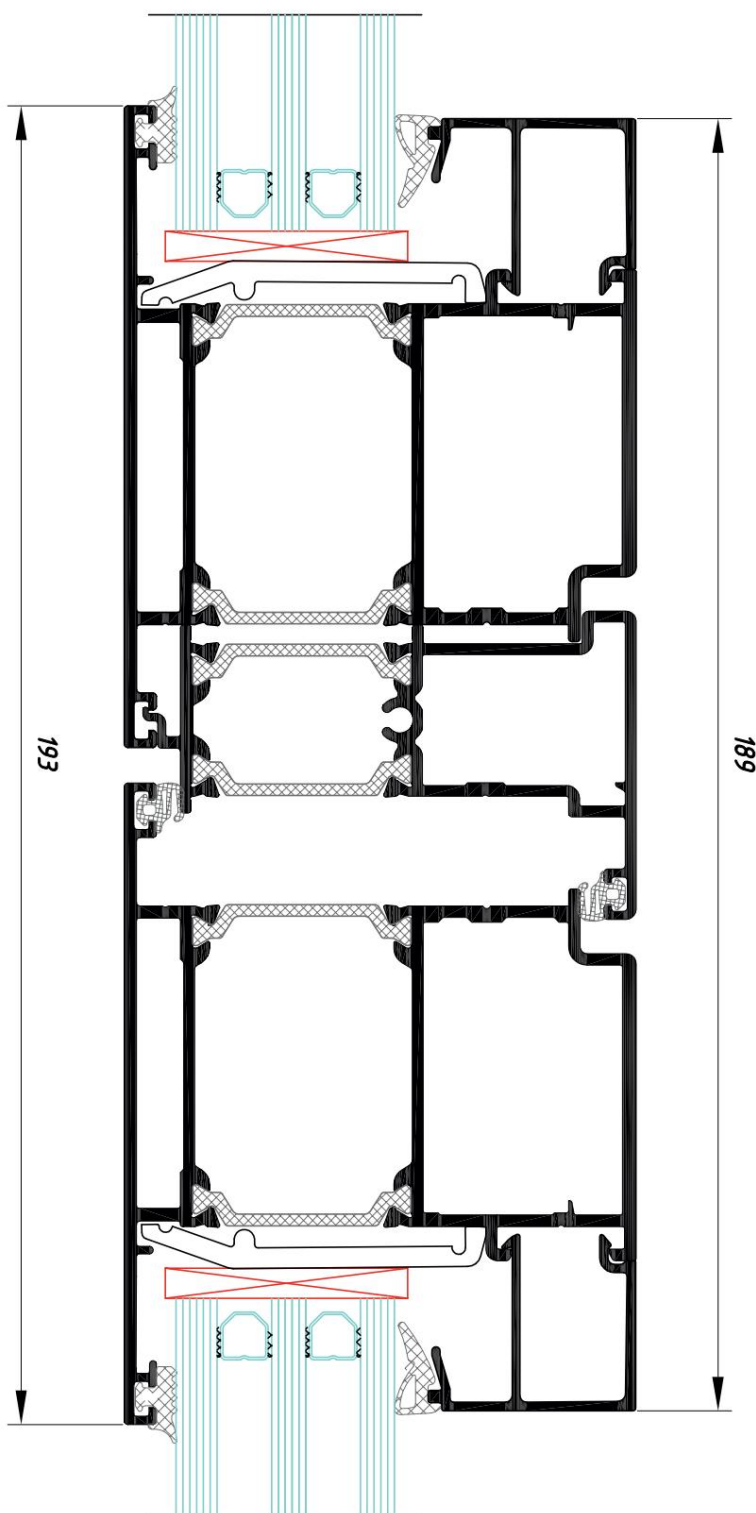

## Lux Termo W75

---

CONTENUTO

Profili principali.....3

Profili aggiuntivi.....7

Combinazione di profili.....11

Telaio della finestra

Telai delle porte

### Finestra ad anta ribalta ad un'anta

La finestra è a doppia anta con imposta,  
con due ante battenti e battenti

La finestra è a doppia anta con imposta, con due ante battenti e battenti

La finestra è a doppia anta con imposta, con due ante battenti e battenti

La finestra è a doppia anta con imposta, con parte cieca e un'anta ad anta ribalta

La finestra è a doppia anta con imposta, con parte cieca e un'anta ad anta ribalta

Una finestra a ghigliottina con anta W75.0301

Una finestra a ghigliottina con anta W75.0303

Porte con apertura esterna

Porte interne apribili

La porta è su palafitte

Porta con apertura interna con vasistas cieco integrato nel telaio della finestra

Porta con apertura esterna con vasistas cieco integrato nel serramento