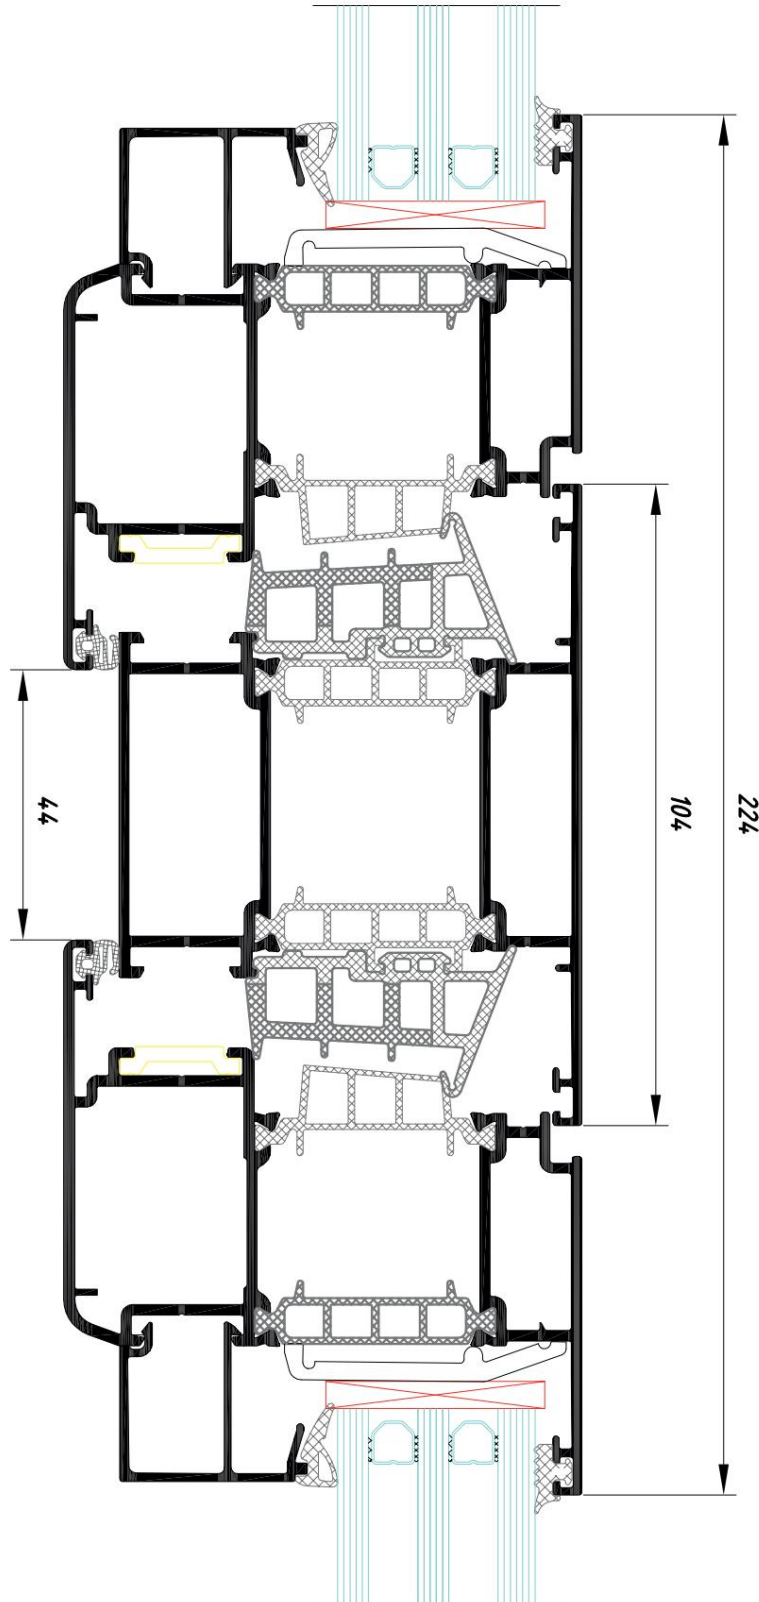

## Lux Termo W75

---

CONTENUTO

Profili principali.....3

Profili aggiuntivi.....7

Combinazione di profili.....11

Telaio della finestra

Telai delle porte

### Finestra ad anta ribalta ad un'anta

La finestra è a doppia anta con imposta,  
con due ante battenti e battenti

La finestra è a doppia anta con imposta, con due ante battenti e battenti

La finestra è a doppia anta con imposta, con due ante battenti e battenti

La finestra è a doppia anta con imposta, con parte cieca e un'anta ad anta ribalta

La finestra è a doppia anta con imposta, con parte cieca e un'anta ad anta ribalta

Una finestra a ghigliottina con anta W75.0301

Una finestra a ghigliottina con anta W75.0303

Porte con apertura esterna

Porte interne apribili

La porta è su palafitte

Porta con apertura interna con vasistas cieco integrato nel telaio della finestra

Porta con apertura esterna con vasistas cieco integrato nel serramento