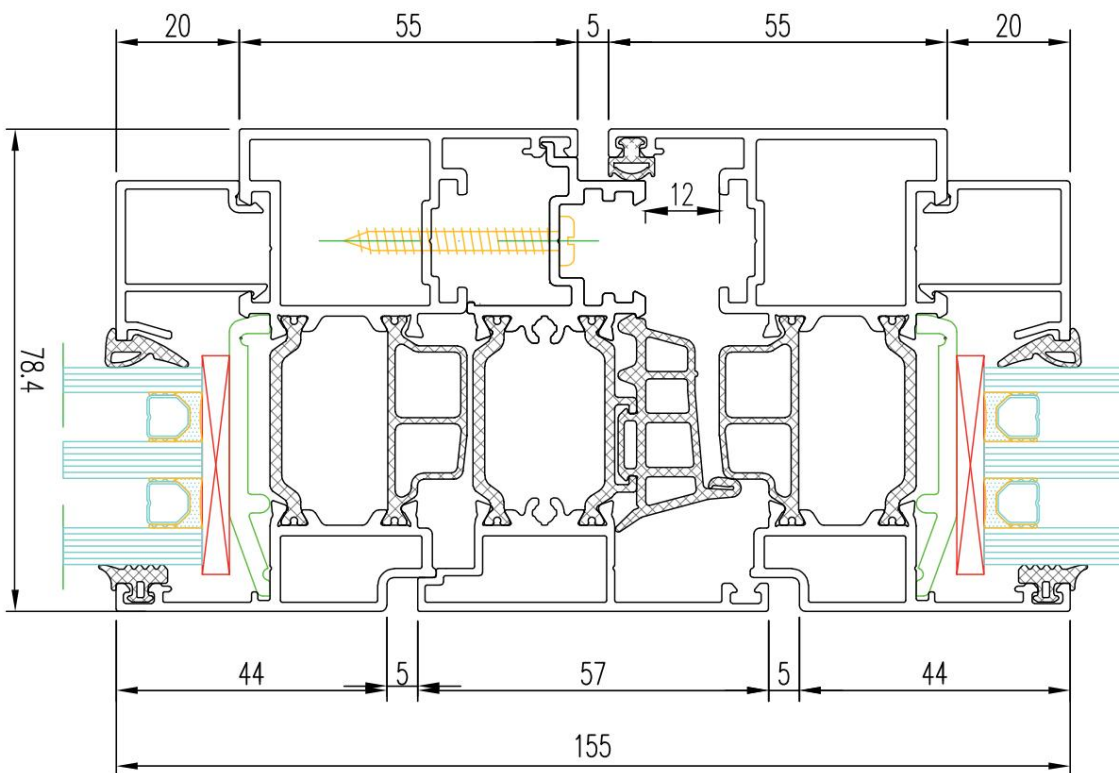

KMD.70.PV04.

Finestra ad anta ribalta ad un'anta

Questo sigillo è disponibile come opzione!

La finestra è a doppia anta con imposta,
con due ante battenti e battenti

La finestra è a doppia anta con imposta, con parte cieca e un'anta ad anta ribalta

La finestra è a doppia anta con imposta, con parte cieca e un'anta ad anta ribalta

Finestra a battente con anta KMD.70.SV02

Una finestra a ghigliottina con anta KMD.70.SV03

Porte con apertura esterna

Porte interne apribili

La porta è su palafitte

Porta con apertura interna con vasistas cieco integrato
nel telaio della finestra

Porta con apertura esterna con vasistas cieco integrato
nel serramento