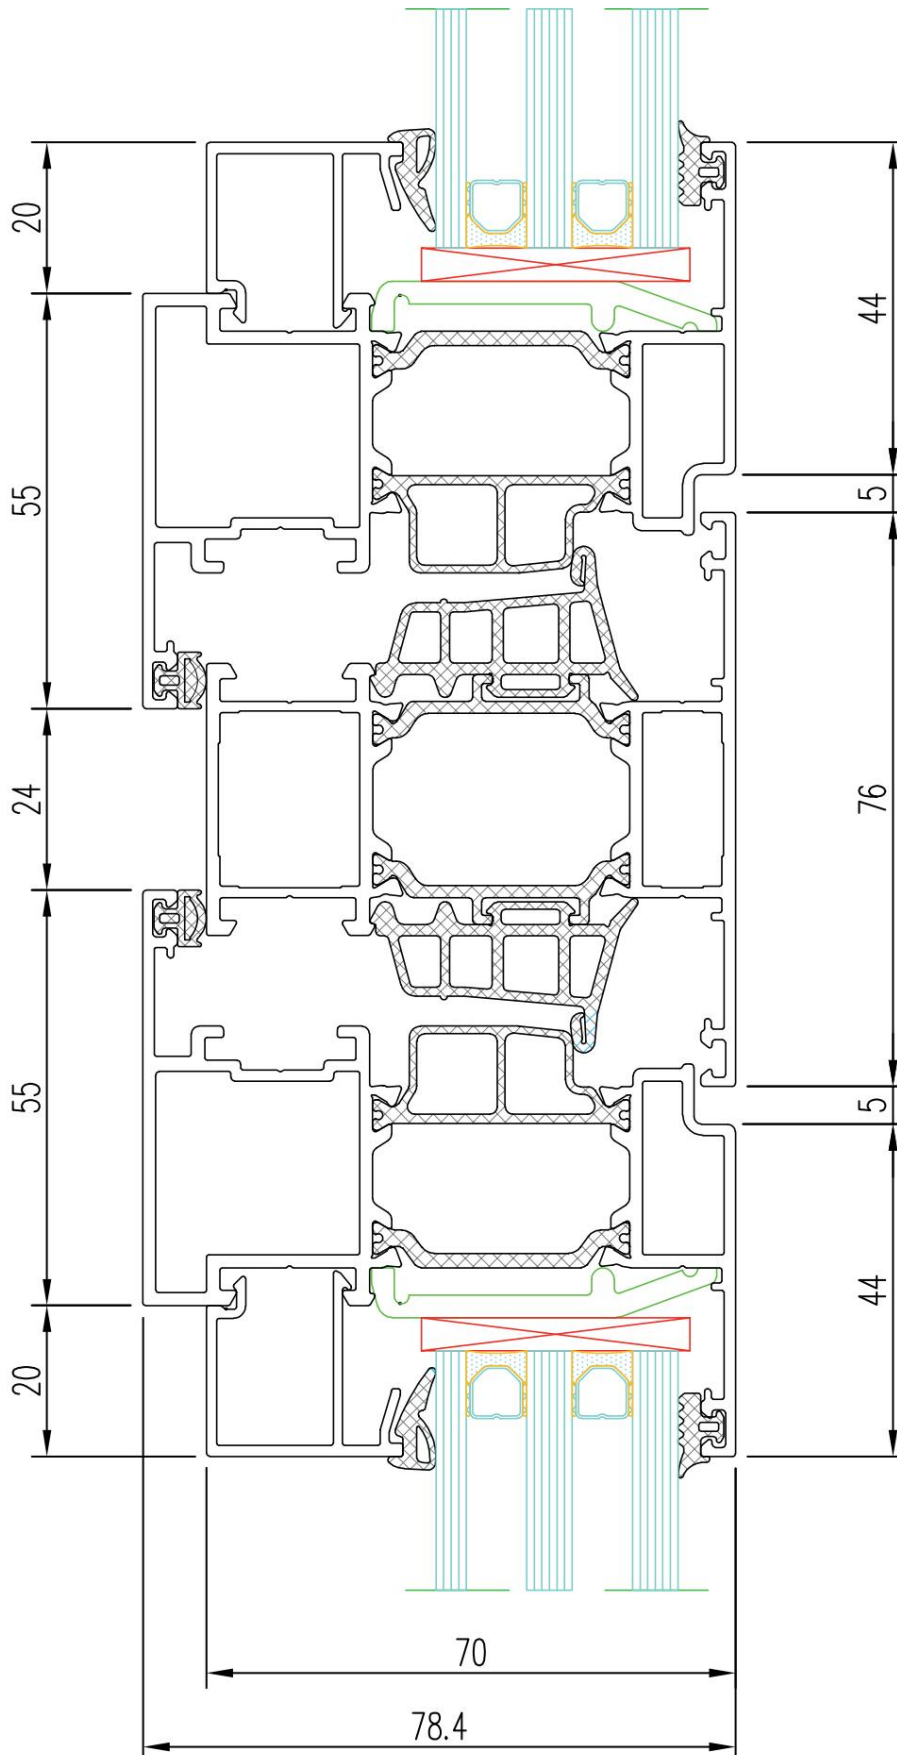

KMD.70.PV04.

Finestra ad anta ribalta ad un'anta

Questo sigillo è disponibile come opzione!

La finestra è a doppia anta con imposta,
con due ante battenti e battenti

La finestra è a doppia anta con imposta, con parte cieca e un'anta ad anta ribalta

La finestra è a doppia anta con imposta, con parte cieca e un'anta ad anta ribalta

Finestra a battente con anta KMD.70.SV02

Una finestra a ghigliottina con anta KMD.70.SV03

Porte con apertura esterna

Porte interne apribili

La porta è su palafitte

Porta con apertura interna con vasistas cieco integrato
nel telaio della finestra

Porta con apertura esterna con vasistas cieco integrato
nel serramento