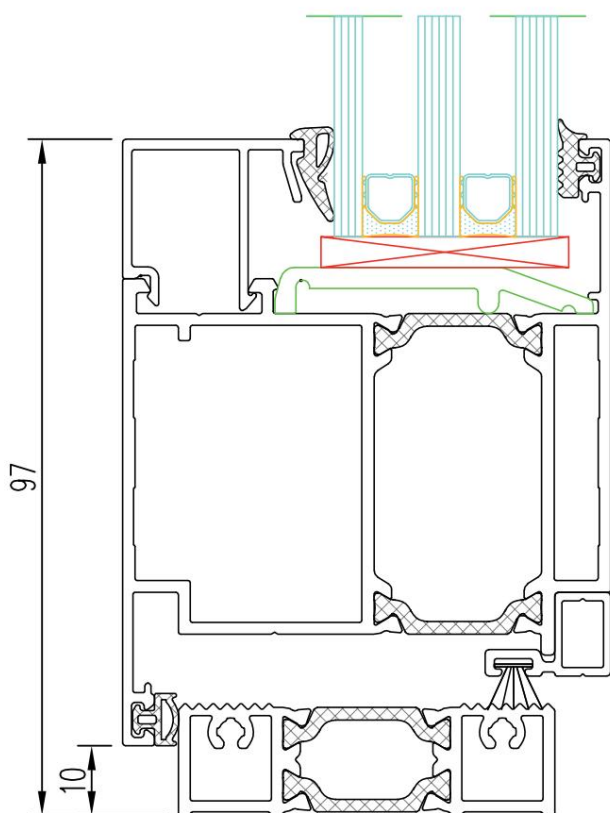

Estensori del telaio

KMD.70.R50

KMD.70.R36

KMD.70.R27

PROFILI AGGIUNTIVI

Soglia

KMD.70.PV04.70

Soglia

KMD.70.PV04.

Finestra ad anta ribalta ad un'anta

Questo sigillo è disponibile come opzione!

La finestra è a doppia anta con imposta,
con due ante battenti e battenti

La finestra è a doppia anta con imposta, con parte cieca e un'anta ad anta ribalta

La finestra è a doppia anta con imposta, con parte cieca e un'anta ad anta ribalta

Finestra a battente con anta KMD.70.SV02

Una finestra a ghigliottina con anta KMD.70.SV03

Porte con apertura esterna

Porte interne apribili