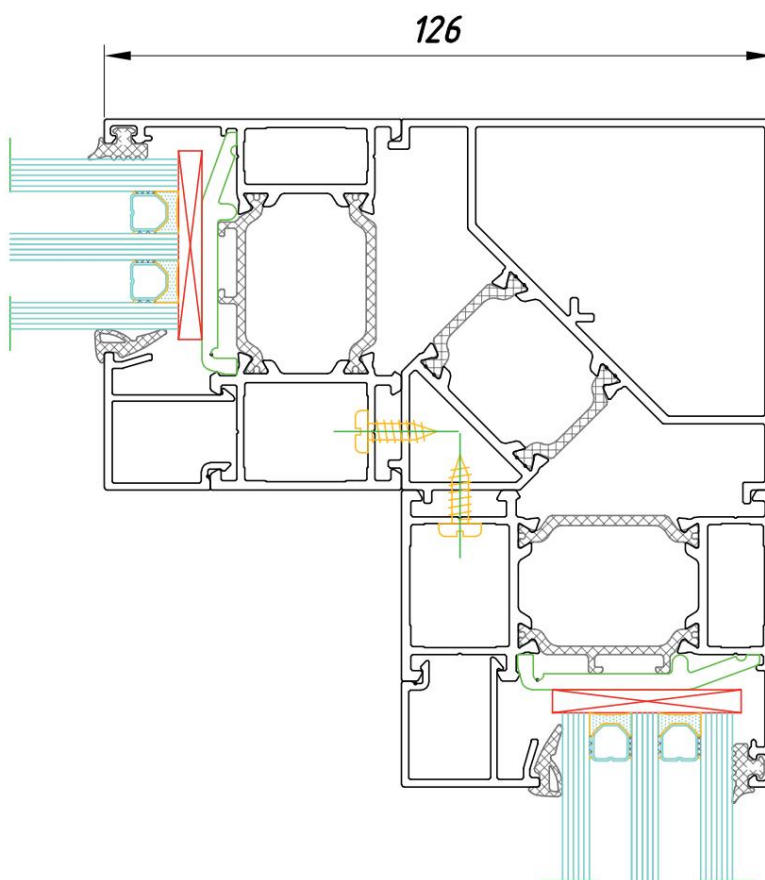

Connettore angolare

KMD.70.PV06