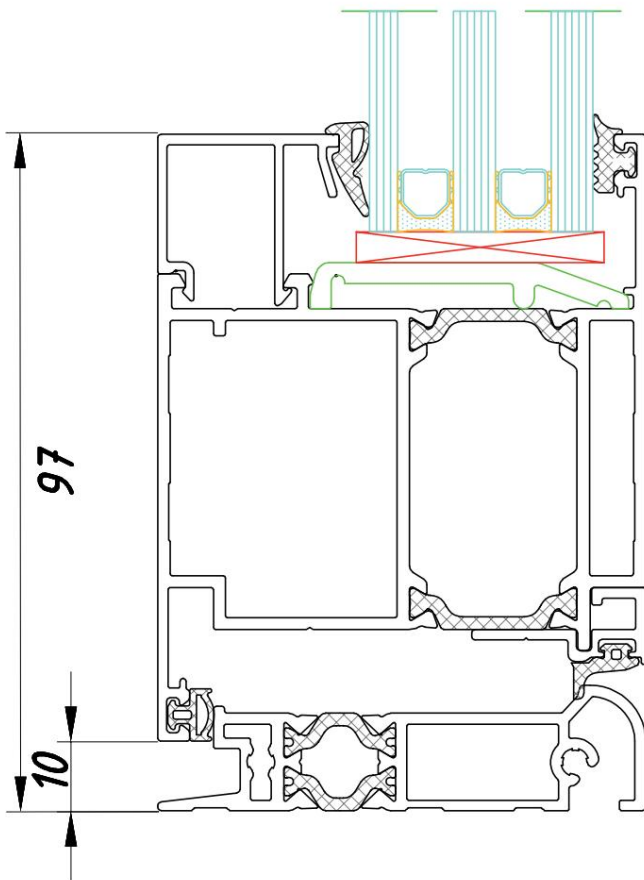

Estensori del telaio

KMD.70.R50

KMD.70.R36

KMD.70.R27

PROFILI AGGIUNTIVI

Soglia

KMD.70.PV04.70

Soglia

KMD.70.PV04.

Finestra ad anta ribalta ad un'anta

Questo sigillo è disponibile come opzione!

La finestra è a doppia anta con imposta,
con due ante battenti e battenti

La finestra è a doppia anta con imposta, con parte cieca e un'anta ad anta ribalta

La finestra è a doppia anta con imposta, con parte cieca e un'anta ad anta ribalta

Finestra a battente con anta KMD.70.SV02

Una finestra a ghigliottina con anta KMD.70.SV03

Porte con apertura esterna

Porte interne apribili