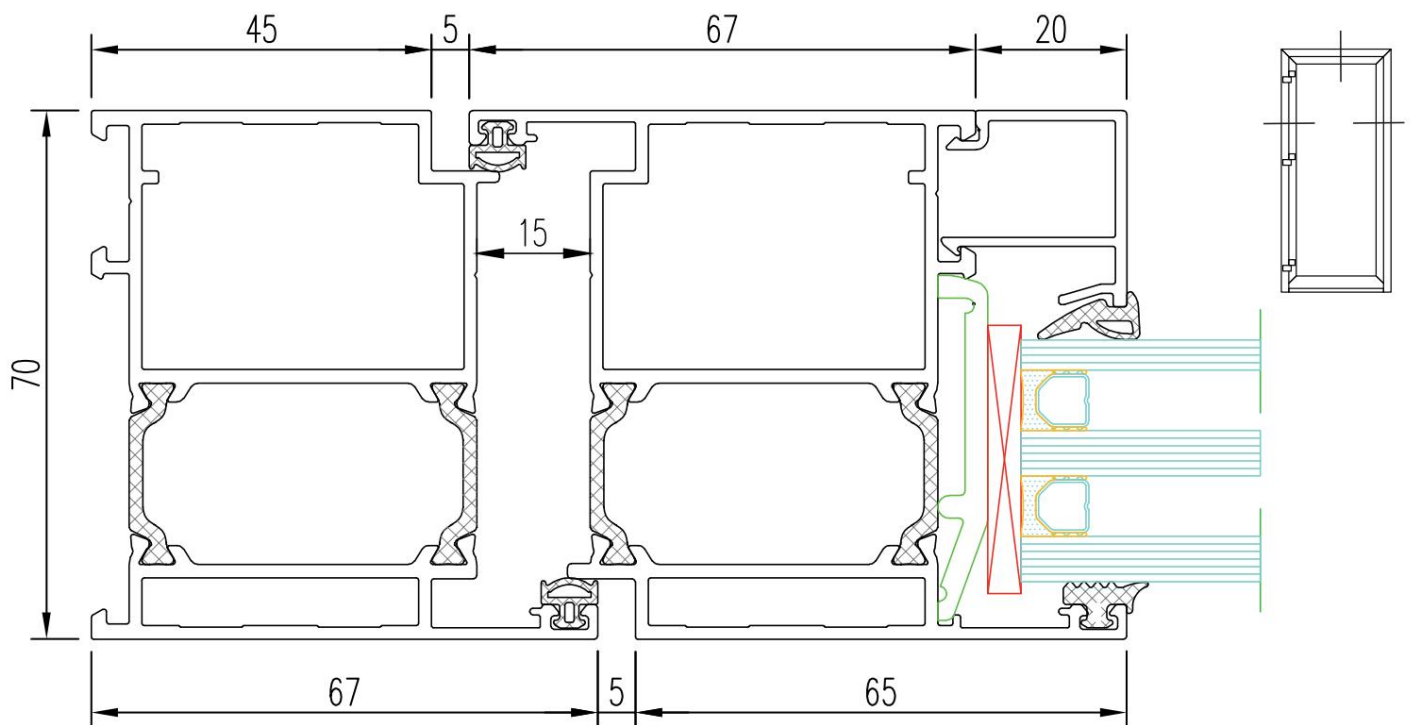

La finestra è a doppia anta con imposta, con parte cieca e un'anta ad anta ribalta

Finestra a battente con anta KMD.70.SV02

Una finestra a ghigliottina con anta KMD.70.SV03

Porte con apertura esterna

Porte interne apribili

La porta è su palafitte

Porta con apertura interna con vasistas cieco integrato
nel telaio della finestra

Porta con apertura esterna con vasistas cieco integrato
nel serramento