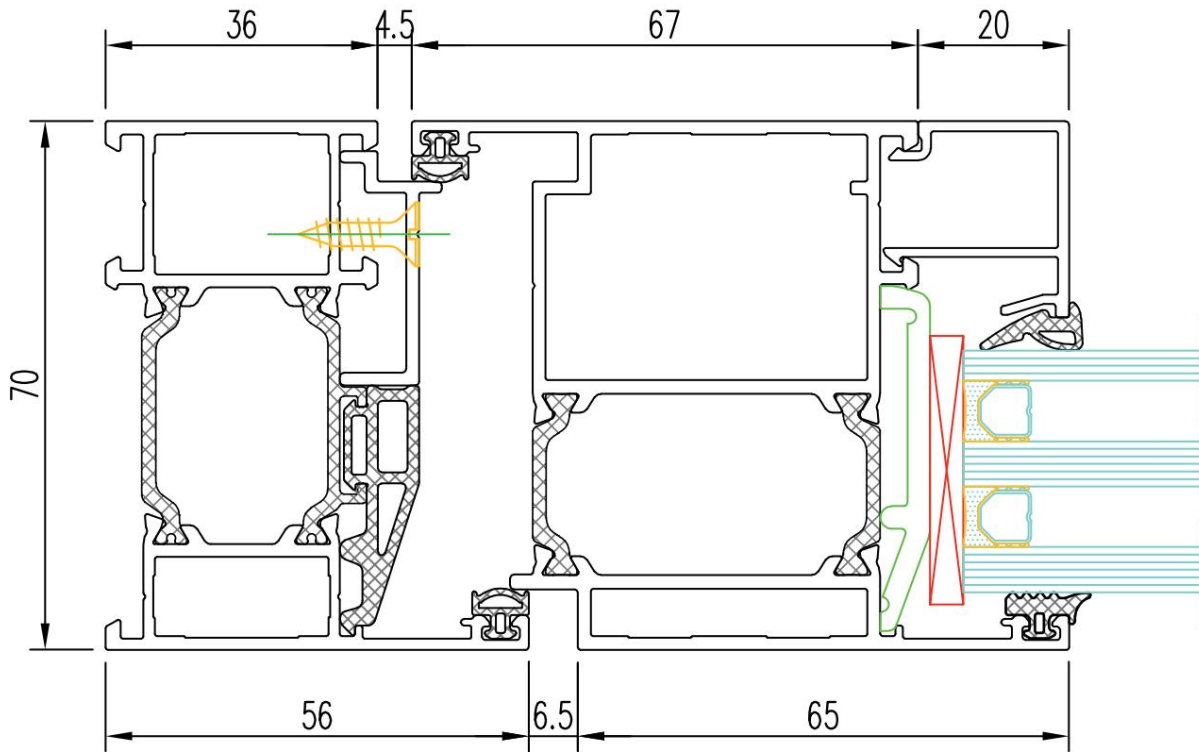

La finestra è a doppia anta con imposta, con parte cieca e un'anta ad anta ribalta

Finestra a battente con anta KMD.70.SV02

Una finestra a ghigliottina con anta KMD.70.SV03

Porte con apertura esterna

Porte interne apribili

La porta è su palafitte

Porta con apertura interna con vasistas cieco integrato
nel telaio della finestra

Porta con apertura esterna con vasistas cieco integrato
nel serramento