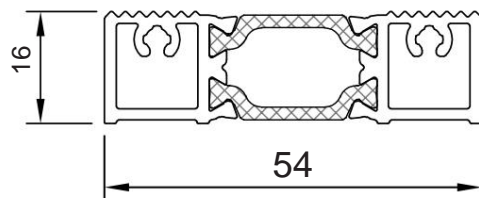

Estensori del telaio

KMD.70.R50

KMD.70.R36

KMD.70.R27

PROFILI AGGIUNTIVI

Soglia

KMD.70.PV04.70

Soglia

KMD.70.PV04.

Finestra ad anta ribalta ad un'anta

Questo sigillo è disponibile come opzione!

La finestra è a doppia anta con imposta,
con due ante battenti e battenti

La finestra è a doppia anta con imposta, con parte cieca e un'anta ad anta ribalta