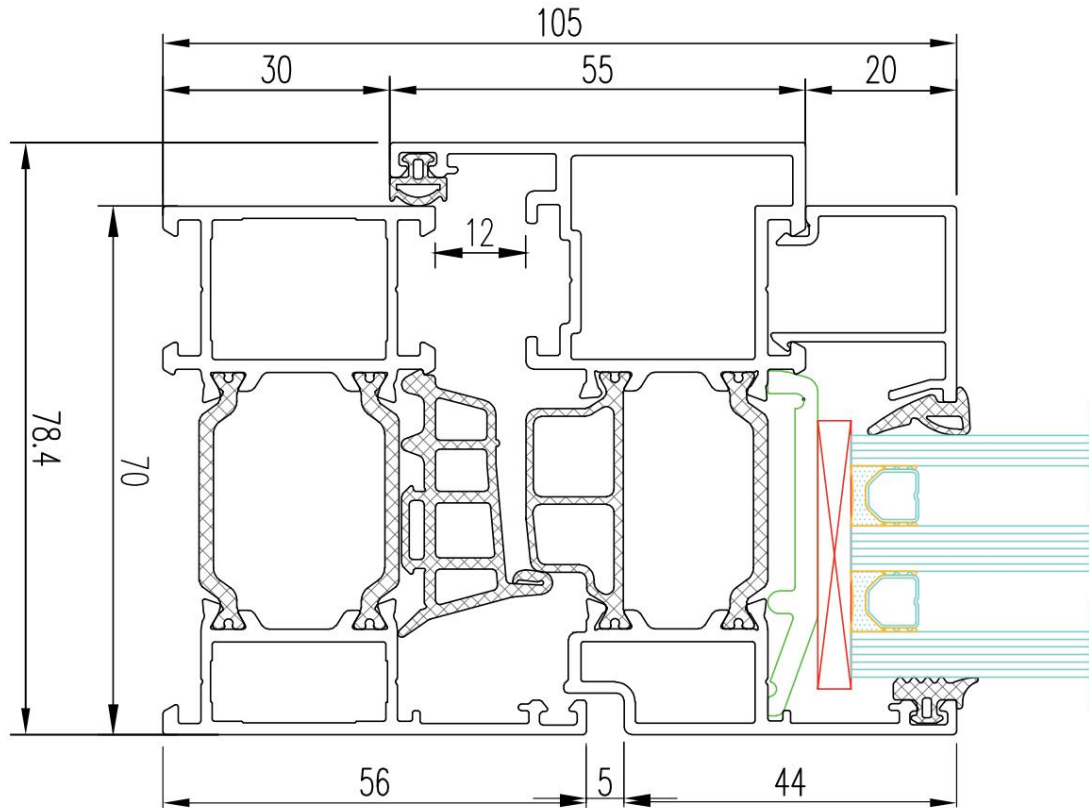

Estensori del telaio

KMD.70.R50

KMD.70.R36

KMD.70.R27

PROFILI AGGIUNTIVI

Soglia

KMD.70.PV04.70

Soglia

KMD.70.PV04.

Finestra ad anta ribalta ad un'anta

Questo sigillo è disponibile come opzione!

La finestra è a doppia anta con imposta,
con due ante battenti e battenti

La finestra è a doppia anta con imposta, con parte cieca e un'anta ad anta ribalta

La finestra è a doppia anta con imposta, con parte cieca e un'anta ad anta ribalta

Finestra a battente con anta KMD.70.SV02

Una finestra a ghigliottina con anta KMD.70.SV03

Porte con apertura esterna

Porte interne apribili