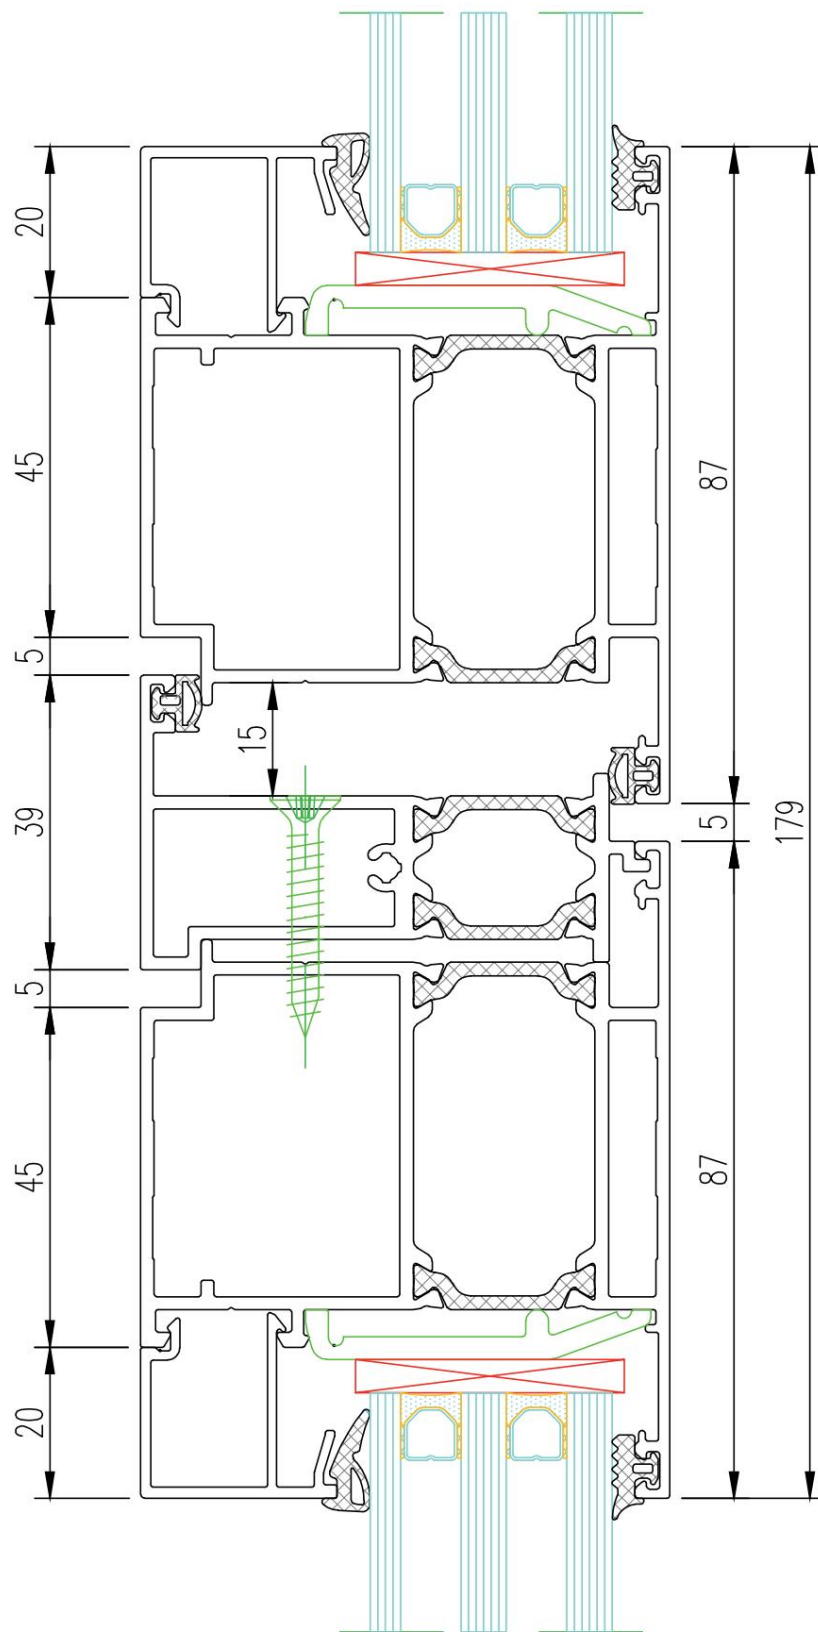

KMD.70.PV04.

Finestra ad anta ribalta ad un'anta

Questo sigillo è disponibile come opzione!

La finestra è a doppia anta con imposta,
con due ante battenti e battenti

La finestra è a doppia anta con imposta, con parte cieca e un'anta ad anta ribalta

La finestra è a doppia anta con imposta, con parte cieca e un'anta ad anta ribalta

Finestra a battente con anta KMD.70.SV02

Una finestra a ghigliottina con anta KMD.70.SV03

Porte con apertura esterna

Porte interne apribili

La porta è su palafitte

Porta con apertura interna con vasistas cieco integrato
nel telaio della finestra

Porta con apertura esterna con vasistas cieco integrato
nel serramento