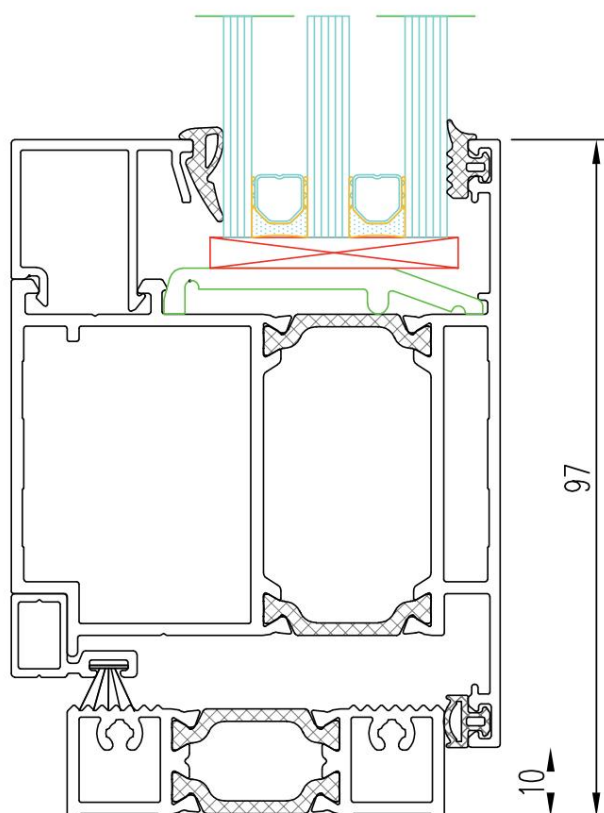

Estensori del telaio

KMD.70.R50

KMD.70.R36

KMD.70.R27

PROFILI AGGIUNTIVI

Soglia

KMD.70.PV04.70

Soglia

KMD.70.PV04.

Finestra ad anta ribalta ad un'anta

Questo sigillo è disponibile come opzione!

La finestra è a doppia anta con imposta,
con due ante battenti e battenti

La finestra è a doppia anta con imposta, con parte cieca e un'anta ad anta ribalta

La finestra è a doppia anta con imposta, con parte cieca e un'anta ad anta ribalta

Finestra a battente con anta KMD.70.SV02

Una finestra a ghigliottina con anta KMD.70.SV03

Porte con apertura esterna

Porte interne apribili