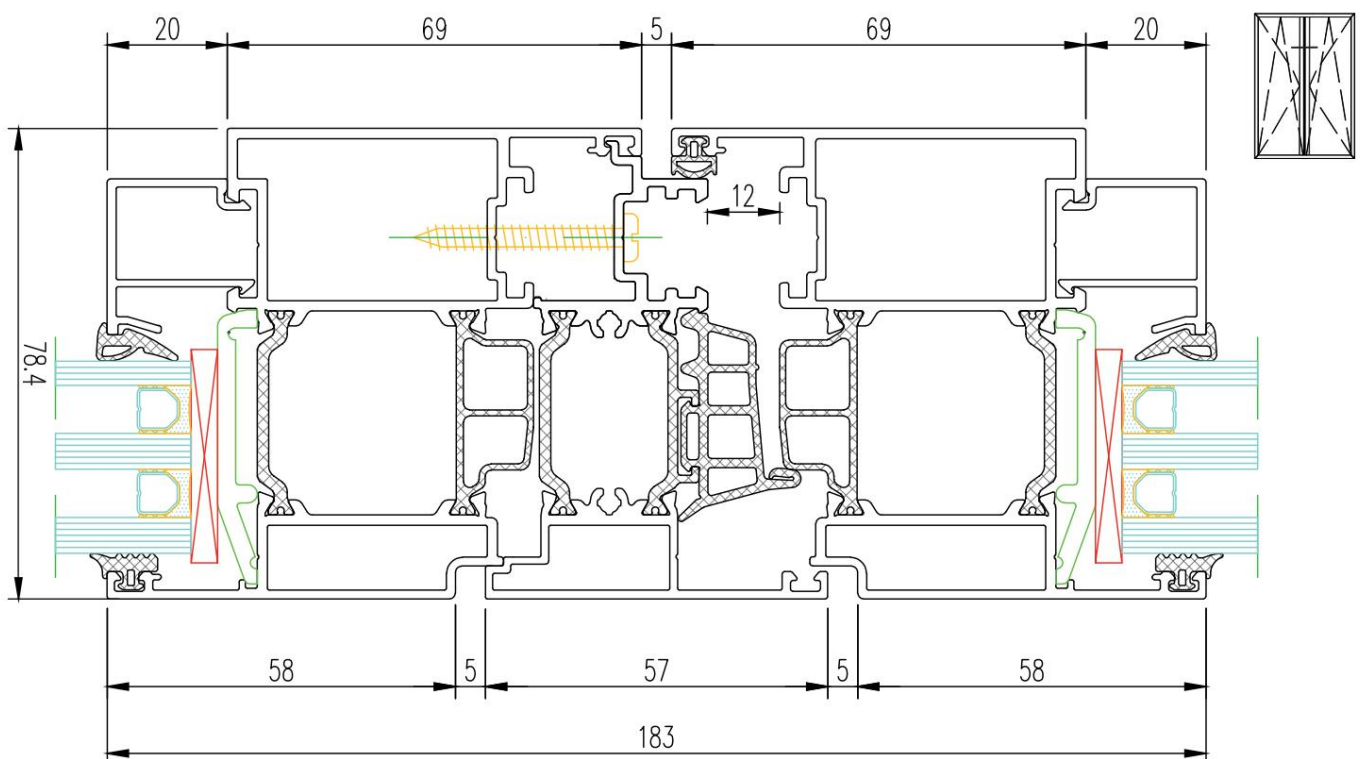

KMD.70.PV04.

Finestra ad anta ribalta ad un'anta

Questo sigillo è disponibile come opzione!

La finestra è a doppia anta con imposta,
con due ante battenti e battenti

La finestra è a doppia anta con imposta, con parte cieca e un'anta ad anta ribalta

La finestra è a doppia anta con imposta, con parte cieca e un'anta ad anta ribalta

Finestra a battente con anta KMD.70.SV02

Una finestra a ghigliottina con anta KMD.70.SV03

Porte con apertura esterna

Porte interne apribili

La porta è su palafitte

Porta con apertura interna con vasistas cieco integrato
nel telaio della finestra

Porta con apertura esterna con vasistas cieco integrato
nel serramento