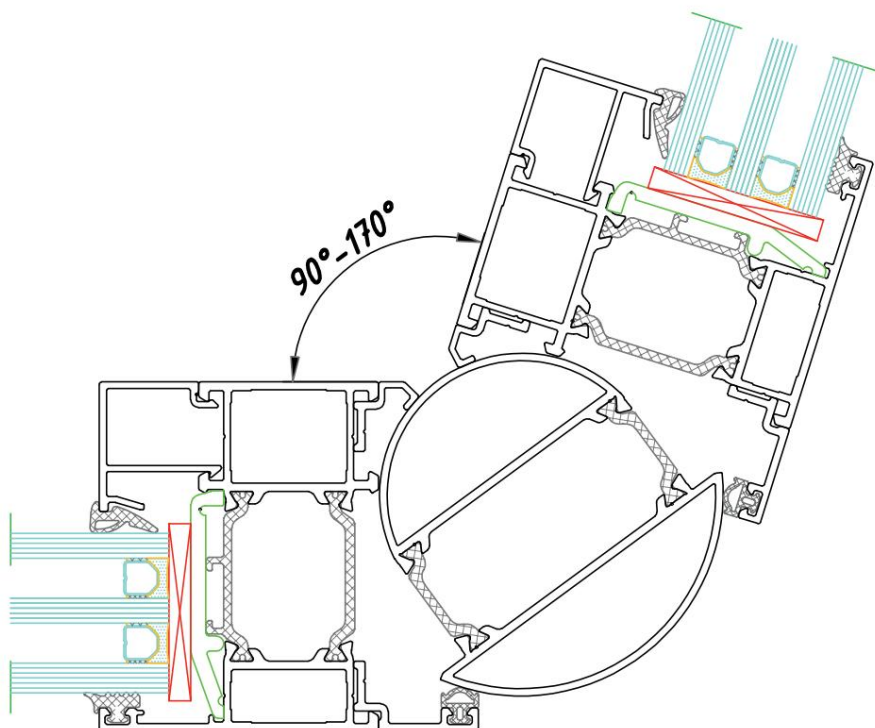

Finestra a bovindo

KMD.70.PV06

KMD.70.PV15

KMD.70.PV15

Connettore angolare

KMD.70.PV06

H - connettore

KMD.70.PV13

Estensori del telaio

KMD.70.R50

KMD.70.R36

KMD.70.R27

PROFILI AGGIUNTIVI

Soglia

KMD.70.PV04.70

Soglia

KMD.70.PV04.

Finestra ad anta ribalta ad un'anta

Questo sigillo è disponibile come opzione!

La finestra è a doppia anta con imposta,
con due ante battenti e battenti

La finestra è a doppia anta con imposta, con parte cieca e un'anta ad anta ribalta