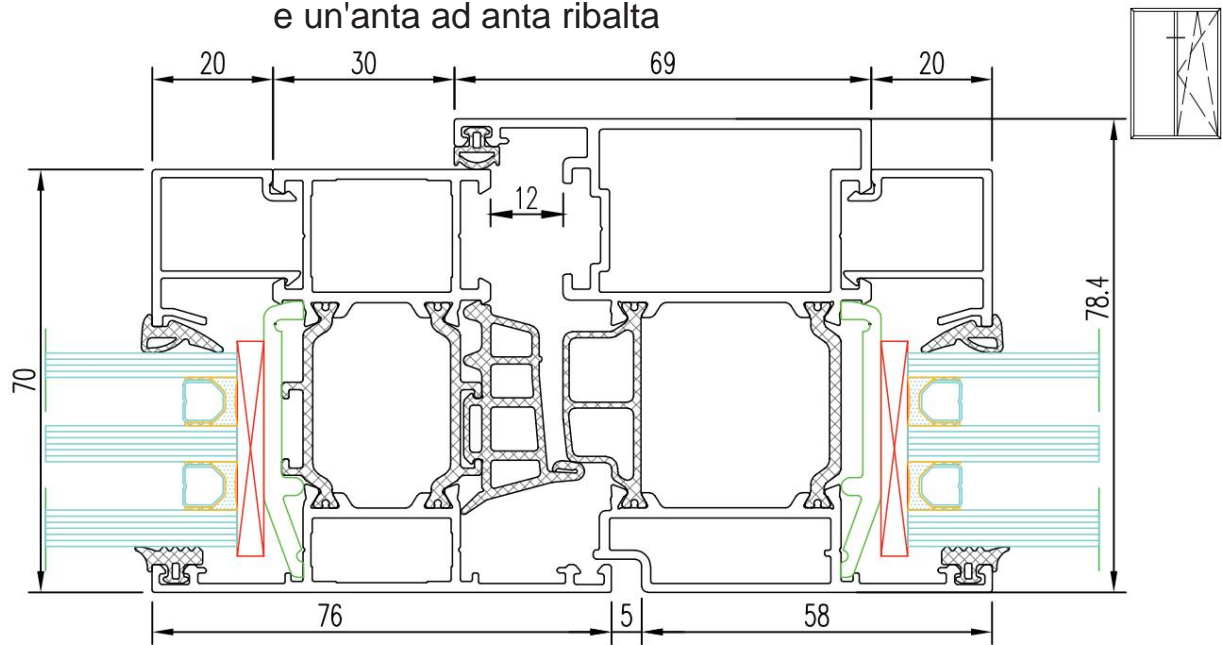

KMD.70.PV04.

Finestra ad anta ribalta ad un'anta

Questo sigillo è disponibile come opzione!

La finestra è a doppia anta con imposta,
con due ante battenti e battenti

La finestra è a doppia anta con imposta, con parte cieca e un'anta ad anta ribalta

La finestra è a doppia anta con imposta, con parte cieca e un'anta ad anta ribalta

Finestra a battente con anta KMD.70.SV02

Una finestra a ghigliottina con anta KMD.70.SV03

Porte con apertura esterna

Porte interne apribili

La porta è su palafitte

Porta con apertura interna con vasistas cieco integrato
nel telaio della finestra

Porta con apertura esterna con vasistas cieco integrato
nel serramento