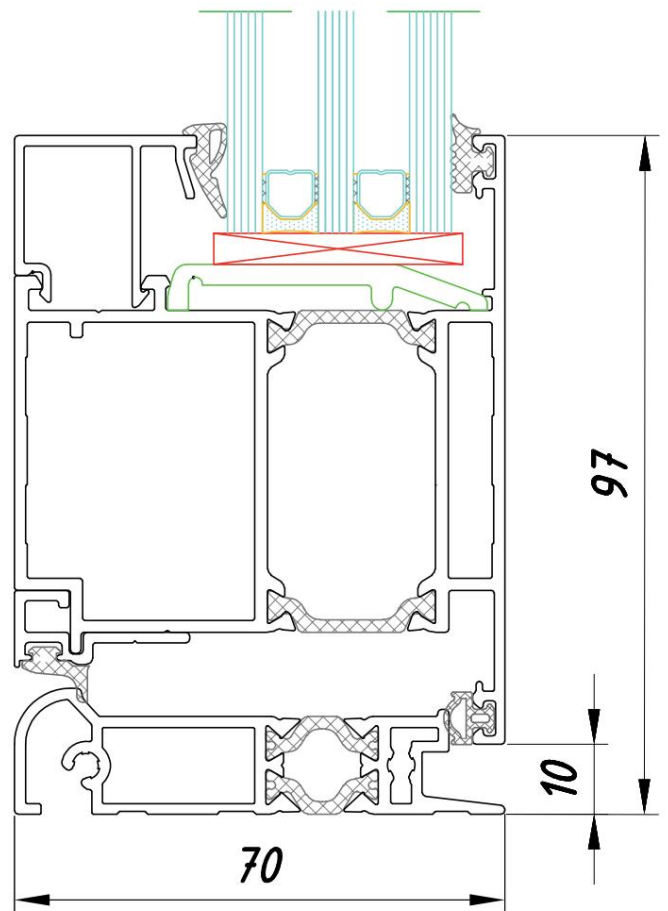

Estensori del telaio

KMD.70.R50

KMD.70.R36

KMD.70.R27

PROFILI AGGIUNTIVI

Soglia

KMD.70.PV04.70

Soglia

KMD.70.PV04.

Finestra ad anta ribalta ad un'anta

Questo sigillo è disponibile come opzione!

La finestra è a doppia anta con imposta,
con due ante battenti e battenti

La finestra è a doppia anta con imposta, con parte cieca e un'anta ad anta ribalta