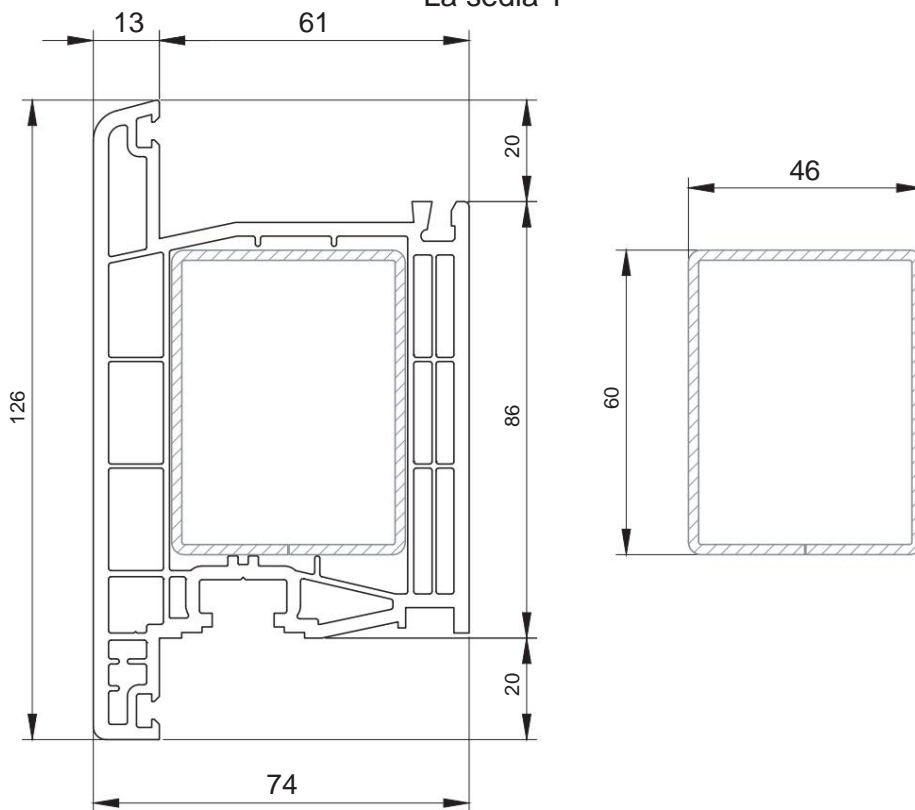

Catalogo tecnico

Gealan S8000iq

CONTENUTO

Profili principali.....	3
Profili aggiuntivi.....	8
Combinazione di profili.....	12
Restrizioni dimensionali.....	22

Telaio della finestra

Telaio KV

Rama ST

Telaio della porta

Collo 78mm

Imposta

La sedia T

Collare a Z

Shtulp

Bastone 24 mm

Bastone 44 mm

Connettore statico

Connettore stretto

Connettore 90o

Collegare al
connettore 90o

Estensori del telaio

Estensori del telaio

Telaio della finestra

			Altezza, mm	Larghezza, mm	Area, m ²
Bianco	Gelan 8000	Massimo.	3500	3500	ÿ-6.2; KB-6.5
Colore	Gealan 9000	Massimo.	3000	3000	ÿ-5.5; KB-6.0
Bianco Colore	Gelan 8000	minimo per aggregato 24 mm	542	342	0,185
		minimo per aggregato 44 mm	392	342	0,165
	Gealan 9000	minimo per aggregato 32 mm	610	338	0,206
		minimo per aggregato 44, 48 mm	580	338	0,196

Telaio della porta

			Altezza, mm	Larghezza, mm	Area, m ²
Bianco	Gelan 8000	Massimo.	3500	3500	ÿ-6.2; KB-6.5
Colore	Gealan 9000	Massimo.	3000	3000	ÿ-5.5; KB-6.0
Bianco Colore	Gelan 8000	minimo per aggregato 24 mm	558	358	0,2
		minimo per aggregato 44 mm	408	358	0,146
	Gealan 9000	minimo per aggregato 32 mm	638	366	0,206
		minimo per aggregato 44, 48 mm	608	366	0,196