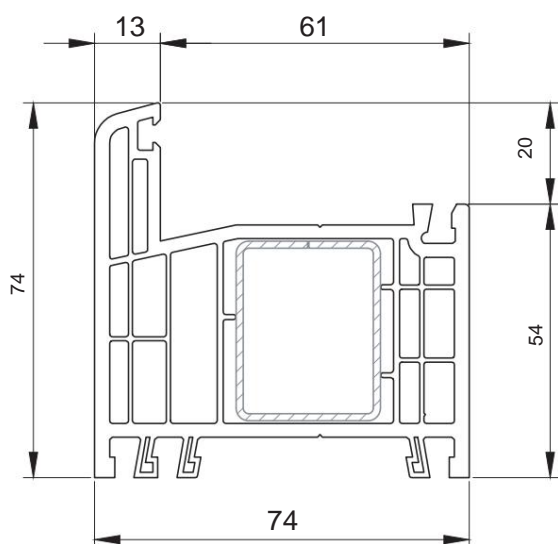

Catalogo tecnico

Gealan S8000iq

CONTENUTO

Profili principali.....	3
Profili aggiuntivi.....	8
Combinazione di profili.....	12
Restrizioni dimensionali.....	22

Telaio della finestra

Telaio KV

Rama ST

Telaio della porta

Collo 78mm

Imposta

La sedia T

Collare a Z

Shtulp

Bastone 24 mm

Bastone 44 mm

Connettore statico

Connettore stretto

Connettore 90o

Collegare al
connettore 90o

Estensori del telaio

Estensori del telaio

Telaio della finestra

			Altezza, mm	Larghezza, mm	Area, m ²
Bianco	Gelan 8000	Massimo.	3500	3500	ÿ-6.2; KB-6.5
Colore	Gealan 9000	Massimo.	3000	3000	ÿ-5.5; KB-6.0
Bianco Colore	Gelan 8000	minimo per aggregato 24 mm	542	342	0,185
		minimo per aggregato 44 mm	392	342	0,165
	Gealan 9000	minimo per aggregato 32 mm	610	338	0,206
		minimo per aggregato 44, 48 mm	580	338	0,196

Telaio della porta

			Altezza, mm	Larghezza, mm	Area, m ²
Bianco	Gelan 8000	Massimo.	3500	3500	ÿ-6.2; KB-6.5
Colore	Gealan 9000	Massimo.	3000	3000	ÿ-5.5; KB-6.0
Bianco Colore	Gelan 8000	minimo per aggregato 24 mm	558	358	0,2
		minimo per aggregato 44 mm	408	358	0,146
	Gealan 9000	minimo per aggregato 32 mm	638	366	0,206
		minimo per aggregato 44, 48 mm	608	366	0,196