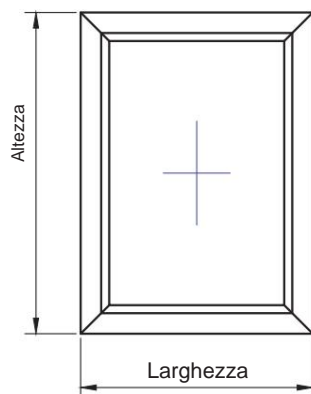

Connettore stretto

Connettore 90o

Collegare al
connettore 90o

Estensori del telaio

Estensori del telaio

Telaio della finestra

			Altezza, mm	Larghezza, mm	Area, m ²
Bianco	Gelan 8000	Massimo.	3500	3500	ÿ-6.2; KB-6.5
Colore	Gealan 9000	Massimo.	3000	3000	ÿ-5.5; KB-6.0
Bianco Colore	Gelan 8000	minimo per aggregato 24 mm	542	342	0,185
		minimo per aggregato 44 mm	392	342	0,165
	Gealan 9000	minimo per aggregato 32 mm	610	338	0,206
		minimo per aggregato 44, 48 mm	580	338	0,196

Telaio della porta

			Altezza, mm	Larghezza, mm	Area, m ²
Bianco	Gelan 8000	Massimo.	3500	3500	ÿ-6.2; KB-6.5
Colore	Gealan 9000	Massimo.	3000	3000	ÿ-5.5; KB-6.0
Bianco Colore	Gelan 8000	minimo per aggregato 24 mm	558	358	0,2
		minimo per aggregato 44 mm	408	358	0,146
	Gealan 9000	minimo per aggregato 32 mm	638	366	0,206
		minimo per aggregato 44, 48 mm	608	366	0,196

L'anta ad anta ribalta

Possibili opzioni di implementazione:

		Altezza, mm	Larghezza, mm	
Bianco Colore	Gelan 8000 Gealan 9000	Massimo.	2100	1300
		Massimo. da STV	2400	1350
	Gelan 8000	minimo per aggregato 24 mm	566	370
		minimo per aggregato 44 mm	416	370
	Gealan 9000	minimo per aggregato 32 mm	634	370
		minimo per aggregato 44, 48 mm	604	370