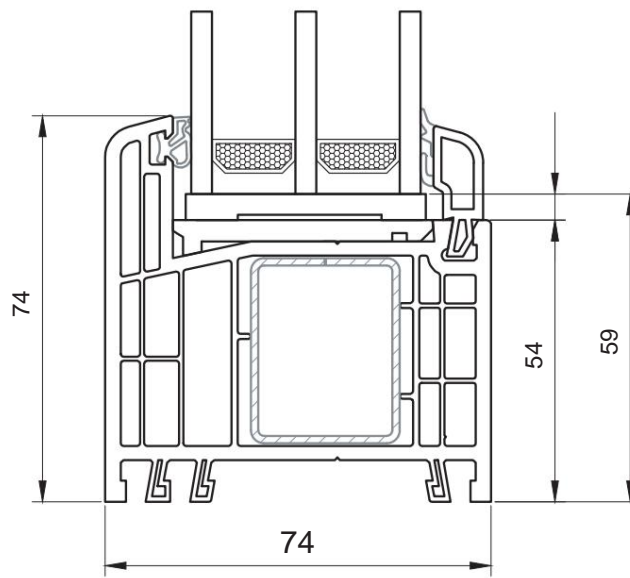

Collo 78mm

Imposta

La sedia T

Collare a Z

Shtulp

Bastone 24 mm

Bastone 44 mm

Connettore statico

Connettore stretto

Connettore 90o

Collegare al
connettore 90o

Estensori del telaio

Estensori del telaio

Telaio della finestra

			Altezza, mm	Larghezza, mm	Area, m ²
Bianco	Gelan 8000	Massimo.	3500	3500	ÿ-6.2; KB-6.5
Colore	Gealan 9000	Massimo.	3000	3000	ÿ-5.5; KB-6.0
Bianco Colore	Gelan 8000	minimo per aggregato 24 mm	542	342	0,185
		minimo per aggregato 44 mm	392	342	0,165
	Gealan 9000	minimo per aggregato 32 mm	610	338	0,206
		minimo per aggregato 44, 48 mm	580	338	0,196

Telaio della porta

			Altezza, mm	Larghezza, mm	Area, m ²
Bianco	Gelan 8000	Massimo.	3500	3500	ÿ-6.2; KB-6.5
Colore	Gealan 9000	Massimo.	3000	3000	ÿ-5.5; KB-6.0
Bianco Colore	Gelan 8000	minimo per aggregato 24 mm	558	358	0,2
		minimo per aggregato 44 mm	408	358	0,146
	Gealan 9000	minimo per aggregato 32 mm	638	366	0,206
		minimo per aggregato 44, 48 mm	608	366	0,196

L'anta ad anta ribalta

Possibili opzioni di implementazione:

		Altezza, mm	Larghezza, mm	
Bianco Colore	Gelan 8000 Gealan 9000	Massimo.	2100	1300
		Massimo. da STV	2400	1350
	Gelan 8000	minimo per aggregato 24 mm	566	370
		minimo per aggregato 44 mm	416	370
	Gealan 9000	minimo per aggregato 32 mm	634	370
		minimo per aggregato 44, 48 mm	604	370