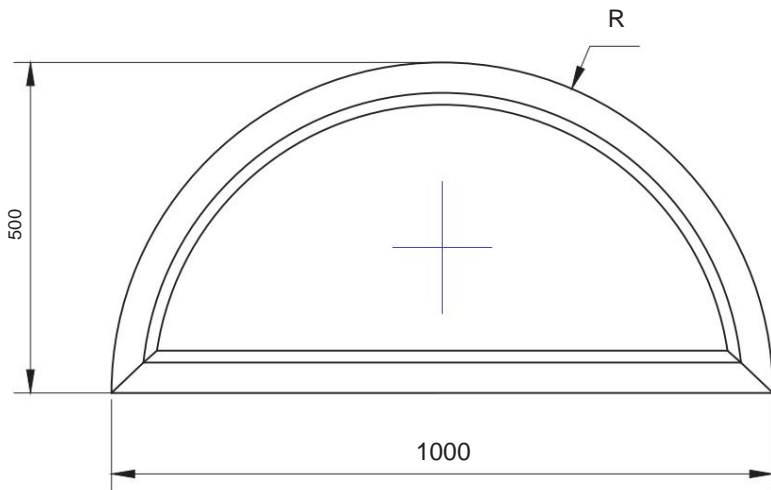

L'anta ad anta ribalta

Possibili opzioni di implementazione:

		Altezza, mm	Larghezza, mm	
Bianco Colore	Gelan 8000 Gealan 9000	Massimo.	2100	1300
		Massimo. da STV	2400	1350
	Gelan 8000	minimo per aggregato 24 mm	566	370
		minimo per aggregato 44 mm	416	370
	Gealan 9000	minimo per aggregato 32 mm	634	370
		minimo per aggregato 44, 48 mm	604	370

L'anta della porta è rotante

			Altezza, mm	Larghezza, mm	Area, m ²
Bianco	Gelan 8000	Massimo.	2350	1000	2.35
Colore	Gealan 9000	Massimo.	2350	900	2.115
Colore bianco	Gealan 8000 min. per tutti i tipi di riempitivi		1000	378	0,378
	Gealan 9000 min. per tutti i tipi di riempitivi		1000	356	0,356

L'anta della porta è rotante (costruzione con un palo)

Possibili opzioni di implementazione:

			Altezza, mm	Larghezza, mm	Area, m ²
Bianco	Gelan 8000	Massimo.	2350	1000	2.35
Colore	Gelan 9000	Massimo.	2350	900	2.115
Bianco	Gelan 8000 min. per tutti i tipi di riempitivi		1000	378	0,378
Colore	Gelan 9000 min. per tutti i tipi di riempitivi		1000	356	0,356

*la lunghezza minima dell'imposta orizzontale è di 250 mm

Raggio minimo R per: - Telaio
 finestra 66 mm Gealan 8000 - 600mm - Telaio
 porta 74 mm Gealan 8000 - 750mm

L'angolo acuto minimo γ per (a condizione che vi sia un angolo di 90 gradi): - Telaio
 della finestra 66 mm Gealan 8000 - 24 gradi.
 - Telaio porta 74 mm Gealan 8000 - 26 gr. -
 Telaio finestra 70 mm Gealan 9000 - 24 gr. -
 Telaio porta 84 mm Gealan 9000 - 28 gr.