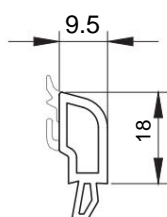

Collo 78mm

Imposta

La sedia T

Collare a Z

Shtulp

Bastone 24 mm

Bastone 44 mm

Connettore statico

Connettore stretto

Connettore 90o

Collegare al
connettore 90o

Estensori del telaio

Estensori del telaio

Telaio della finestra

			Altezza, mm	Larghezza, mm	Area, m ²
Bianco	Gelan 8000	Massimo.	3500	3500	ÿ-6.2; KB-6.5
Colore	Gealan 9000	Massimo.	3000	3000	ÿ-5.5; KB-6.0
Bianco Colore	Gelan 8000	minimo per aggregato 24 mm	542	342	0,185
		minimo per aggregato 44 mm	392	342	0,165
	Gealan 9000	minimo per aggregato 32 mm	610	338	0,206
		minimo per aggregato 44, 48 mm	580	338	0,196

Telaio della porta

			Altezza, mm	Larghezza, mm	Area, m ²
Bianco	Gelan 8000	Massimo.	3500	3500	ÿ-6.2; KB-6.5
Colore	Gealan 9000	Massimo.	3000	3000	ÿ-5.5; KB-6.0
Bianco Colore	Gelan 8000	minimo per aggregato 24 mm	558	358	0,2
		minimo per aggregato 44 mm	408	358	0,146
	Gealan 9000	minimo per aggregato 32 mm	638	366	0,206
		minimo per aggregato 44, 48 mm	608	366	0,196

La distanza minima dal giunto saldato al centro dell'imposta è di 150 mm.