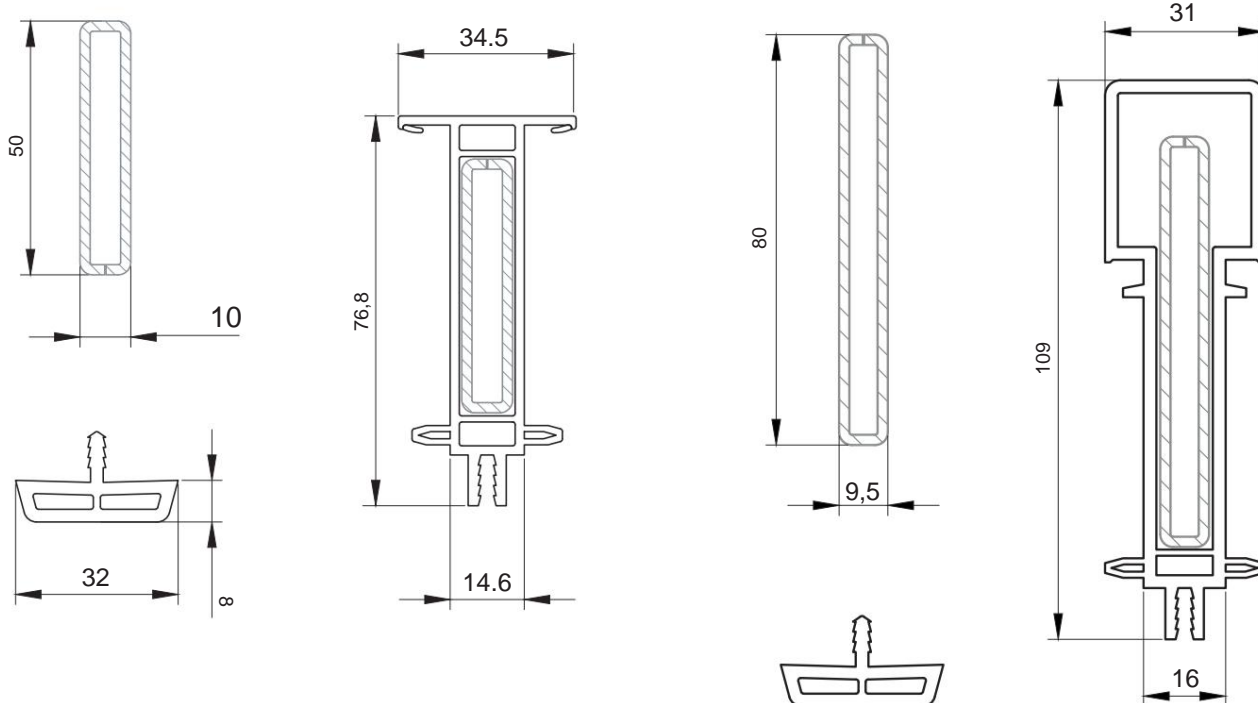

Collo 78mm

Imposta

La sedia T

Collare a Z

Shtulp

Bastone 24 mm

Bastone 44 mm

Connettore statico

Connettore stretto

Connettore 90o

Collegare al
connettore 90o

Estensori del telaio

Estensori del telaio

Telaio della finestra

			Altezza, mm	Larghezza, mm	Area, m ²
Bianco	Gelan 8000	Massimo.	3500	3500	ÿ-6.2; KB-6.5
Colore	Gealan 9000	Massimo.	3000	3000	ÿ-5.5; KB-6.0
Bianco Colore	Gelan 8000	minimo per aggregato 24 mm	542	342	0,185
		minimo per aggregato 44 mm	392	342	0,165
	Gealan 9000	minimo per aggregato 32 mm	610	338	0,206
		minimo per aggregato 44, 48 mm	580	338	0,196

L'anta ad anta ribalta

Possibili opzioni di implementazione:

		Altezza, mm	Larghezza, mm	
Bianco Colore	Gelan 8000 Gealan 9000	Massimo.	2100	1300
		Massimo. da STV	2400	1350
	Gelan 8000	minimo per aggregato 24 mm	566	370
		minimo per aggregato 44 mm	416	370
	Gealan 9000	minimo per aggregato 32 mm	634	370
		minimo per aggregato 44, 48 mm	604	370

La distanza minima dal giunto saldato al centro dell'imposta è di 150 mm.