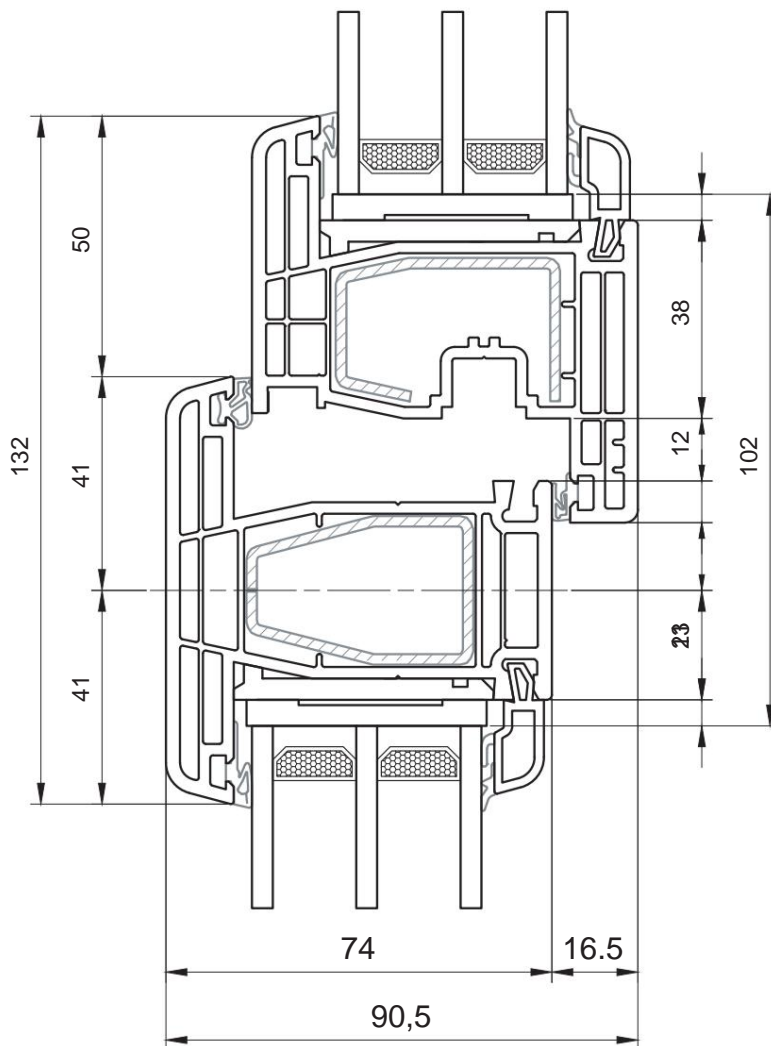

Connettore stretto

Connettore 90o

Collegare al
connettore 90o

Estensori del telaio

Estensori del telaio

Telaio della finestra

			Altezza, mm	Larghezza, mm	Area, m ²
Bianco	Gelan 8000	Massimo.	3500	3500	ÿ-6.2; KB-6.5
Colore	Gealan 9000	Massimo.	3000	3000	ÿ-5.5; KB-6.0
Bianco Colore	Gelan 8000	minimo per aggregato 24 mm	542	342	0,185
		minimo per aggregato 44 mm	392	342	0,165
	Gealan 9000	minimo per aggregato 32 mm	610	338	0,206
		minimo per aggregato 44, 48 mm	580	338	0,196

Telaio della porta

			Altezza, mm	Larghezza, mm	Area, m ²
Bianco	Gelan 8000	Massimo.	3500	3500	ÿ-6.2; KB-6.5
Colore	Gealan 9000	Massimo.	3000	3000	ÿ-5.5; KB-6.0
Bianco Colore	Gelan 8000	minimo per aggregato 24 mm	558	358	0,2
		minimo per aggregato 44 mm	408	358	0,146
	Gealan 9000	minimo per aggregato 32 mm	638	366	0,206
		minimo per aggregato 44, 48 mm	608	366	0,196

L'anta ad anta ribalta

Possibili opzioni di implementazione:

		Altezza, mm	Larghezza, mm	
Bianco Colore	Gelan 8000 Gealan 9000	Massimo.	2100	1300
		Massimo. da STV	2400	1350
	Gelan 8000	minimo per aggregato 24 mm	566	370
		minimo per aggregato 44 mm	416	370
	Gealan 9000	minimo per aggregato 32 mm	634	370
		minimo per aggregato 44, 48 mm	604	370