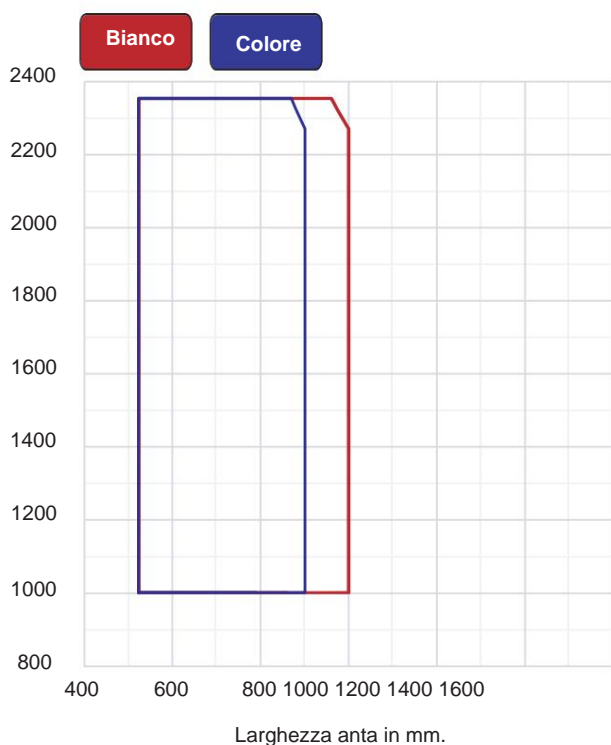

L'anta della porta è rotante (costruzione con un palo)