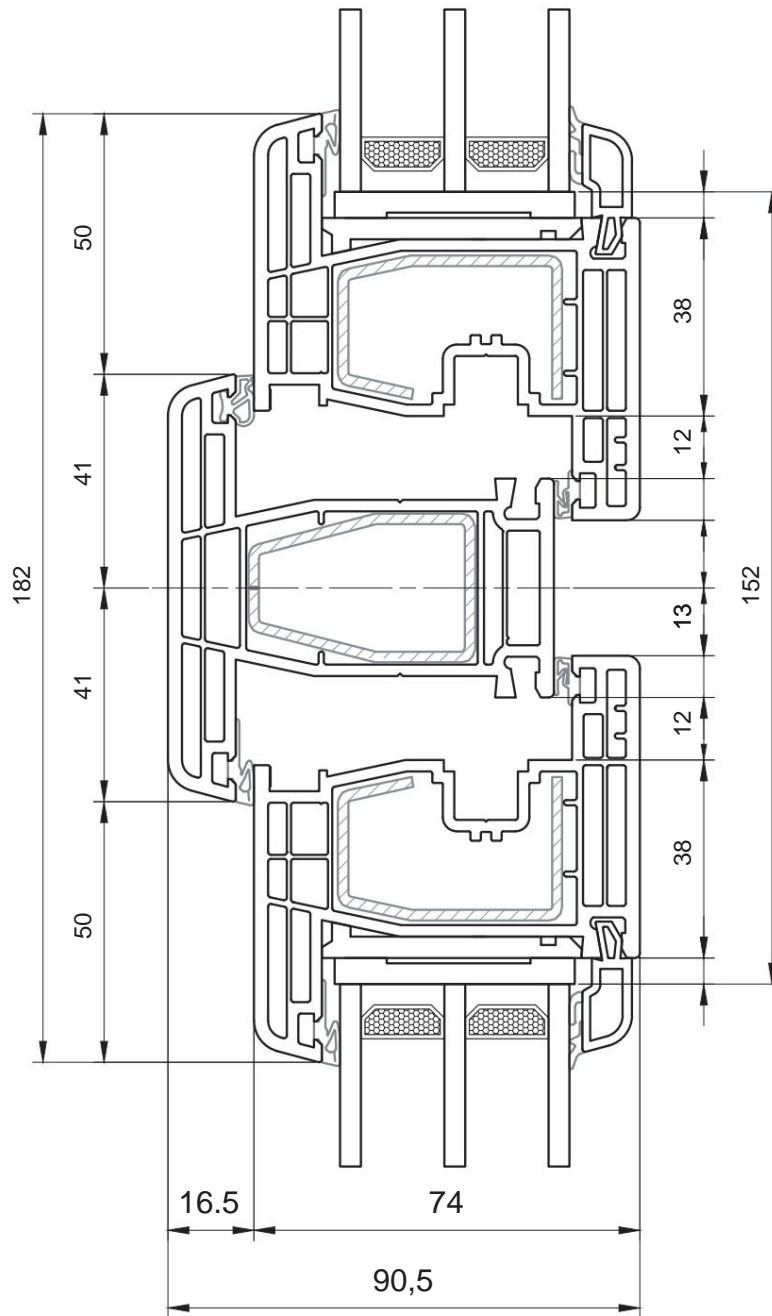

Catalogo tecnico

Gealan S8000iq

CONTENUTO

Profili principali.....	3
Profili aggiuntivi.....	8
Combinazione di profili.....	12
Restrizioni dimensionali.....	22

Telaio della finestra

Telaio KV

Rama ST

Telaio della porta

Connettore stretto

Connettore 90o

Collegare al
connettore 90o

Estensori del telaio

Estensori del telaio

Telaio della finestra

			Altezza, mm	Larghezza, mm	Area, m ²
Bianco	Gelan 8000	Massimo.	3500	3500	ÿ-6.2; KB-6.5
Colore	Gealan 9000	Massimo.	3000	3000	ÿ-5.5; KB-6.0
Bianco Colore	Gelan 8000	minimo per aggregato 24 mm	542	342	0,185
		minimo per aggregato 44 mm	392	342	0,165
	Gealan 9000	minimo per aggregato 32 mm	610	338	0,206
		minimo per aggregato 44, 48 mm	580	338	0,196

Telaio della porta

			Altezza, mm	Larghezza, mm	Area, m ²
Bianco	Gelan 8000	Massimo.	3500	3500	ÿ-6.2; KB-6.5
Colore	Gealan 9000	Massimo.	3000	3000	ÿ-5.5; KB-6.0
Bianco Colore	Gelan 8000	minimo per aggregato 24 mm	558	358	0,2
		minimo per aggregato 44 mm	408	358	0,146
	Gealan 9000	minimo per aggregato 32 mm	638	366	0,206
		minimo per aggregato 44, 48 mm	608	366	0,196

L'anta ad anta ribalta

Possibili opzioni di implementazione:

		Altezza, mm	Larghezza, mm	
Bianco Colore	Gelan 8000 Gealan 9000	Massimo.	2100	1300
		Massimo. da STV	2400	1350
	Gelan 8000	minimo per aggregato 24 mm	566	370
		minimo per aggregato 44 mm	416	370
	Gealan 9000	minimo per aggregato 32 mm	634	370
		minimo per aggregato 44, 48 mm	604	370