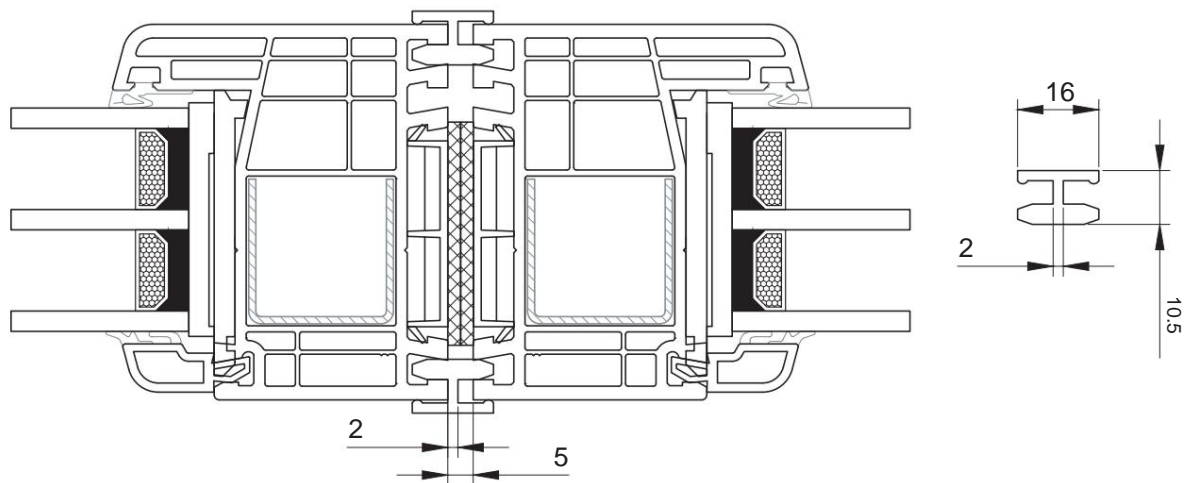

Collo 78mm

Imposta

La sedia T

Collare a Z

Shtulp

Bastone 24 mm

Bastone 44 mm

Connettore statico

Connettore stretto

Connettore 90o

Collegare al
connettore 90o

Estensori del telaio

Estensori del telaio

Telaio della finestra

			Altezza, mm	Larghezza, mm	Area, m ²
Bianco	Gelan 8000	Massimo.	3500	3500	ÿ-6.2; KB-6.5
Colore	Gealan 9000	Massimo.	3000	3000	ÿ-5.5; KB-6.0
Bianco Colore	Gelan 8000	minimo per aggregato 24 mm	542	342	0,185
		minimo per aggregato 44 mm	392	342	0,165
	Gealan 9000	minimo per aggregato 32 mm	610	338	0,206
		minimo per aggregato 44, 48 mm	580	338	0,196

Telaio della porta

			Altezza, mm	Larghezza, mm	Area, m ²
Bianco	Gelan 8000	Massimo.	3500	3500	ÿ-6.2; KB-6.5
Colore	Gealan 9000	Massimo.	3000	3000	ÿ-5.5; KB-6.0
Bianco Colore	Gelan 8000	minimo per aggregato 24 mm	558	358	0,2
		minimo per aggregato 44 mm	408	358	0,146
	Gealan 9000	minimo per aggregato 32 mm	638	366	0,206
		minimo per aggregato 44, 48 mm	608	366	0,196

L'anta ad anta ribalta

Possibili opzioni di implementazione:

		Altezza, mm	Larghezza, mm	
Bianco Colore	Gelan 8000 Gealan 9000	Massimo.	2100	1300
		Massimo. da STV	2400	1350
	Gelan 8000	minimo per aggregato 24 mm	566	370
		minimo per aggregato 44 mm	416	370
	Gealan 9000	minimo per aggregato 32 mm	634	370
		minimo per aggregato 44, 48 mm	604	370