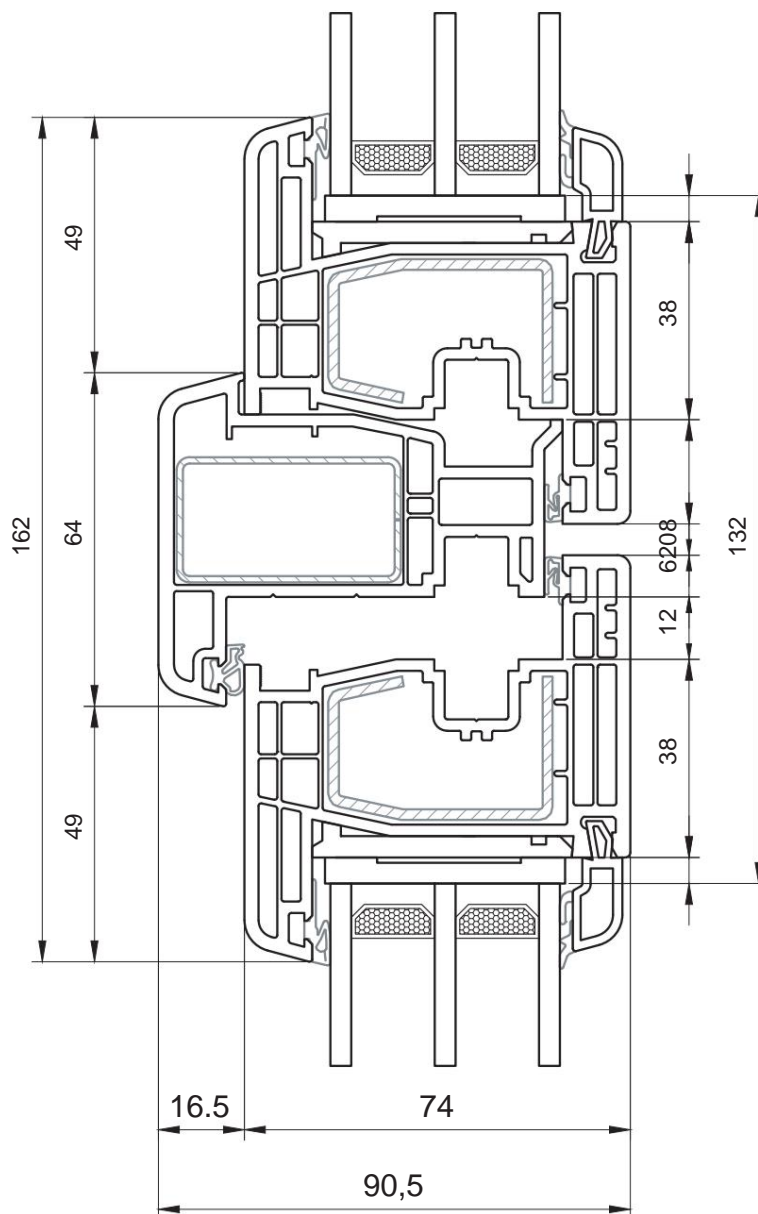

Catalogo tecnico

Gealan S8000iq

CONTENUTO

Profili principali.....	3
Profili aggiuntivi.....	8
Combinazione di profili.....	12
Restrizioni dimensionali.....	22

Telaio della finestra

Telaio KV

Rama ST

Telaio della porta

Connettore stretto

Connettore 90o

Collegare al
connettore 90o

Estensori del telaio

Estensori del telaio

Telaio della finestra

			Altezza, mm	Larghezza, mm	Area, m ²
Bianco	Gelan 8000	Massimo.	3500	3500	ÿ-6.2; KB-6.5
Colore	Gealan 9000	Massimo.	3000	3000	ÿ-5.5; KB-6.0
Bianco Colore	Gelan 8000	minimo per aggregato 24 mm	542	342	0,185
		minimo per aggregato 44 mm	392	342	0,165
	Gealan 9000	minimo per aggregato 32 mm	610	338	0,206
		minimo per aggregato 44, 48 mm	580	338	0,196

Telaio della porta

			Altezza, mm	Larghezza, mm	Area, m ²
Bianco	Gelan 8000	Massimo.	3500	3500	ÿ-6.2; KB-6.5
Colore	Gealan 9000	Massimo.	3000	3000	ÿ-5.5; KB-6.0
Bianco Colore	Gelan 8000	minimo per aggregato 24 mm	558	358	0,2
		minimo per aggregato 44 mm	408	358	0,146
	Gealan 9000	minimo per aggregato 32 mm	638	366	0,206
		minimo per aggregato 44, 48 mm	608	366	0,196

L'anta ad anta ribalta

Possibili opzioni di implementazione:

		Altezza, mm	Larghezza, mm	
Bianco Colore	Gelan 8000 Gealan 9000	Massimo.	2100	1300
		Massimo. da STV	2400	1350
	Gelan 8000	minimo per aggregato 24 mm	566	370
		minimo per aggregato 44 mm	416	370
	Gealan 9000	minimo per aggregato 32 mm	634	370
		minimo per aggregato 44, 48 mm	604	370