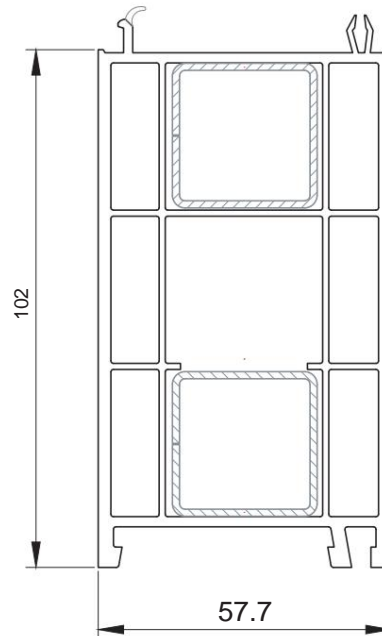

Collo 78mm

Imposta

La sedia T

Collare a Z

Shtulp

Bastone 24 mm

Bastone 44 mm

Connettore statico

Connettore stretto

Connettore 90o

Collegare al
connettore 90o

Estensori del telaio

Estensori del telaio

Telaio della finestra

			Altezza, mm	Larghezza, mm	Area, m ²
Bianco	Gelan 8000	Massimo.	3500	3500	ÿ-6.2; KB-6.5
Colore	Gealan 9000	Massimo.	3000	3000	ÿ-5.5; KB-6.0
Bianco Colore	Gelan 8000	minimo per aggregato 24 mm	542	342	0,185
		minimo per aggregato 44 mm	392	342	0,165
	Gealan 9000	minimo per aggregato 32 mm	610	338	0,206
		minimo per aggregato 44, 48 mm	580	338	0,196

Telaio della porta

			Altezza, mm	Larghezza, mm	Area, m ²
Bianco	Gelan 8000	Massimo.	3500	3500	ÿ-6.2; KB-6.5
Colore	Gealan 9000	Massimo.	3000	3000	ÿ-5.5; KB-6.0
Bianco Colore	Gelan 8000	minimo per aggregato 24 mm	558	358	0,2
		minimo per aggregato 44 mm	408	358	0,146
	Gealan 9000	minimo per aggregato 32 mm	638	366	0,206
		minimo per aggregato 44, 48 mm	608	366	0,196

L'anta ad anta ribalta

Possibili opzioni di implementazione:

		Altezza, mm	Larghezza, mm	
Bianco Colore	Gelan 8000 Gealan 9000	Massimo.	2100	1300
		Massimo. da STV	2400	1350
	Gelan 8000	minimo per aggregato 24 mm	566	370
		minimo per aggregato 44 mm	416	370
	Gealan 9000	minimo per aggregato 32 mm	634	370
		minimo per aggregato 44, 48 mm	604	370