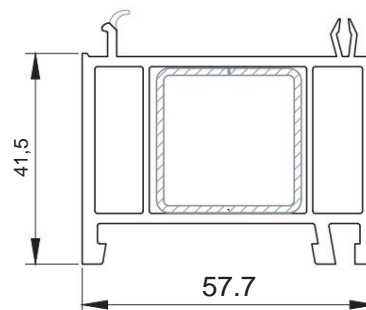

Connettore stretto

Connettore 90o

Collegare al
connettore 90o

Estensori del telaio

Estensori del telaio

Telaio della finestra

			Altezza, mm	Larghezza, mm	Area, m ²
Bianco	Gelan 8000	Massimo.	3500	3500	ÿ-6.2; KB-6.5
Colore	Gealan 9000	Massimo.	3000	3000	ÿ-5.5; KB-6.0
Bianco Colore	Gelan 8000	minimo per aggregato 24 mm	542	342	0,185
		minimo per aggregato 44 mm	392	342	0,165
	Gealan 9000	minimo per aggregato 32 mm	610	338	0,206
		minimo per aggregato 44, 48 mm	580	338	0,196

Telaio della porta

			Altezza, mm	Larghezza, mm	Area, m ²
Bianco	Gelan 8000	Massimo.	3500	3500	ÿ-6.2; KB-6.5
Colore	Gealan 9000	Massimo.	3000	3000	ÿ-5.5; KB-6.0
Bianco Colore	Gelan 8000	minimo per aggregato 24 mm	558	358	0,2
		minimo per aggregato 44 mm	408	358	0,146
	Gealan 9000	minimo per aggregato 32 mm	638	366	0,206
		minimo per aggregato 44, 48 mm	608	366	0,196

L'anta ad anta ribalta

Possibili opzioni di implementazione:

		Altezza, mm	Larghezza, mm	
Bianco Colore	Gelan 8000 Gealan 9000	Massimo.	2100	1300
		Massimo. da STV	2400	1350
	Gelan 8000	minimo per aggregato 24 mm	566	370
		minimo per aggregato 44 mm	416	370
	Gealan 9000	minimo per aggregato 32 mm	634	370
		minimo per aggregato 44, 48 mm	604	370