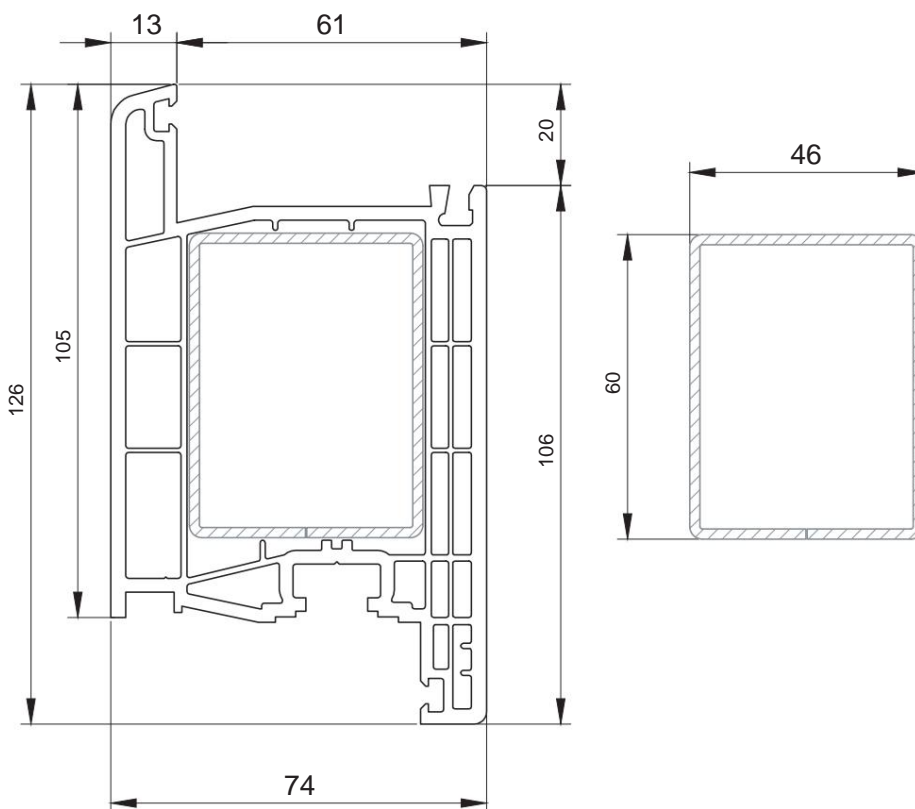

Collo 78mm

Imposta

La sedia T

Collare a Z

Shtulp

Bastone 24 mm

Bastone 44 mm

Connettore statico

Connettore stretto

Connettore 90o

Collegare al
connettore 90o

Estensori del telaio

Estensori del telaio

Telaio della finestra

			Altezza, mm	Larghezza, mm	Area, m ²
Bianco	Gelan 8000	Massimo.	3500	3500	ÿ-6.2; KB-6.5
Colore	Gealan 9000	Massimo.	3000	3000	ÿ-5.5; KB-6.0
Bianco Colore	Gelan 8000	minimo per aggregato 24 mm	542	342	0,185
		minimo per aggregato 44 mm	392	342	0,165
	Gealan 9000	minimo per aggregato 32 mm	610	338	0,206
		minimo per aggregato 44, 48 mm	580	338	0,196

Telaio della porta

			Altezza, mm	Larghezza, mm	Area, m ²
Bianco	Gelan 8000	Massimo.	3500	3500	ÿ-6.2; KB-6.5
Colore	Gealan 9000	Massimo.	3000	3000	ÿ-5.5; KB-6.0
Bianco Colore	Gelan 8000	minimo per aggregato 24 mm	558	358	0,2
		minimo per aggregato 44 mm	408	358	0,146
	Gealan 9000	minimo per aggregato 32 mm	638	366	0,206
		minimo per aggregato 44, 48 mm	608	366	0,196

L'anta ad anta ribalta

Possibili opzioni di implementazione:

		Altezza, mm	Larghezza, mm	
Bianco Colore	Gelan 8000 Gealan 9000	Massimo.	2100	1300
		Massimo. da STV	2400	1350
	Gelan 8000	minimo per aggregato 24 mm	566	370
		minimo per aggregato 44 mm	416	370
	Gealan 9000	minimo per aggregato 32 mm	634	370
		minimo per aggregato 44, 48 mm	604	370