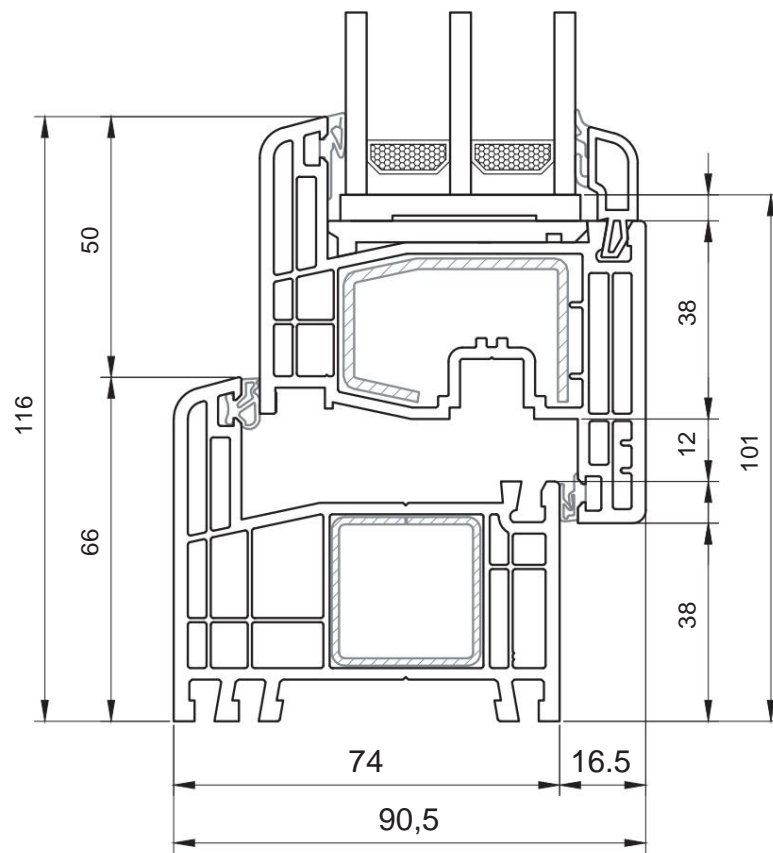

Connettore stretto

Connettore 90o

Collegare al
connettore 90o

Estensori del telaio

Estensori del telaio

Telaio della finestra

			Altezza, mm	Larghezza, mm	Area, m ²
Bianco	Gelan 8000	Massimo.	3500	3500	ÿ-6.2; KB-6.5
Colore	Gealan 9000	Massimo.	3000	3000	ÿ-5.5; KB-6.0
Bianco Colore	Gelan 8000	minimo per aggregato 24 mm	542	342	0,185
		minimo per aggregato 44 mm	392	342	0,165
	Gealan 9000	minimo per aggregato 32 mm	610	338	0,206
		minimo per aggregato 44, 48 mm	580	338	0,196

Telaio della porta

			Altezza, mm	Larghezza, mm	Area, m ²
Bianco	Gelan 8000	Massimo.	3500	3500	ÿ-6.2; KB-6.5
Colore	Gealan 9000	Massimo.	3000	3000	ÿ-5.5; KB-6.0
Bianco Colore	Gelan 8000	minimo per aggregato 24 mm	558	358	0,2
		minimo per aggregato 44 mm	408	358	0,146
	Gealan 9000	minimo per aggregato 32 mm	638	366	0,206
		minimo per aggregato 44, 48 mm	608	366	0,196

L'anta ad anta ribalta

Possibili opzioni di implementazione:

		Altezza, mm	Larghezza, mm	
Bianco Colore	Gelan 8000 Gealan 9000	Massimo.	2100	1300
		Massimo. da STV	2400	1350
	Gelan 8000	minimo per aggregato 24 mm	566	370
		minimo per aggregato 44 mm	416	370
	Gealan 9000	minimo per aggregato 32 mm	634	370
		minimo per aggregato 44, 48 mm	604	370