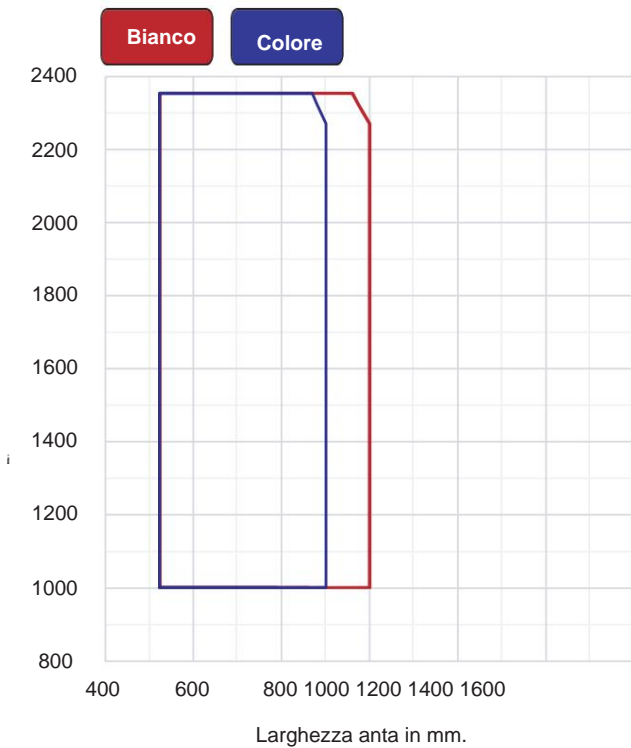

Telaio della porta

			Altezza, mm	Larghezza, mm	Area, m ²
Bianco	Gelan 8000	Massimo.	3500	3500	ÿ-6.2; KB-6.5
Colore	Gealan 9000	Massimo.	3000	3000	ÿ-5.5; KB-6.0
Bianco Colore	Gelan 8000	minimo per aggregato 24 mm	558	358	0,2
		minimo per aggregato 44 mm	408	358	0,146
	Gealan 9000	minimo per aggregato 32 mm	638	366	0,206
		minimo per aggregato 44, 48 mm	608	366	0,196

L'anta ad anta ribalta

Possibili opzioni di implementazione:

		Altezza, mm	Larghezza, mm	
Bianco Colore	Gelan 8000 Gealan 9000	Massimo.	2100	1300
		Massimo. da STV	2400	1350
	Gelan 8000	minimo per aggregato 24 mm	566	370
		minimo per aggregato 44 mm	416	370
	Gealan 9000	minimo per aggregato 32 mm	634	370
		minimo per aggregato 44, 48 mm	604	370

Porta basculante (struttura con un'anta)

Possibili opzioni di implementazione:

		Altezza, mm	Larghezza, mm
Colore bianco	Gelan 8000 Gealan 9000	Massimo.	2100
		Massimo. da STV	2400
		minimo per tutti i tipi di riempitivi	840
			800
			850
			390

L'anta della porta è rotante

			Altezza, mm	Larghezza, mm	Area, m ²
Bianco	Gelan 8000	Massimo.	2350	1000	2.35
Colore	Gealan 9000	Massimo.	2350	900	2.115
Colore bianco	Gealan 8000 min. per tutti i tipi di riempitivi		1000	378	0,378
	Gealan 9000 min. per tutti i tipi di riempitivi		1000	356	0,356