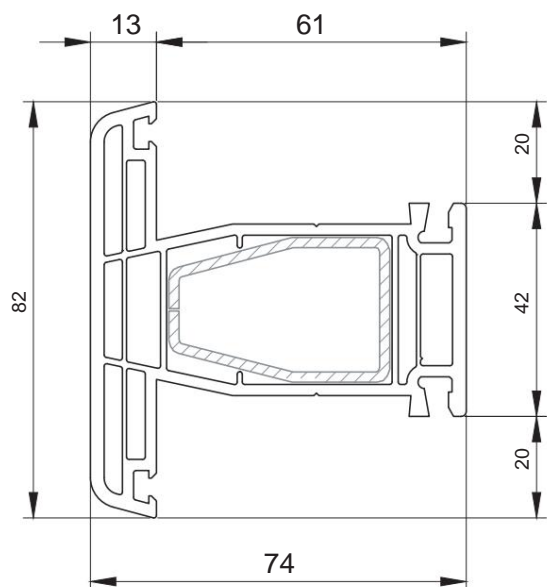

Catalogo tecnico

Gealan S8000iq

CONTENUTO

Profili principali.....	3
Profili aggiuntivi.....	8
Combinazione di profili.....	12
Restrizioni dimensionali.....	22

Telaio della finestra

Telaio KV

Rama ST

Telaio della porta

Collo 78mm

Imposta

La sedia T

Collare a Z

Shtulp

Bastone 24 mm

Bastone 44 mm

Connettore statico

Connettore stretto

Connettore 90o

Collegare al
connettore 90o

Estensori del telaio

Estensori del telaio

Telaio della finestra

			Altezza, mm	Larghezza, mm	Area, m ²
Bianco	Gelan 8000	Massimo.	3500	3500	ÿ-6.2; KB-6.5
Colore	Gealan 9000	Massimo.	3000	3000	ÿ-5.5; KB-6.0
Bianco Colore	Gelan 8000	minimo per aggregato 24 mm	542	342	0,185
		minimo per aggregato 44 mm	392	342	0,165
	Gealan 9000	minimo per aggregato 32 mm	610	338	0,206
		minimo per aggregato 44, 48 mm	580	338	0,196

La distanza minima dal giunto saldato al centro dell'imposta è di 150 mm.