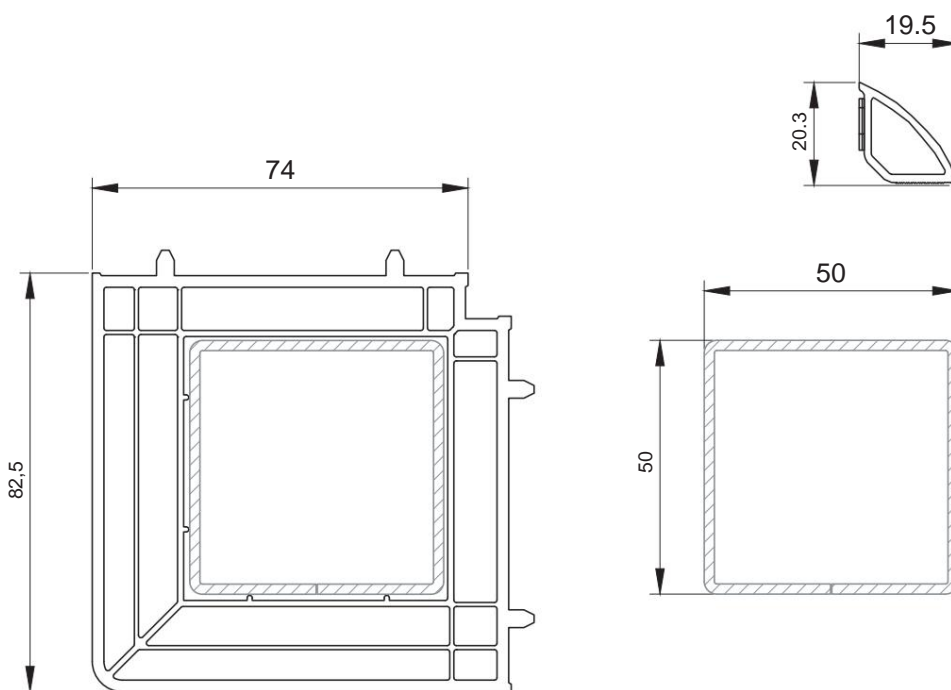

Collo 78mm

Imposta

La sedia T

Collare a Z

Shtulp

Bastone 24 mm

Bastone 44 mm

Connettore statico

Connettore stretto

Connettore 90o

Collegare al
connettore 90o

Estensori del telaio

Estensori del telaio

Telaio della finestra

			Altezza, mm	Larghezza, mm	Area, m ²
Bianco	Gelan 8000	Massimo.	3500	3500	ÿ-6.2; KB-6.5
Colore	Gealan 9000	Massimo.	3000	3000	ÿ-5.5; KB-6.0
Bianco Colore	Gelan 8000	minimo per aggregato 24 mm	542	342	0,185
		minimo per aggregato 44 mm	392	342	0,165
	Gealan 9000	minimo per aggregato 32 mm	610	338	0,206
		minimo per aggregato 44, 48 mm	580	338	0,196

Telaio della porta

			Altezza, mm	Larghezza, mm	Area, m ²
Bianco	Gelan 8000	Massimo.	3500	3500	ÿ-6.2; KB-6.5
Colore	Gealan 9000	Massimo.	3000	3000	ÿ-5.5; KB-6.0
Bianco Colore	Gelan 8000	minimo per aggregato 24 mm	558	358	0,2
		minimo per aggregato 44 mm	408	358	0,146
	Gealan 9000	minimo per aggregato 32 mm	638	366	0,206
		minimo per aggregato 44, 48 mm	608	366	0,196

L'anta ad anta ribalta

Possibili opzioni di implementazione:

		Altezza, mm	Larghezza, mm	
Bianco Colore	Gelan 8000 Gealan 9000	Massimo.	2100	1300
		Massimo. da STV	2400	1350
	Gelan 8000	minimo per aggregato 24 mm	566	370
		minimo per aggregato 44 mm	416	370
	Gealan 9000	minimo per aggregato 32 mm	634	370
		minimo per aggregato 44, 48 mm	604	370