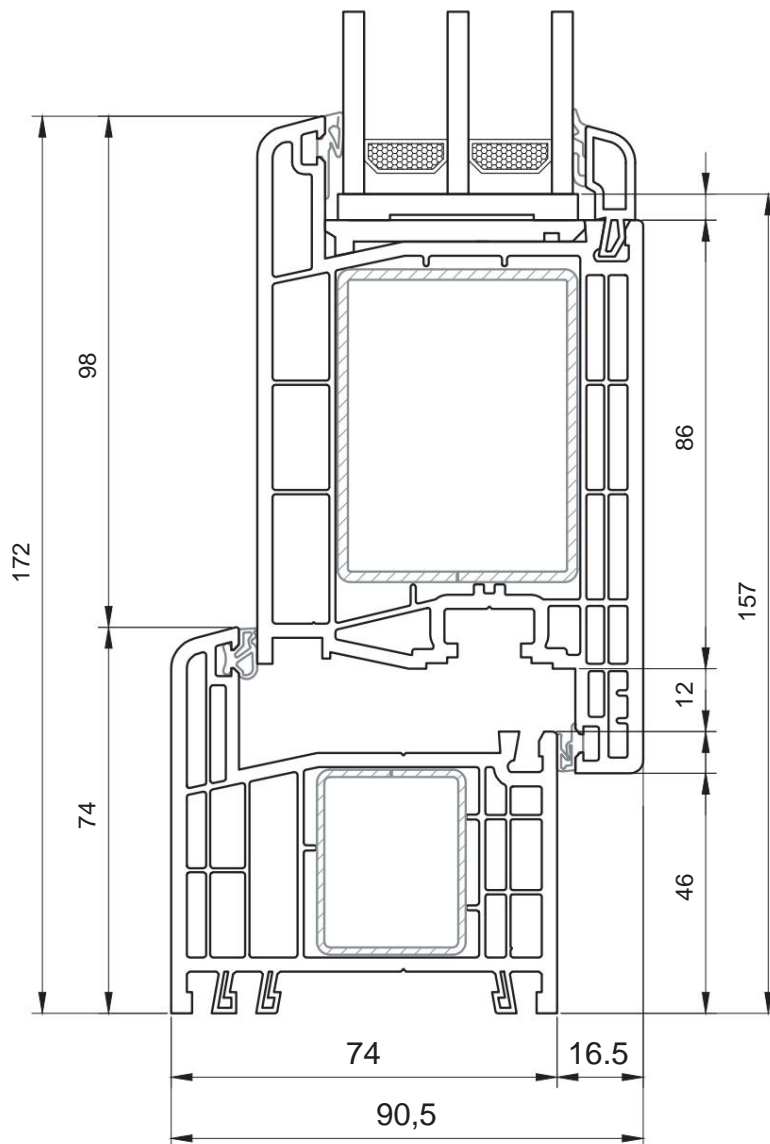

Connettore stretto

Connettore 90o

Collegare al
connettore 90o

Estensori del telaio

Estensori del telaio

Telaio della finestra

			Altezza, mm	Larghezza, mm	Area, m ²
Bianco	Gelan 8000	Massimo.	3500	3500	ÿ-6.2; KB-6.5
Colore	Gealan 9000	Massimo.	3000	3000	ÿ-5.5; KB-6.0
Bianco Colore	Gelan 8000	minimo per aggregato 24 mm	542	342	0,185
		minimo per aggregato 44 mm	392	342	0,165
	Gealan 9000	minimo per aggregato 32 mm	610	338	0,206
		minimo per aggregato 44, 48 mm	580	338	0,196

Telaio della porta

			Altezza, mm	Larghezza, mm	Area, m ²
Bianco	Gelan 8000	Massimo.	3500	3500	ÿ-6.2; KB-6.5
Colore	Gealan 9000	Massimo.	3000	3000	ÿ-5.5; KB-6.0
Bianco Colore	Gelan 8000	minimo per aggregato 24 mm	558	358	0,2
		minimo per aggregato 44 mm	408	358	0,146
	Gealan 9000	minimo per aggregato 32 mm	638	366	0,206
		minimo per aggregato 44, 48 mm	608	366	0,196

L'anta ad anta ribalta

Possibili opzioni di implementazione:

		Altezza, mm	Larghezza, mm	
Bianco Colore	Gelan 8000 Gealan 9000	Massimo.	2100	1300
		Massimo. da STV	2400	1350
	Gelan 8000	minimo per aggregato 24 mm	566	370
		minimo per aggregato 44 mm	416	370
	Gealan 9000	minimo per aggregato 32 mm	634	370
		minimo per aggregato 44, 48 mm	604	370