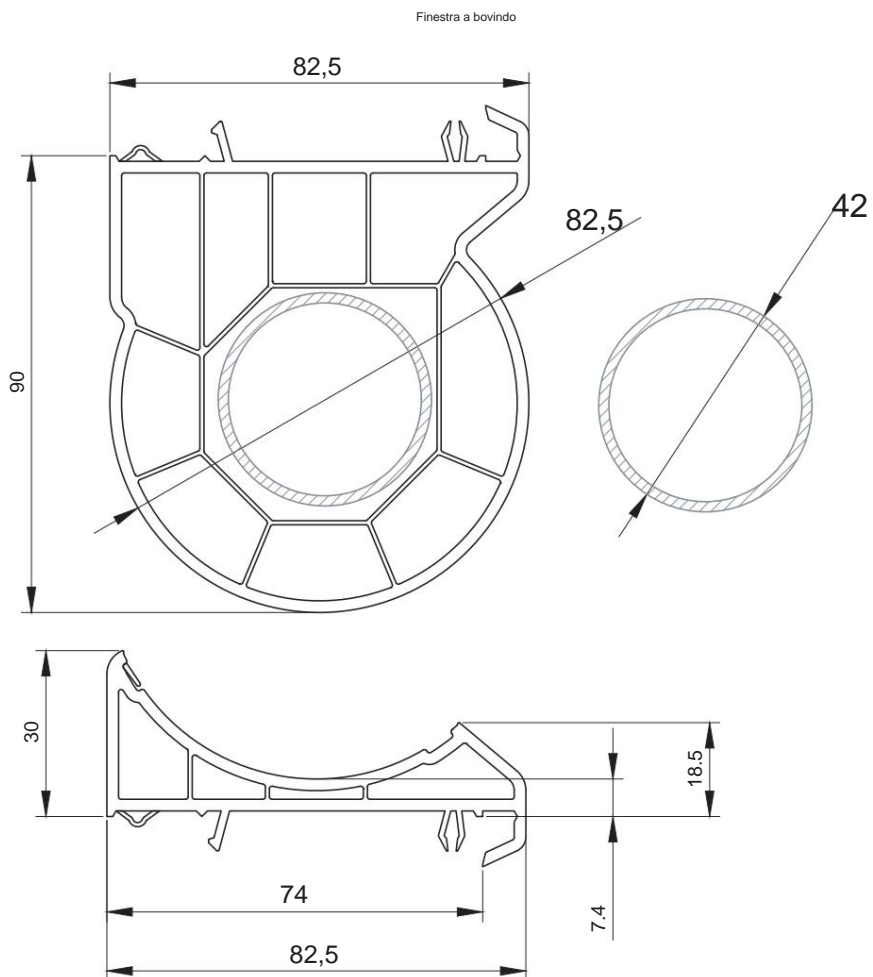

Collo 78mm

Imposta

La sedia T

Collare a Z

Shtulp

Bastone 24 mm

Bastone 44 mm

Connettore statico

Connettore stretto

Connettore 90o

Collegare al
connettore 90o

Estensori del telaio

Estensori del telaio

Telaio della finestra

			Altezza, mm	Larghezza, mm	Area, m ²
Bianco	Gelan 8000	Massimo.	3500	3500	ÿ-6.2; KB-6.5
Colore	Gealan 9000	Massimo.	3000	3000	ÿ-5.5; KB-6.0
Bianco Colore	Gelan 8000	minimo per aggregato 24 mm	542	342	0,185
		minimo per aggregato 44 mm	392	342	0,165
	Gealan 9000	minimo per aggregato 32 mm	610	338	0,206
		minimo per aggregato 44, 48 mm	580	338	0,196

Telaio della porta

			Altezza, mm	Larghezza, mm	Area, m ²
Bianco	Gelan 8000	Massimo.	3500	3500	ÿ-6.2; KB-6.5
Colore	Gealan 9000	Massimo.	3000	3000	ÿ-5.5; KB-6.0
Bianco Colore	Gelan 8000	minimo per aggregato 24 mm	558	358	0,2
		minimo per aggregato 44 mm	408	358	0,146
	Gealan 9000	minimo per aggregato 32 mm	638	366	0,206
		minimo per aggregato 44, 48 mm	608	366	0,196

L'anta ad anta ribalta

Possibili opzioni di implementazione:

		Altezza, mm	Larghezza, mm	
Bianco Colore	Gelan 8000 Gealan 9000	Massimo.	2100	1300
		Massimo. da STV	2400	1350
	Gelan 8000	minimo per aggregato 24 mm	566	370
		minimo per aggregato 44 mm	416	370
	Gealan 9000	minimo per aggregato 32 mm	634	370
		minimo per aggregato 44, 48 mm	604	370