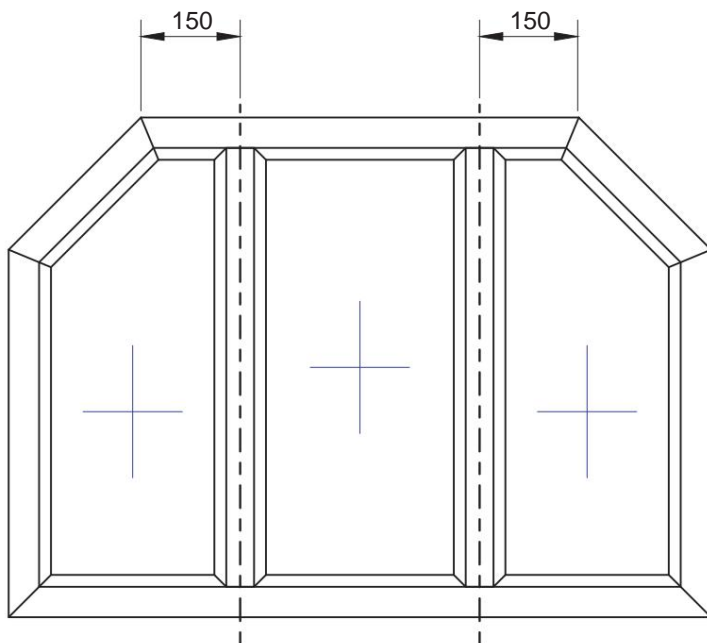

Porta basculante (struttura con un'anta)

Possibili opzioni di implementazione:

		Altezza, mm	Larghezza, mm
Colore bianco	Gelan 8000 Gealan 9000	Massimo.	2100
		Massimo. da STV	2400
		minimo per tutti i tipi di riempitivi	840
			800
			850
			390

L'anta della porta è rotante

			Altezza, mm	Larghezza, mm	Area, m ²
Bianco	Gelan 8000	Massimo.	2350	1000	2.35
Colore	Gealan 9000	Massimo.	2350	900	2.115
Colore bianco	Gealan 8000 min. per tutti i tipi di riempitivi		1000	378	0,378
	Gealan 9000 min. per tutti i tipi di riempitivi		1000	356	0,356

L'anta della porta è rotante (costruzione con un palo)

Possibili opzioni di implementazione:

			Altezza, mm	Larghezza, mm	Area, m ²
Bianco	Gelan 8000	Massimo.	2350	1000	2.35
Colore	Gelan 9000	Massimo.	2350	900	2.115
Bianco	Gelan 8000 min. per tutti i tipi di riempitivi		1000	378	0,378
Colore	Gelan 9000 min. per tutti i tipi di riempitivi		1000	356	0,356

*la lunghezza minima dell'imposta orizzontale è di 250 mm

Raggio minimo R per: - Telaio
 finestra 66 mm Gealan 8000 - 600mm - Telaio
 porta 74 mm Gealan 8000 - 750mm

L'angolo acuto minimo γ per (a condizione che vi sia un angolo di 90 gradi): - Telaio
 della finestra 66 mm Gealan 8000 - 24 gradi.
 - Telaio porta 74 mm Gealan 8000 - 26 gr. -
 Telaio finestra 70 mm Gealan 9000 - 24 gr. -
 Telaio porta 84 mm Gealan 9000 - 28 gr.