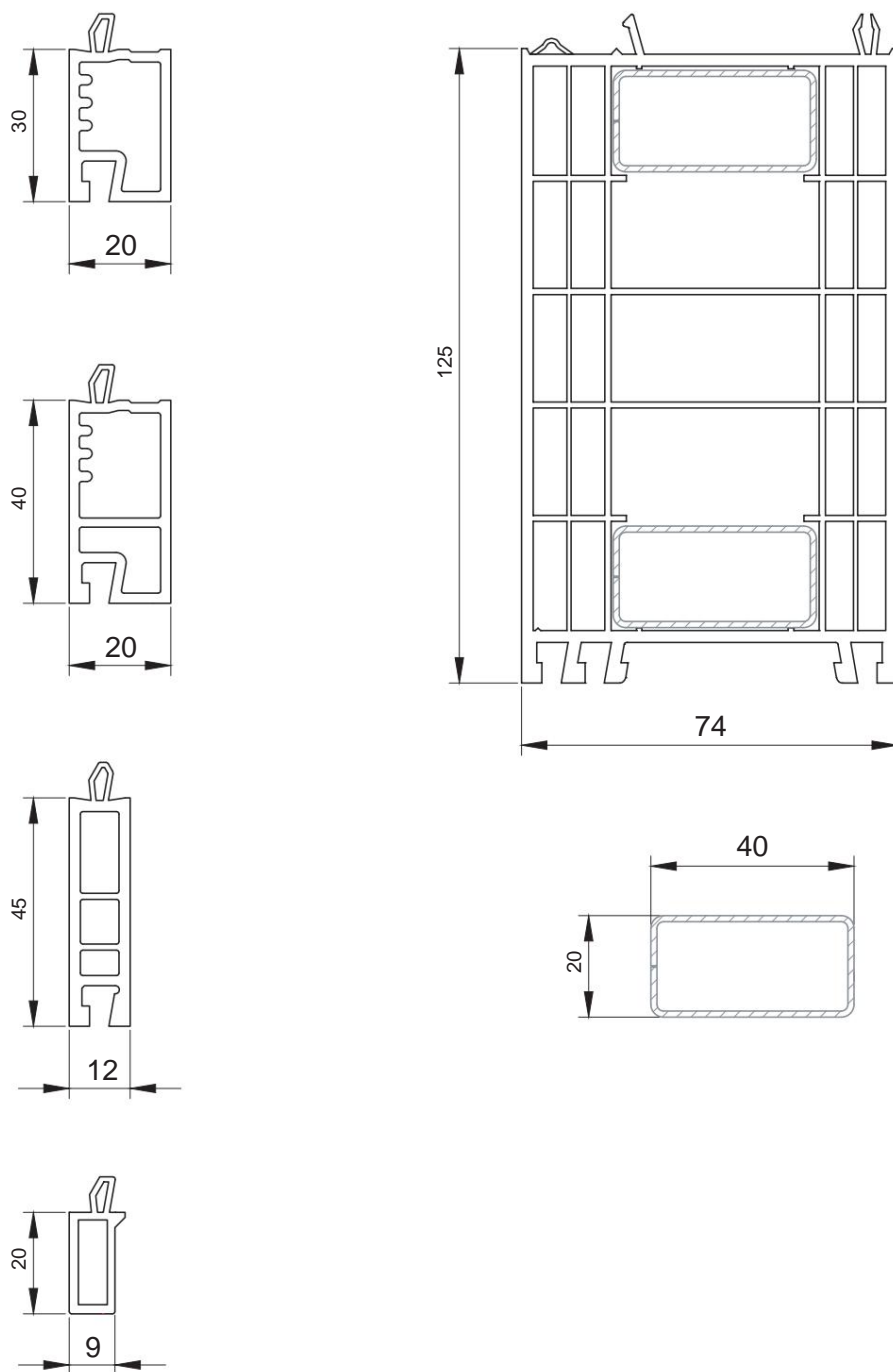

Connettore stretto

Connettore 90o

Collegare al
connettore 90o

Estensori del telaio

Estensori del telaio

Telaio della finestra

			Altezza, mm	Larghezza, mm	Area, m ²
Bianco	Gelan 8000	Massimo.	3500	3500	ÿ-6.2; KB-6.5
Colore	Gealan 9000	Massimo.	3000	3000	ÿ-5.5; KB-6.0
Bianco Colore	Gelan 8000	minimo per aggregato 24 mm	542	342	0,185
		minimo per aggregato 44 mm	392	342	0,165
	Gealan 9000	minimo per aggregato 32 mm	610	338	0,206
		minimo per aggregato 44, 48 mm	580	338	0,196

Telaio della porta

			Altezza, mm	Larghezza, mm	Area, m ²
Bianco	Gelan 8000	Massimo.	3500	3500	ÿ-6.2; KB-6.5
Colore	Gealan 9000	Massimo.	3000	3000	ÿ-5.5; KB-6.0
Bianco Colore	Gelan 8000	minimo per aggregato 24 mm	558	358	0,2
		minimo per aggregato 44 mm	408	358	0,146
	Gealan 9000	minimo per aggregato 32 mm	638	366	0,206
		minimo per aggregato 44, 48 mm	608	366	0,196

L'anta ad anta ribalta

Possibili opzioni di implementazione:

		Altezza, mm	Larghezza, mm	
Bianco Colore	Gelan 8000 Gealan 9000	Massimo.	2100	1300
		Massimo. da STV	2400	1350
	Gelan 8000	minimo per aggregato 24 mm	566	370
		minimo per aggregato 44 mm	416	370
	Gealan 9000	minimo per aggregato 32 mm	634	370
		minimo per aggregato 44, 48 mm	604	370