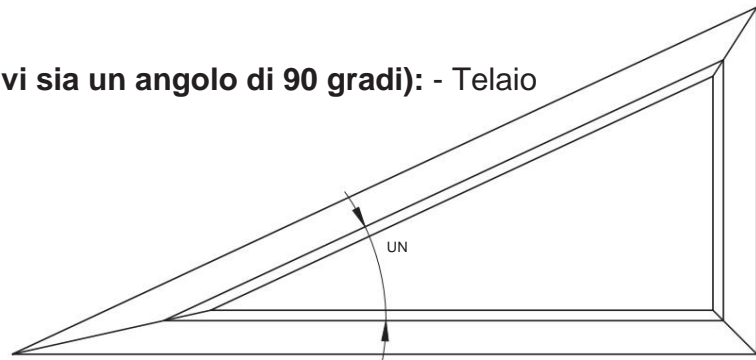

L'anta della porta è rotante (costruzione con un palo)

Possibili opzioni di implementazione:

			Altezza, mm	Larghezza, mm	Area, m ²
Bianco	Gelan 8000	Massimo.	2350	1000	2.35
Colore	Gelan 9000	Massimo.	2350	900	2.115
Bianco	Gelan 8000 min. per tutti i tipi di riempitivi		1000	378	0,378
Colore	Gelan 9000 min. per tutti i tipi di riempitivi		1000	356	0,356

*la lunghezza minima dell'imposta orizzontale è di 250 mm

Raggio minimo R per: - Telaio
 finestra 66 mm Gealan 8000 - 600mm - Telaio
 porta 74 mm Gealan 8000 - 750mm

L'angolo acuto minimo γ per (a condizione che vi sia un angolo di 90 gradi): - Telaio
 della finestra 66 mm Gealan 8000 - 24 gradi.
 - Telaio porta 74 mm Gealan 8000 - 26 gr. -
 Telaio finestra 70 mm Gealan 9000 - 24 gr. -
 Telaio porta 84 mm Gealan 9000 - 28 gr.