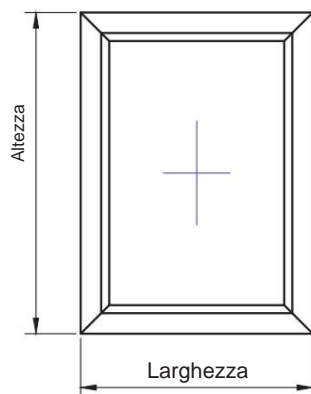

Connettore stretto

Connettore 90o

Collegare al
connettore 90o

Estensori del telaio

Estensori del telaio

Telaio della finestra

			Altezza, mm	Larghezza, mm	Area, m ²
Bianco	Gelan 8000	Massimo.	3500	3500	ÿ-6.2; KB-6.5
Colore	Gealan 9000	Massimo.	3000	3000	ÿ-5.5; KB-6.0
Bianco Colore	Gelan 8000	minimo per aggregato 24 mm	542	342	0,185
		minimo per aggregato 44 mm	392	342	0,165
	Gealan 9000	minimo per aggregato 32 mm	610	338	0,206
		minimo per aggregato 44, 48 mm	580	338	0,196

Telaio della porta

			Altezza, mm	Larghezza, mm	Area, m ²
Bianco	Gelan 8000	Massimo.	3500	3500	ÿ-6.2; KB-6.5
Colore	Gealan 9000	Massimo.	3000	3000	ÿ-5.5; KB-6.0
Bianco Colore	Gelan 8000	minimo per aggregato 24 mm	558	358	0,2
		minimo per aggregato 44 mm	408	358	0,146
	Gealan 9000	minimo per aggregato 32 mm	638	366	0,206
		minimo per aggregato 44, 48 mm	608	366	0,196

L'anta ad anta ribalta

Possibili opzioni di implementazione:

		Altezza, mm	Larghezza, mm	
Bianco Colore	Gelan 8000 Gealan 9000	Massimo.	2100	1300
		Massimo. da STV	2400	1350
	Gelan 8000	minimo per aggregato 24 mm	566	370
		minimo per aggregato 44 mm	416	370
	Gealan 9000	minimo per aggregato 32 mm	634	370
		minimo per aggregato 44, 48 mm	604	370