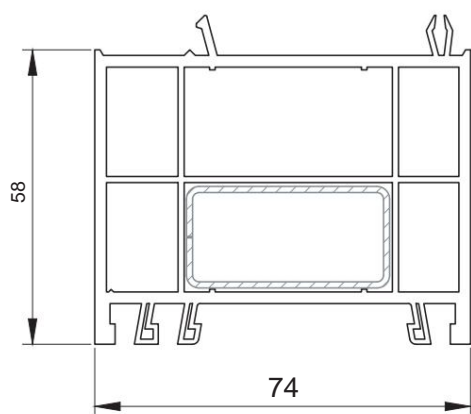

Connettore stretto

Connettore 90o

Collegare al
connettore 90o

Estensori del telaio

Estensori del telaio

Telaio della finestra

			Altezza, mm	Larghezza, mm	Area, m ²
Bianco	Gelan 8000	Massimo.	3500	3500	ÿ-6.2; KB-6.5
Colore	Gealan 9000	Massimo.	3000	3000	ÿ-5.5; KB-6.0
Bianco Colore	Gelan 8000	minimo per aggregato 24 mm	542	342	0,185
		minimo per aggregato 44 mm	392	342	0,165
	Gealan 9000	minimo per aggregato 32 mm	610	338	0,206
		minimo per aggregato 44, 48 mm	580	338	0,196

Telaio della porta

			Altezza, mm	Larghezza, mm	Area, m ²
Bianco	Gelan 8000	Massimo.	3500	3500	ÿ-6.2; KB-6.5
Colore	Gealan 9000	Massimo.	3000	3000	ÿ-5.5; KB-6.0
Bianco Colore	Gelan 8000	minimo per aggregato 24 mm	558	358	0,2
		minimo per aggregato 44 mm	408	358	0,146
	Gealan 9000	minimo per aggregato 32 mm	638	366	0,206
		minimo per aggregato 44, 48 mm	608	366	0,196

L'anta ad anta ribalta

Possibili opzioni di implementazione:

		Altezza, mm	Larghezza, mm	
Bianco Colore	Gelan 8000 Gealan 9000	Massimo.	2100	1300
		Massimo. da STV	2400	1350
	Gelan 8000	minimo per aggregato 24 mm	566	370
		minimo per aggregato 44 mm	416	370
	Gealan 9000	minimo per aggregato 32 mm	634	370
		minimo per aggregato 44, 48 mm	604	370