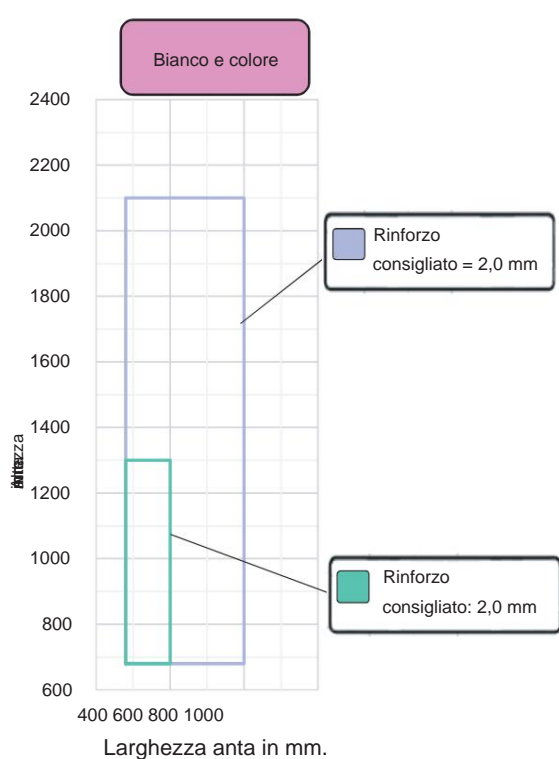

Telaio della porta

			Altezza, mm	Larghezza, mm	Area, m ²
Bianco	Gelan 8000	Massimo.	3500	3500	ÿ-6.2; KB-6.5
Colore	Gealan 9000	Massimo.	3000	3000	ÿ-5.5; KB-6.0
Bianco Colore	Gelan 8000	minimo per aggregato 24 mm	558	358	0,2
		minimo per aggregato 44 mm	408	358	0,146
	Gealan 9000	minimo per aggregato 32 mm	638	366	0,206
		minimo per aggregato 44, 48 mm	608	366	0,196

L'anta ad anta ribalta

Possibili opzioni di implementazione:

		Altezza, mm	Larghezza, mm	
Bianco Colore	Gelan 8000 Gealan 9000	Massimo.	2100	1300
		Massimo. da STV	2400	1350
	Gelan 8000	minimo per aggregato 24 mm	566	370
		minimo per aggregato 44 mm	416	370
	Gealan 9000	minimo per aggregato 32 mm	634	370
		minimo per aggregato 44, 48 mm	604	370

Porta basculante (struttura con un'anta)

Possibili opzioni di implementazione:

		Altezza, mm	Larghezza, mm
Colore bianco	Gelan 8000 Gealan 9000	Massimo.	2100
		Massimo. da STV	2400
		minimo per tutti i tipi di riempitivi	840
			800
			850
			390