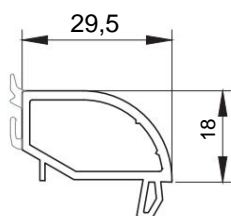

Collo 78mm

Imposta

La sedia T

Collare a Z

Shtulp

Bastone 24 mm

Bastone 44 mm

Connettore statico

Connettore stretto

Connettore 90o

Collegare al
connettore 90o

Estensori del telaio

Estensori del telaio

Telaio della finestra

			Altezza, mm	Larghezza, mm	Area, m ²
Bianco	Gelan 8000	Massimo.	3500	3500	ÿ-6.2; KB-6.5
Colore	Gealan 9000	Massimo.	3000	3000	ÿ-5.5; KB-6.0
Bianco Colore	Gelan 8000	minimo per aggregato 24 mm	542	342	0,185
		minimo per aggregato 44 mm	392	342	0,165
	Gealan 9000	minimo per aggregato 32 mm	610	338	0,206
		minimo per aggregato 44, 48 mm	580	338	0,196

Telaio della porta

			Altezza, mm	Larghezza, mm	Area, m ²
Bianco	Gelan 8000	Massimo.	3500	3500	ÿ-6.2; KB-6.5
Colore	Gealan 9000	Massimo.	3000	3000	ÿ-5.5; KB-6.0
Bianco Colore	Gelan 8000	minimo per aggregato 24 mm	558	358	0,2
		minimo per aggregato 44 mm	408	358	0,146
	Gealan 9000	minimo per aggregato 32 mm	638	366	0,206
		minimo per aggregato 44, 48 mm	608	366	0,196

La distanza minima dal giunto saldato al centro dell'imposta è di 150 mm.