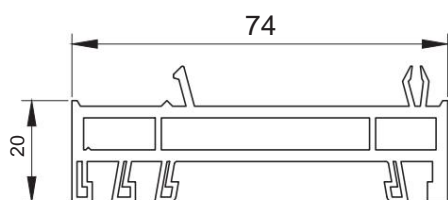

Connettore stretto

Connettore 90o

Collegare al
connettore 90o

Estensori del telaio

Estensori del telaio

Telaio della finestra

			Altezza, mm	Larghezza, mm	Area, m ²
Bianco	Gelan 8000	Massimo.	3500	3500	ÿ-6.2; KB-6.5
Colore	Gealan 9000	Massimo.	3000	3000	ÿ-5.5; KB-6.0
Bianco Colore	Gelan 8000	minimo per aggregato 24 mm	542	342	0,185
		minimo per aggregato 44 mm	392	342	0,165
	Gealan 9000	minimo per aggregato 32 mm	610	338	0,206
		minimo per aggregato 44, 48 mm	580	338	0,196

Telaio della porta

			Altezza, mm	Larghezza, mm	Area, m ²
Bianco	Gelan 8000	Massimo.	3500	3500	ÿ-6.2; KB-6.5
Colore	Gealan 9000	Massimo.	3000	3000	ÿ-5.5; KB-6.0
Bianco Colore	Gelan 8000	minimo per aggregato 24 mm	558	358	0,2
		minimo per aggregato 44 mm	408	358	0,146
	Gealan 9000	minimo per aggregato 32 mm	638	366	0,206
		minimo per aggregato 44, 48 mm	608	366	0,196

L'anta ad anta ribalta

Possibili opzioni di implementazione:

		Altezza, mm	Larghezza, mm	
Bianco Colore	Gelan 8000 Gealan 9000	Massimo.	2100	1300
		Massimo. da STV	2400	1350
	Gelan 8000	minimo per aggregato 24 mm	566	370
		minimo per aggregato 44 mm	416	370
	Gealan 9000	minimo per aggregato 32 mm	634	370
		minimo per aggregato 44, 48 mm	604	370

La distanza minima dal giunto saldato al centro dell'imposta è di 150 mm.