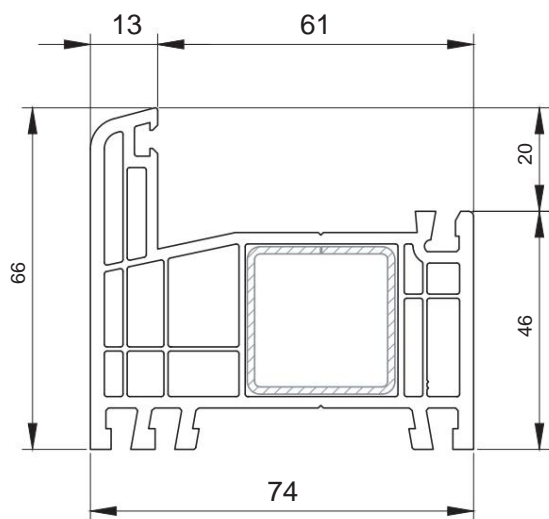

Catalogo tecnico

Gealan S8000iq

CONTENUTO

Profili principali.....	3
Profili aggiuntivi.....	8
Combinazione di profili.....	12
Restrizioni dimensionali.....	22

Telaio della finestra

Telaio KV

Rama ST

Telaio della porta

Collo 78mm

Imposta

La sedia T

Collare a Z

Shtulp

Bastone 24 mm

Bastone 44 mm

Connettore statico

Connettore stretto

Connettore 90o

Collegare al
connettore 90o

Estensori del telaio

Estensori del telaio

Telaio della finestra

			Altezza, mm	Larghezza, mm	Area, m ²
Bianco	Gelan 8000	Massimo.	3500	3500	ÿ-6.2; KB-6.5
Colore	Gealan 9000	Massimo.	3000	3000	ÿ-5.5; KB-6.0
Bianco Colore	Gelan 8000	minimo per aggregato 24 mm	542	342	0,185
		minimo per aggregato 44 mm	392	342	0,165
	Gealan 9000	minimo per aggregato 32 mm	610	338	0,206
		minimo per aggregato 44, 48 mm	580	338	0,196

Telaio della porta

			Altezza, mm	Larghezza, mm	Area, m ²
Bianco	Gelan 8000	Massimo.	3500	3500	ÿ-6.2; KB-6.5
Colore	Gealan 9000	Massimo.	3000	3000	ÿ-5.5; KB-6.0
Bianco Colore	Gelan 8000	minimo per aggregato 24 mm	558	358	0,2
		minimo per aggregato 44 mm	408	358	0,146
	Gealan 9000	minimo per aggregato 32 mm	638	366	0,206
		minimo per aggregato 44, 48 mm	608	366	0,196