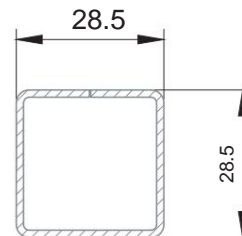

Telaio della finestra

Telaio KV

Telaio della porta