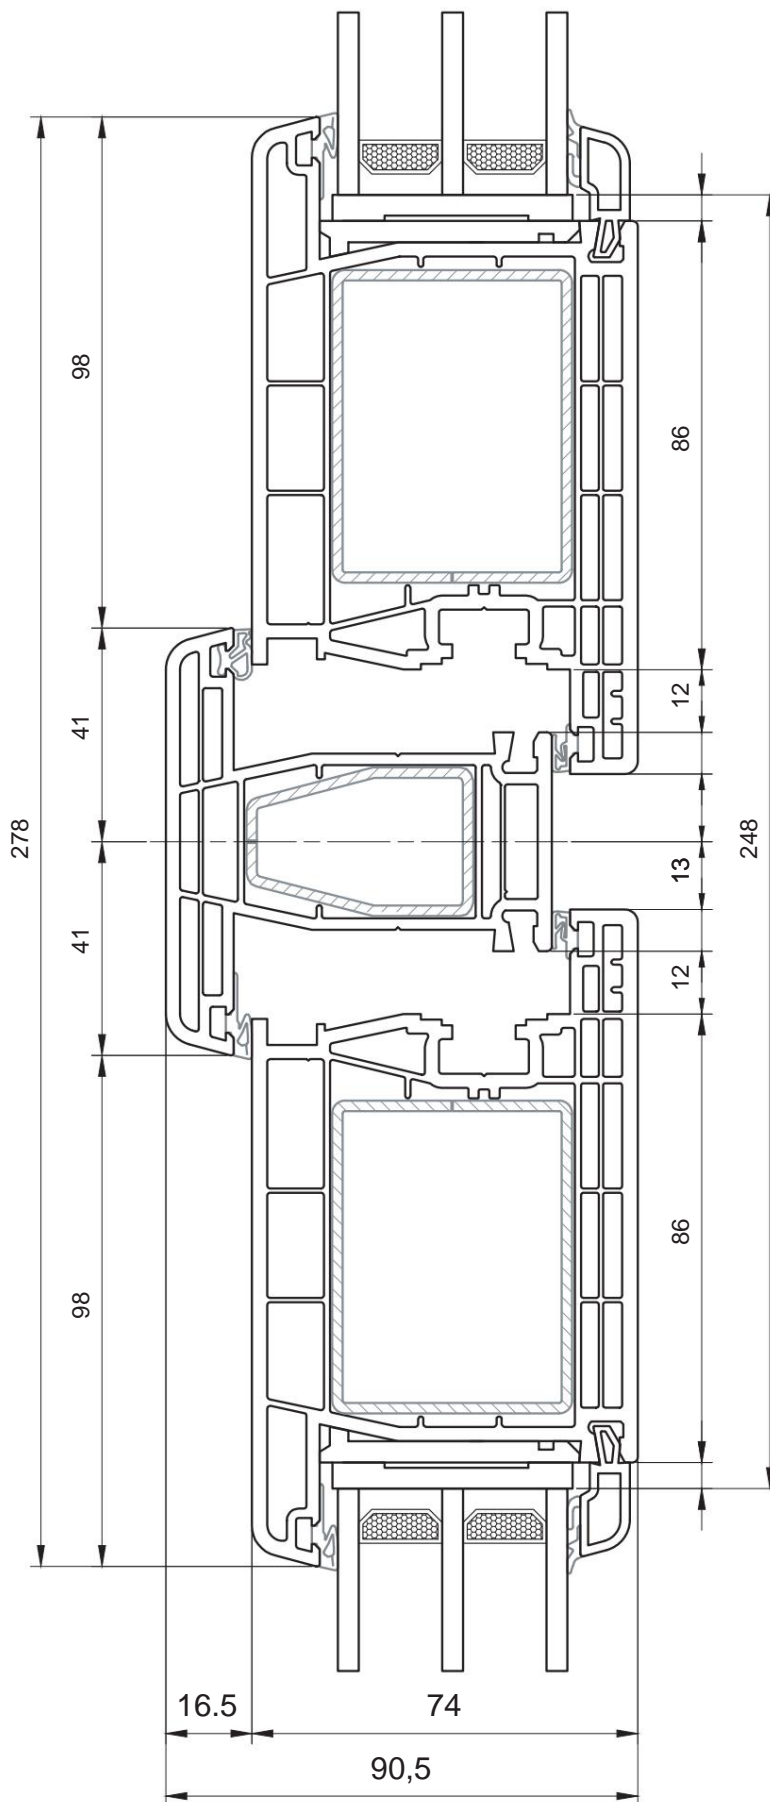

Catalogo tecnico

Gealan S8000iq

CONTENUTO

Profili principali.....	3
Profili aggiuntivi.....	8
Combinazione di profili.....	12
Restrizioni dimensionali.....	22

Telaio della finestra

Telaio KV

Rama ST

Telaio della porta

Connettore stretto

Connettore 90o

Collegare al
connettore 90o

Estensori del telaio

Estensori del telaio

Telaio della finestra

			Altezza, mm	Larghezza, mm	Area, m ²
Bianco	Gelan 8000	Massimo.	3500	3500	ÿ-6.2; KB-6.5
Colore	Gealan 9000	Massimo.	3000	3000	ÿ-5.5; KB-6.0
Bianco Colore	Gelan 8000	minimo per aggregato 24 mm	542	342	0,185
		minimo per aggregato 44 mm	392	342	0,165
	Gealan 9000	minimo per aggregato 32 mm	610	338	0,206
		minimo per aggregato 44, 48 mm	580	338	0,196

Telaio della porta

			Altezza, mm	Larghezza, mm	Area, m ²
Bianco	Gelan 8000	Massimo.	3500	3500	ÿ-6.2; KB-6.5
Colore	Gealan 9000	Massimo.	3000	3000	ÿ-5.5; KB-6.0
Bianco Colore	Gelan 8000	minimo per aggregato 24 mm	558	358	0,2
		minimo per aggregato 44 mm	408	358	0,146
	Gealan 9000	minimo per aggregato 32 mm	638	366	0,206
		minimo per aggregato 44, 48 mm	608	366	0,196

L'anta ad anta ribalta

Possibili opzioni di implementazione:

		Altezza, mm	Larghezza, mm	
Bianco Colore	Gelan 8000 Gealan 9000	Massimo.	2100	1300
		Massimo. da STV	2400	1350
	Gelan 8000	minimo per aggregato 24 mm	566	370
		minimo per aggregato 44 mm	416	370
	Gealan 9000	minimo per aggregato 32 mm	634	370
		minimo per aggregato 44, 48 mm	604	370