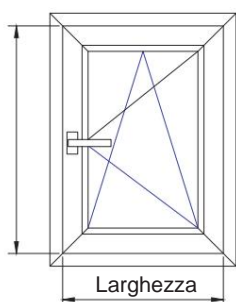

Connettore stretto

Connettore 90o

Collegare al
connettore 90o

Estensori del telaio

Estensori del telaio

Telaio della finestra

			Altezza, mm	Larghezza, mm	Area, m ²
Bianco	Gelan 8000	Massimo.	3500	3500	ÿ-6.2; KB-6.5
Colore	Gealan 9000	Massimo.	3000	3000	ÿ-5.5; KB-6.0
Bianco Colore	Gelan 8000	minimo per aggregato 24 mm	542	342	0,185
		minimo per aggregato 44 mm	392	342	0,165
	Gealan 9000	minimo per aggregato 32 mm	610	338	0,206
		minimo per aggregato 44, 48 mm	580	338	0,196

Telaio della porta

			Altezza, mm	Larghezza, mm	Area, m ²
Bianco	Gelan 8000	Massimo.	3500	3500	ÿ-6.2; KB-6.5
Colore	Gealan 9000	Massimo.	3000	3000	ÿ-5.5; KB-6.0
Bianco Colore	Gelan 8000	minimo per aggregato 24 mm	558	358	0,2
		minimo per aggregato 44 mm	408	358	0,146
	Gealan 9000	minimo per aggregato 32 mm	638	366	0,206
		minimo per aggregato 44, 48 mm	608	366	0,196

L'anta ad anta ribalta

Possibili opzioni di implementazione:

		Altezza, mm	Larghezza, mm	
Bianco Colore	Gelan 8000 Gealan 9000	Massimo.	2100	1300
		Massimo. da STV	2400	1350
	Gelan 8000	minimo per aggregato 24 mm	566	370
		minimo per aggregato 44 mm	416	370
	Gealan 9000	minimo per aggregato 32 mm	634	370
		minimo per aggregato 44, 48 mm	604	370