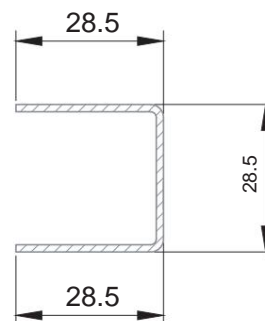

Catalogo tecnico

Gealan S8000iq

CONTENUTO

Profili principali.....	3
Profili aggiuntivi.....	8
Combinazione di profili.....	12
Restrizioni dimensionali.....	22

Telaio della finestra

Telaio KV

Rama ST

Telaio della porta

Collo 78mm

Imposta

La sedia T

Collare a Z

Shtulp

Bastone 24 mm

Bastone 44 mm

Connettore statico

Connettore stretto

Connettore 90o

Collegare al
connettore 90o

Estensori del telaio

Estensori del telaio

Telaio della finestra

			Altezza, mm	Larghezza, mm	Area, m ²
Bianco	Gelan 8000	Massimo.	3500	3500	ÿ-6.2; KB-6.5
Colore	Gealan 9000	Massimo.	3000	3000	ÿ-5.5; KB-6.0
Bianco Colore	Gelan 8000	minimo per aggregato 24 mm	542	342	0,185
		minimo per aggregato 44 mm	392	342	0,165
	Gealan 9000	minimo per aggregato 32 mm	610	338	0,206
		minimo per aggregato 44, 48 mm	580	338	0,196

La distanza minima dal giunto saldato al centro dell'imposta è di 150 mm.