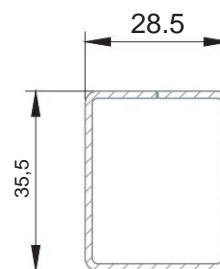

Catalogo tecnico

Gealan S8000iq

CONTENUTO

Profili principali.....	3
Profili aggiuntivi.....	8
Combinazione di profili.....	12
Restrizioni dimensionali.....	22

Telaio della finestra

Telaio KV

Rama ST

Telaio della porta

Collo 78mm

Imposta

La sedia T

Collare a Z

Shtulp

Bastone 24 mm

Bastone 44 mm

Connettore statico

Connettore stretto

Connettore 90o

Collegare al
connettore 90o

Estensori del telaio

Estensori del telaio

Telaio della finestra

			Altezza, mm	Larghezza, mm	Area, m ²
Bianco	Gelan 8000	Massimo.	3500	3500	ÿ-6.2; KB-6.5
Colore	Gealan 9000	Massimo.	3000	3000	ÿ-5.5; KB-6.0
Bianco Colore	Gelan 8000	minimo per aggregato 24 mm	542	342	0,185
		minimo per aggregato 44 mm	392	342	0,165
	Gealan 9000	minimo per aggregato 32 mm	610	338	0,206
		minimo per aggregato 44, 48 mm	580	338	0,196

La distanza minima dal giunto saldato al centro dell'imposta è di 150 mm.