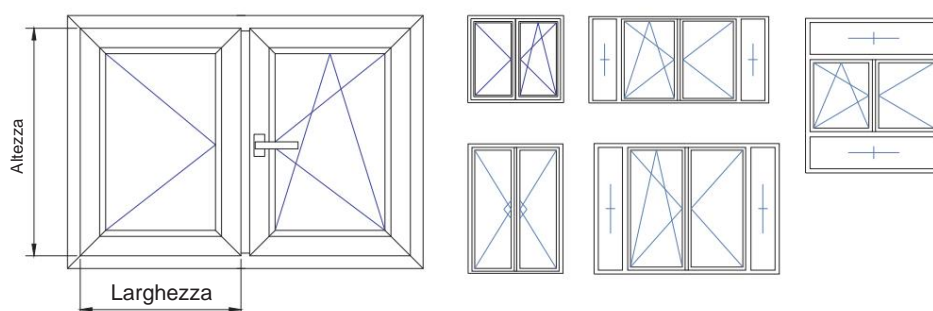

Telaio della porta

			Altezza, mm	Larghezza, mm	Area, m ²
Bianco	Gelan 8000	Massimo.	3500	3500	ÿ-6.2; KB-6.5
Colore	Gealan 9000	Massimo.	3000	3000	ÿ-5.5; KB-6.0
Bianco Colore	Gelan 8000	minimo per aggregato 24 mm	558	358	0,2
		minimo per aggregato 44 mm	408	358	0,146
	Gealan 9000	minimo per aggregato 32 mm	638	366	0,206
		minimo per aggregato 44, 48 mm	608	366	0,196

L'anta ad anta ribalta

Possibili opzioni di implementazione:

		Altezza, mm	Larghezza, mm	
Bianco Colore	Gelan 8000 Gealan 9000	Massimo.	2100	1300
		Massimo. da STV	2400	1350
	Gelan 8000	minimo per aggregato 24 mm	566	370
		minimo per aggregato 44 mm	416	370
	Gealan 9000	minimo per aggregato 32 mm	634	370
		minimo per aggregato 44, 48 mm	604	370

Porta basculante (struttura con un'anta)

Possibili opzioni di implementazione:

		Altezza, mm	Larghezza, mm
Colore bianco	Gelan 8000 Gealan 9000	Massimo.	2100
		Massimo. da STV	2400
		minimo per tutti i tipi di riempitivi	840
			800
			850
			390

L'anta della porta è rotante

			Altezza, mm	Larghezza, mm	Area, m ²
Bianco	Gelan 8000	Massimo.	2350	1000	2.35
Colore	Gealan 9000	Massimo.	2350	900	2.115
Colore bianco	Gealan 8000 min. per tutti i tipi di riempitivi		1000	378	0,378
	Gealan 9000 min. per tutti i tipi di riempitivi		1000	356	0,356