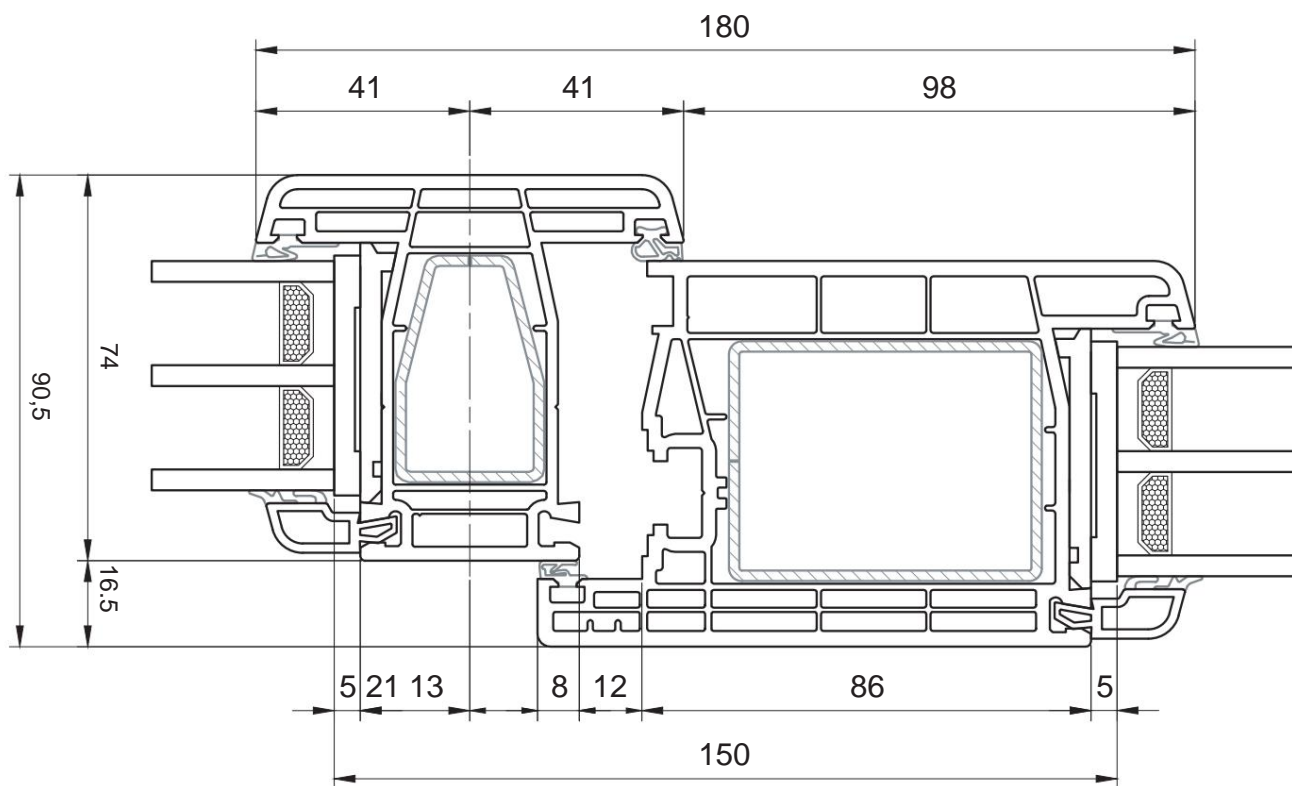

Connettore stretto

Connettore 90o

Collegare al
connettore 90o

Estensori del telaio

Estensori del telaio

Telaio della finestra

			Altezza, mm	Larghezza, mm	Area, m ²
Bianco	Gelan 8000	Massimo.	3500	3500	ÿ-6.2; KB-6.5
Colore	Gealan 9000	Massimo.	3000	3000	ÿ-5.5; KB-6.0
Bianco Colore	Gelan 8000	minimo per aggregato 24 mm	542	342	0,185
		minimo per aggregato 44 mm	392	342	0,165
	Gealan 9000	minimo per aggregato 32 mm	610	338	0,206
		minimo per aggregato 44, 48 mm	580	338	0,196

Telaio della porta

			Altezza, mm	Larghezza, mm	Area, m ²
Bianco	Gelan 8000	Massimo.	3500	3500	ÿ-6.2; KB-6.5
Colore	Gealan 9000	Massimo.	3000	3000	ÿ-5.5; KB-6.0
Bianco Colore	Gelan 8000	minimo per aggregato 24 mm	558	358	0,2
		minimo per aggregato 44 mm	408	358	0,146
	Gealan 9000	minimo per aggregato 32 mm	638	366	0,206
		minimo per aggregato 44, 48 mm	608	366	0,196

L'anta ad anta ribalta

Possibili opzioni di implementazione:

		Altezza, mm	Larghezza, mm	
Bianco Colore	Gelan 8000 Gealan 9000	Massimo.	2100	1300
		Massimo. da STV	2400	1350
	Gelan 8000	minimo per aggregato 24 mm	566	370
		minimo per aggregato 44 mm	416	370
	Gealan 9000	minimo per aggregato 32 mm	634	370
		minimo per aggregato 44, 48 mm	604	370