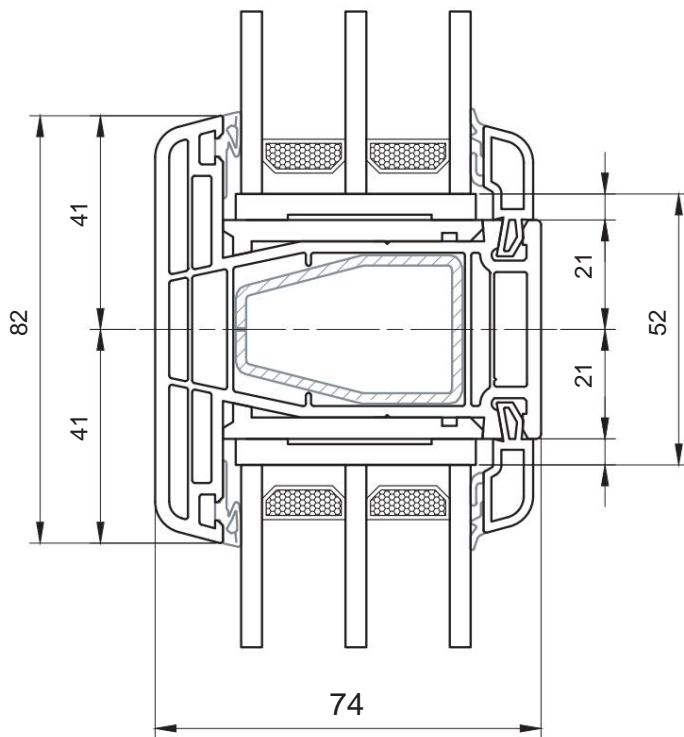

Collo 78mm

Imposta

La sedia T

Collare a Z

Shtulp

Bastone 24 mm

Bastone 44 mm

Connettore statico

Connettore stretto

Connettore 90o

Collegare al
connettore 90o

Estensori del telaio

Estensori del telaio

Telaio della finestra

			Altezza, mm	Larghezza, mm	Area, m ²
Bianco	Gelan 8000	Massimo.	3500	3500	ÿ-6.2; KB-6.5
Colore	Gealan 9000	Massimo.	3000	3000	ÿ-5.5; KB-6.0
Bianco Colore	Gelan 8000	minimo per aggregato 24 mm	542	342	0,185
		minimo per aggregato 44 mm	392	342	0,165
	Gealan 9000	minimo per aggregato 32 mm	610	338	0,206
		minimo per aggregato 44, 48 mm	580	338	0,196

Telaio della porta

			Altezza, mm	Larghezza, mm	Area, m ²
Bianco	Gelan 8000	Massimo.	3500	3500	ÿ-6.2; KB-6.5
Colore	Gealan 9000	Massimo.	3000	3000	ÿ-5.5; KB-6.0
Bianco Colore	Gelan 8000	minimo per aggregato 24 mm	558	358	0,2
		minimo per aggregato 44 mm	408	358	0,146
	Gealan 9000	minimo per aggregato 32 mm	638	366	0,206
		minimo per aggregato 44, 48 mm	608	366	0,196

L'anta ad anta ribalta

Possibili opzioni di implementazione:

		Altezza, mm	Larghezza, mm	
Bianco Colore	Gelan 8000 Gealan 9000	Massimo.	2100	1300
		Massimo. da STV	2400	1350
	Gelan 8000	minimo per aggregato 24 mm	566	370
		minimo per aggregato 44 mm	416	370
	Gealan 9000	minimo per aggregato 32 mm	634	370
		minimo per aggregato 44, 48 mm	604	370