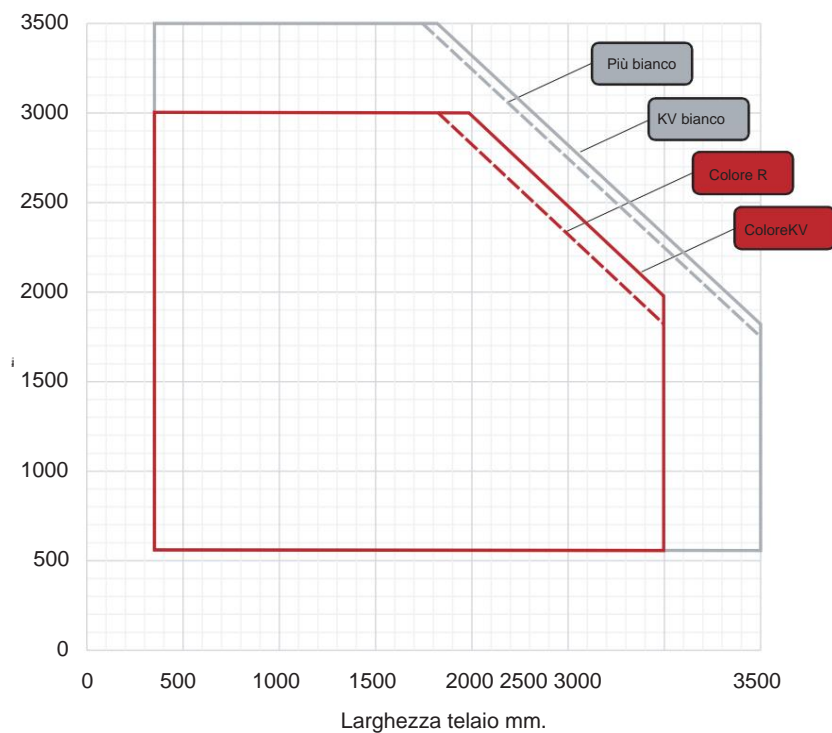

Collo 78mm

Imposta

La sedia T

Collare a Z

Shtulp

Bastone 24 mm

Bastone 44 mm

Connettore statico

Connettore stretto

Connettore 90o

Collegare al
connettore 90o

Estensori del telaio

Estensori del telaio

Telaio della finestra

			Altezza, mm	Larghezza, mm	Area, m ²
Bianco	Gelan 8000	Massimo.	3500	3500	ÿ-6.2; KB-6.5
Colore	Gealan 9000	Massimo.	3000	3000	ÿ-5.5; KB-6.0
Bianco Colore	Gelan 8000	minimo per aggregato 24 mm	542	342	0,185
		minimo per aggregato 44 mm	392	342	0,165
	Gealan 9000	minimo per aggregato 32 mm	610	338	0,206
		minimo per aggregato 44, 48 mm	580	338	0,196

Telaio della porta

			Altezza, mm	Larghezza, mm	Area, m ²
Bianco	Gelan 8000	Massimo.	3500	3500	ÿ-6.2; KB-6.5
Colore	Gealan 9000	Massimo.	3000	3000	ÿ-5.5; KB-6.0
Bianco Colore	Gelan 8000	minimo per aggregato 24 mm	558	358	0,2
		minimo per aggregato 44 mm	408	358	0,146
	Gealan 9000	minimo per aggregato 32 mm	638	366	0,206
		minimo per aggregato 44, 48 mm	608	366	0,196

L'anta ad anta ribalta

Possibili opzioni di implementazione:

		Altezza, mm	Larghezza, mm	
Bianco Colore	Gelan 8000 Gealan 9000	Massimo.	2100	1300
		Massimo. da STV	2400	1350
	Gelan 8000	minimo per aggregato 24 mm	566	370
		minimo per aggregato 44 mm	416	370
	Gealan 9000	minimo per aggregato 32 mm	634	370
		minimo per aggregato 44, 48 mm	604	370