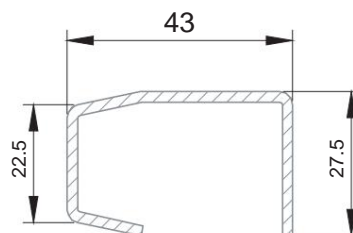

Catalogo tecnico

Gealan S8000iq

CONTENUTO

Profili principali.....	3
Profili aggiuntivi.....	8
Combinazione di profili.....	12
Restrizioni dimensionali.....	22

Telaio della finestra

Telaio KV

Rama ST

Telaio della porta

Collo 78mm

Imposta

La sedia T

Collare a Z

Shtulp

Bastone 24 mm

Bastone 44 mm

Connettore statico

Connettore stretto

Connettore 90o

Collegare al
connettore 90o

Estensori del telaio

Estensori del telaio

Telaio della finestra

			Altezza, mm	Larghezza, mm	Area, m ²
Bianco	Gelan 8000	Massimo.	3500	3500	ÿ-6.2; KB-6.5
Colore	Gealan 9000	Massimo.	3000	3000	ÿ-5.5; KB-6.0
Bianco Colore	Gelan 8000	minimo per aggregato 24 mm	542	342	0,185
		minimo per aggregato 44 mm	392	342	0,165
	Gealan 9000	minimo per aggregato 32 mm	610	338	0,206
		minimo per aggregato 44, 48 mm	580	338	0,196

La distanza minima dal giunto saldato al centro dell'imposta è di 150 mm.