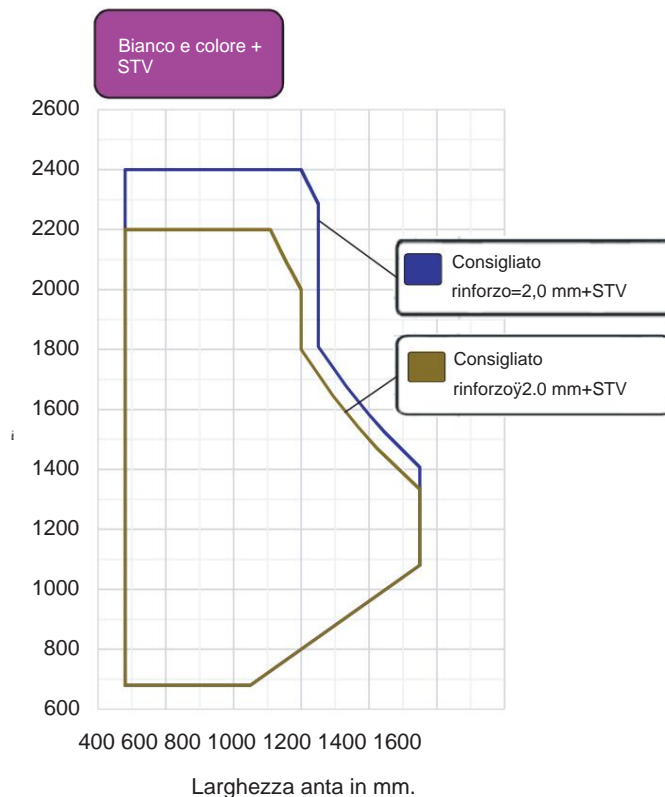

Connettore stretto

Connettore 90o

Collegare al
connettore 90o

Estensori del telaio

Estensori del telaio

Telaio della finestra

			Altezza, mm	Larghezza, mm	Area, m ²
Bianco	Gelan 8000	Massimo.	3500	3500	ÿ-6.2; KB-6.5
Colore	Gealan 9000	Massimo.	3000	3000	ÿ-5.5; KB-6.0
Bianco Colore	Gelan 8000	minimo per aggregato 24 mm	542	342	0,185
		minimo per aggregato 44 mm	392	342	0,165
	Gealan 9000	minimo per aggregato 32 mm	610	338	0,206
		minimo per aggregato 44, 48 mm	580	338	0,196

Telaio della porta

			Altezza, mm	Larghezza, mm	Area, m ²
Bianco	Gelan 8000	Massimo.	3500	3500	ÿ-6.2; KB-6.5
Colore	Gealan 9000	Massimo.	3000	3000	ÿ-5.5; KB-6.0
Bianco Colore	Gelan 8000	minimo per aggregato 24 mm	558	358	0,2
		minimo per aggregato 44 mm	408	358	0,146
	Gealan 9000	minimo per aggregato 32 mm	638	366	0,206
		minimo per aggregato 44, 48 mm	608	366	0,196

L'anta ad anta ribalta

Possibili opzioni di implementazione:

		Altezza, mm	Larghezza, mm	
Bianco Colore	Gelan 8000 Gealan 9000	Massimo.	2100	1300
		Massimo. da STV	2400	1350
	Gelan 8000	minimo per aggregato 24 mm	566	370
		minimo per aggregato 44 mm	416	370
	Gealan 9000	minimo per aggregato 32 mm	634	370
		minimo per aggregato 44, 48 mm	604	370