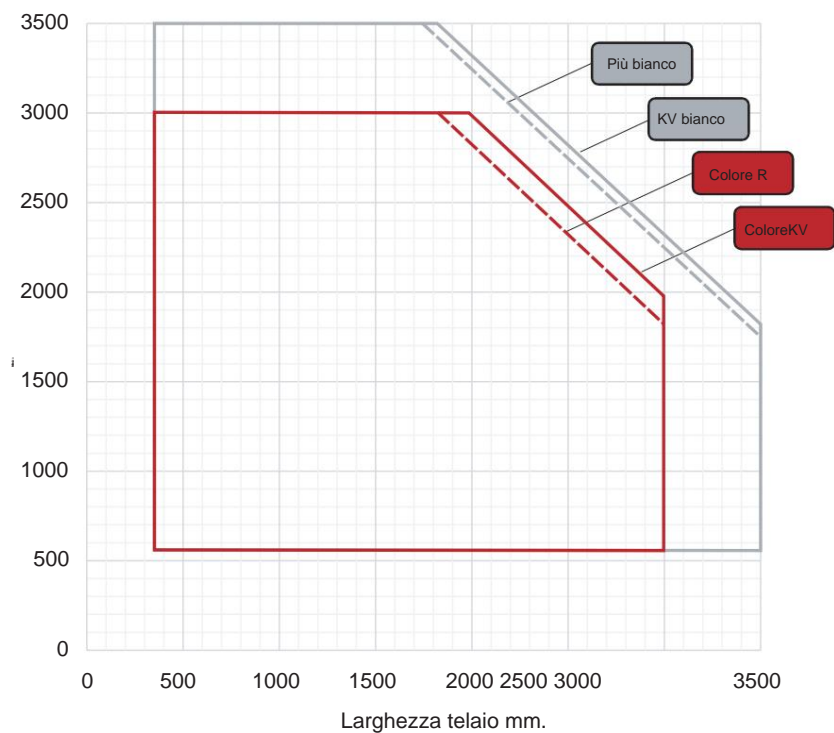

Collo 78mm

Imposta

La sedia T

Collare a Z

Shtulp

Bastone 24 mm

Bastone 44 mm

Connettore statico

Connettore stretto

Connettore 90o

Collegare al
connettore 90o

Estensori del telaio

Estensori del telaio

Telaio della finestra

			Altezza, mm	Larghezza, mm	Area, m ²
Bianco	Gelan 8000	Massimo.	3500	3500	ÿ-6.2; KB-6.5
Colore	Gealan 9000	Massimo.	3000	3000	ÿ-5.5; KB-6.0
Bianco Colore	Gelan 8000	minimo per aggregato 24 mm	542	342	0,185
		minimo per aggregato 44 mm	392	342	0,165
	Gealan 9000	minimo per aggregato 32 mm	610	338	0,206
		minimo per aggregato 44, 48 mm	580	338	0,196

Telaio della porta

			Altezza, mm	Larghezza, mm	Area, m ²
Bianco	Gelan 8000	Massimo.	3500	3500	ÿ-6.2; KB-6.5
Colore	Gealan 9000	Massimo.	3000	3000	ÿ-5.5; KB-6.0
Bianco Colore	Gelan 8000	minimo per aggregato 24 mm	558	358	0,2
		minimo per aggregato 44 mm	408	358	0,146
	Gealan 9000	minimo per aggregato 32 mm	638	366	0,206
		minimo per aggregato 44, 48 mm	608	366	0,196

L'anta ad anta ribalta

Possibili opzioni di implementazione:

		Altezza, mm	Larghezza, mm	
Bianco Colore	Gelan 8000 Gealan 9000	Massimo.	2100	1300
		Massimo. da STV	2400	1350
	Gelan 8000	minimo per aggregato 24 mm	566	370
		minimo per aggregato 44 mm	416	370
	Gealan 9000	minimo per aggregato 32 mm	634	370
		minimo per aggregato 44, 48 mm	604	370