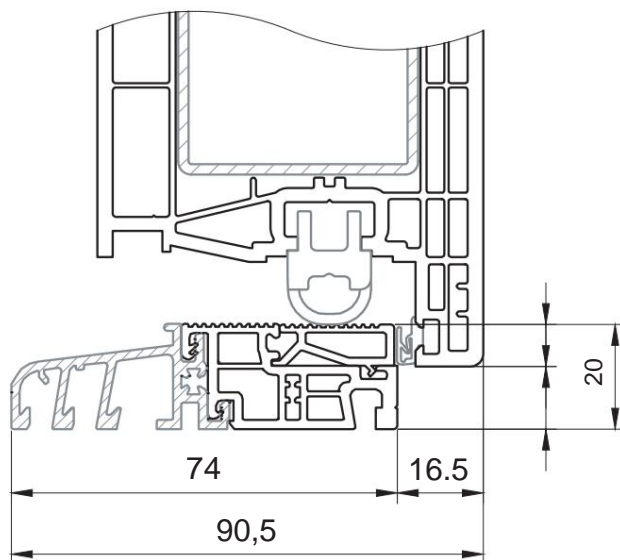

Collo 78mm

Imposta

La sedia T

Collare a Z

Shtulp

Bastone 24 mm

Bastone 44 mm

Connettore statico

Connettore stretto

Connettore 90o

Collegare al
connettore 90o

Estensori del telaio

Estensori del telaio

Telaio della finestra

			Altezza, mm	Larghezza, mm	Area, m ²
Bianco	Gelan 8000	Massimo.	3500	3500	ÿ-6.2; KB-6.5
Colore	Gealan 9000	Massimo.	3000	3000	ÿ-5.5; KB-6.0
Bianco Colore	Gelan 8000	minimo per aggregato 24 mm	542	342	0,185
		minimo per aggregato 44 mm	392	342	0,165
	Gealan 9000	minimo per aggregato 32 mm	610	338	0,206
		minimo per aggregato 44, 48 mm	580	338	0,196

Telaio della porta

			Altezza, mm	Larghezza, mm	Area, m ²
Bianco	Gelan 8000	Massimo.	3500	3500	ÿ-6.2; KB-6.5
Colore	Gealan 9000	Massimo.	3000	3000	ÿ-5.5; KB-6.0
Bianco Colore	Gelan 8000	minimo per aggregato 24 mm	558	358	0,2
		minimo per aggregato 44 mm	408	358	0,146
	Gealan 9000	minimo per aggregato 32 mm	638	366	0,206
		minimo per aggregato 44, 48 mm	608	366	0,196

L'anta ad anta ribalta

Possibili opzioni di implementazione:

		Altezza, mm	Larghezza, mm	
Bianco Colore	Gelan 8000 Gealan 9000	Massimo.	2100	1300
		Massimo. da STV	2400	1350
	Gelan 8000	minimo per aggregato 24 mm	566	370
		minimo per aggregato 44 mm	416	370
	Gealan 9000	minimo per aggregato 32 mm	634	370
		minimo per aggregato 44, 48 mm	604	370