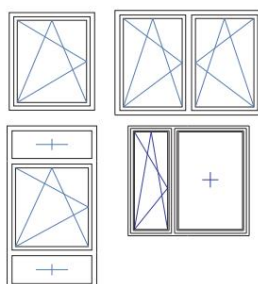

Connettore stretto

Connettore 90o

Collegare al
connettore 90o

Estensori del telaio

Estensori del telaio

Telaio della finestra

			Altezza, mm	Larghezza, mm	Area, m ²
Bianco	Gelan 8000	Massimo.	3500	3500	ÿ-6.2; KB-6.5
Colore	Gealan 9000	Massimo.	3000	3000	ÿ-5.5; KB-6.0
Bianco Colore	Gelan 8000	minimo per aggregato 24 mm	542	342	0,185
		minimo per aggregato 44 mm	392	342	0,165
	Gealan 9000	minimo per aggregato 32 mm	610	338	0,206
		minimo per aggregato 44, 48 mm	580	338	0,196

Telaio della porta

			Altezza, mm	Larghezza, mm	Area, m ²
Bianco	Gelan 8000	Massimo.	3500	3500	ÿ-6.2; KB-6.5
Colore	Gealan 9000	Massimo.	3000	3000	ÿ-5.5; KB-6.0
Bianco Colore	Gelan 8000	minimo per aggregato 24 mm	558	358	0,2
		minimo per aggregato 44 mm	408	358	0,146
	Gealan 9000	minimo per aggregato 32 mm	638	366	0,206
		minimo per aggregato 44, 48 mm	608	366	0,196

L'anta ad anta ribalta

Possibili opzioni di implementazione:

		Altezza, mm	Larghezza, mm	
Bianco Colore	Gelan 8000 Gealan 9000	Massimo.	2100	1300
		Massimo. da STV	2400	1350
	Gelan 8000	minimo per aggregato 24 mm	566	370
		minimo per aggregato 44 mm	416	370
	Gealan 9000	minimo per aggregato 32 mm	634	370
		minimo per aggregato 44, 48 mm	604	370