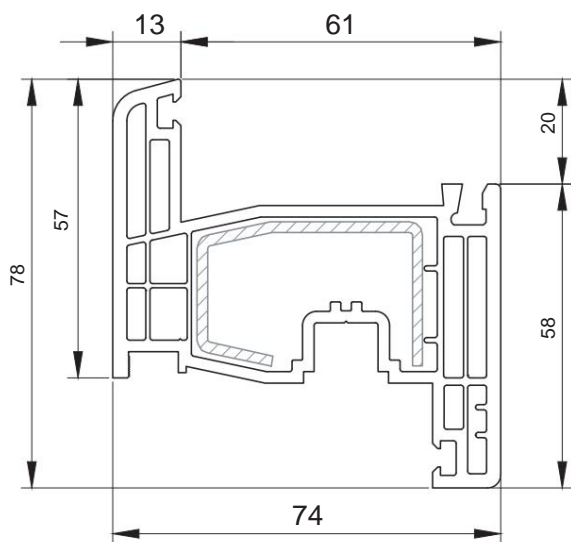

Catalogo tecnico

Gealan S8000iq

CONTENUTO

Profili principali.....	3
Profili aggiuntivi.....	8
Combinazione di profili.....	12
Restrizioni dimensionali.....	22

Telaio della finestra

Telaio KV

Rama ST

Telaio della porta

Collo 78mm

Imposta

La sedia T

Collare a Z

Shtulp

Bastone 24 mm

Bastone 44 mm

Connettore statico

Connettore stretto

Connettore 90o

Collegare al
connettore 90o

Estensori del telaio

Estensori del telaio

Telaio della finestra

			Altezza, mm	Larghezza, mm	Area, m ²
Bianco	Gelan 8000	Massimo.	3500	3500	ÿ-6.2; KB-6.5
Colore	Gealan 9000	Massimo.	3000	3000	ÿ-5.5; KB-6.0
Bianco Colore	Gelan 8000	minimo per aggregato 24 mm	542	342	0,185
		minimo per aggregato 44 mm	392	342	0,165
	Gealan 9000	minimo per aggregato 32 mm	610	338	0,206
		minimo per aggregato 44, 48 mm	580	338	0,196

La distanza minima dal giunto saldato al centro dell'imposta è di 150 mm.