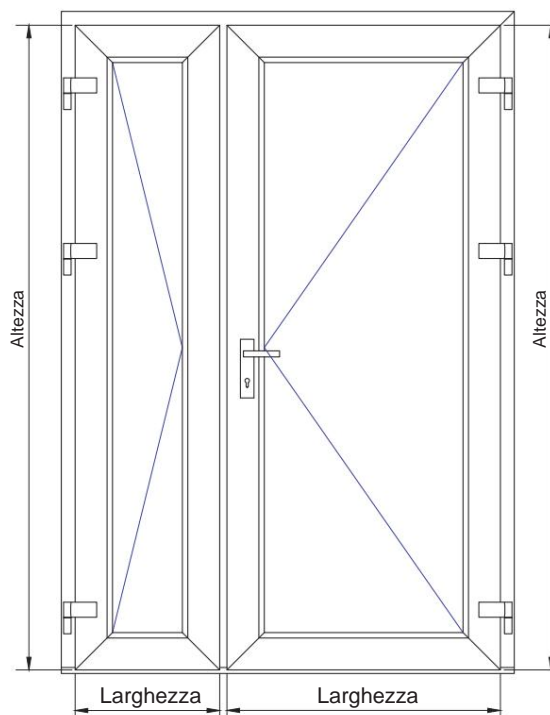

L'anta della porta è rotante (costruzione con un palo)