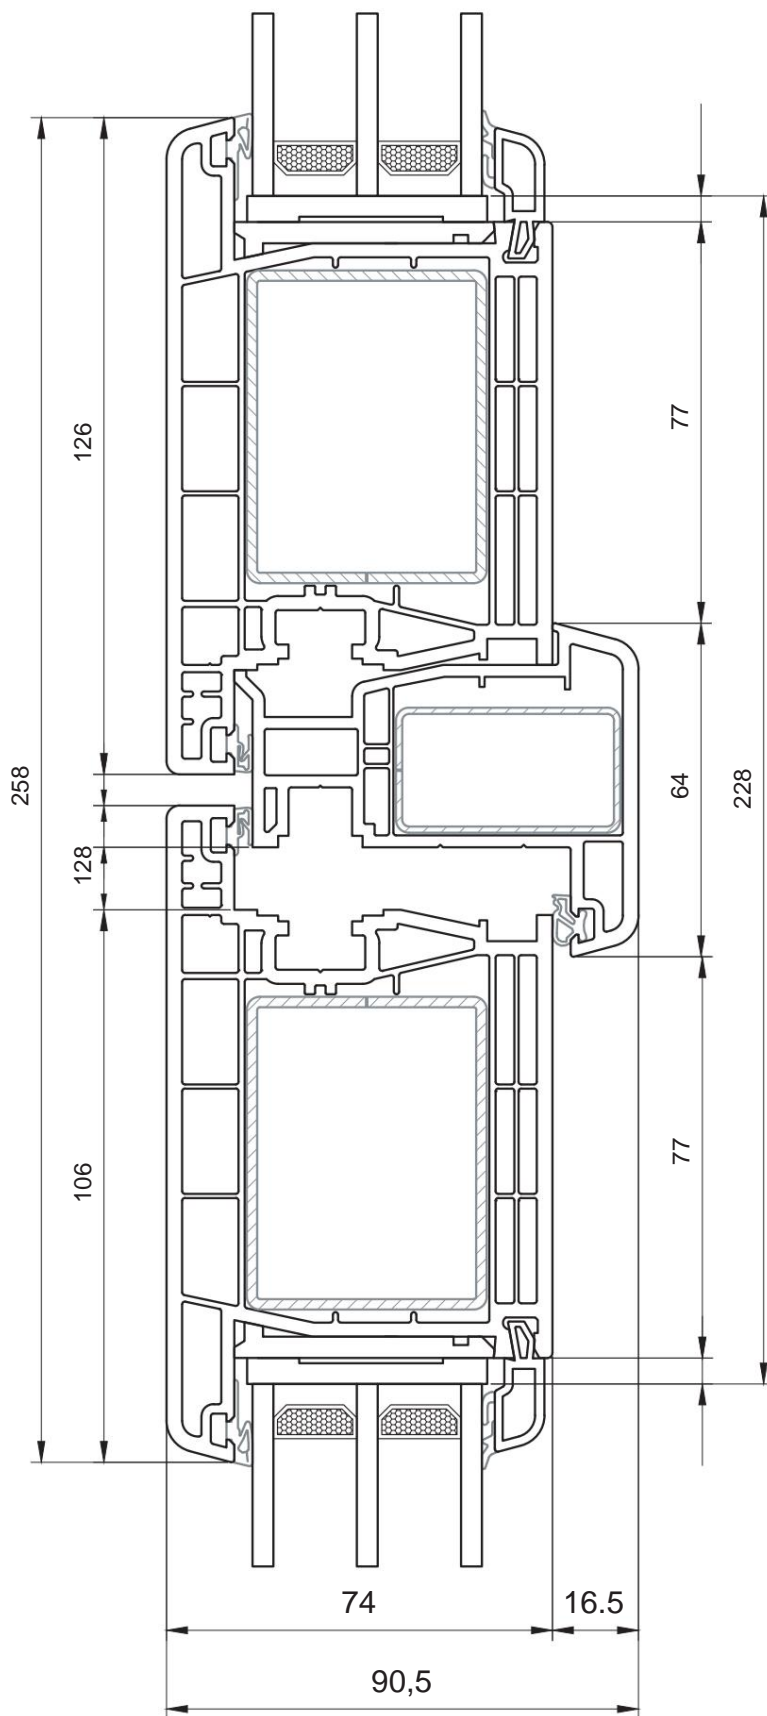

Catalogo tecnico

Gealan S8000iq

CONTENUTO

Profili principali.....	3
Profili aggiuntivi.....	8
Combinazione di profili.....	12
Restrizioni dimensionali.....	22

Telaio della finestra

Telaio KV

Rama ST

Telaio della porta

Connettore stretto

Connettore 90o

Collegare al
connettore 90o

Estensori del telaio

Estensori del telaio

Telaio della finestra

			Altezza, mm	Larghezza, mm	Area, m ²
Bianco	Gelan 8000	Massimo.	3500	3500	ÿ-6.2; KB-6.5
Colore	Gealan 9000	Massimo.	3000	3000	ÿ-5.5; KB-6.0
Bianco Colore	Gelan 8000	minimo per aggregato 24 mm	542	342	0,185
		minimo per aggregato 44 mm	392	342	0,165
	Gealan 9000	minimo per aggregato 32 mm	610	338	0,206
		minimo per aggregato 44, 48 mm	580	338	0,196

Telaio della porta

			Altezza, mm	Larghezza, mm	Area, m ²
Bianco	Gelan 8000	Massimo.	3500	3500	ÿ-6.2; KB-6.5
Colore	Gealan 9000	Massimo.	3000	3000	ÿ-5.5; KB-6.0
Bianco Colore	Gelan 8000	minimo per aggregato 24 mm	558	358	0,2
		minimo per aggregato 44 mm	408	358	0,146
	Gealan 9000	minimo per aggregato 32 mm	638	366	0,206
		minimo per aggregato 44, 48 mm	608	366	0,196

L'anta ad anta ribalta

Possibili opzioni di implementazione:

		Altezza, mm	Larghezza, mm	
Bianco Colore	Gelan 8000 Gealan 9000	Massimo.	2100	1300
		Massimo. da STV	2400	1350
	Gelan 8000	minimo per aggregato 24 mm	566	370
		minimo per aggregato 44 mm	416	370
	Gealan 9000	minimo per aggregato 32 mm	634	370
		minimo per aggregato 44, 48 mm	604	370