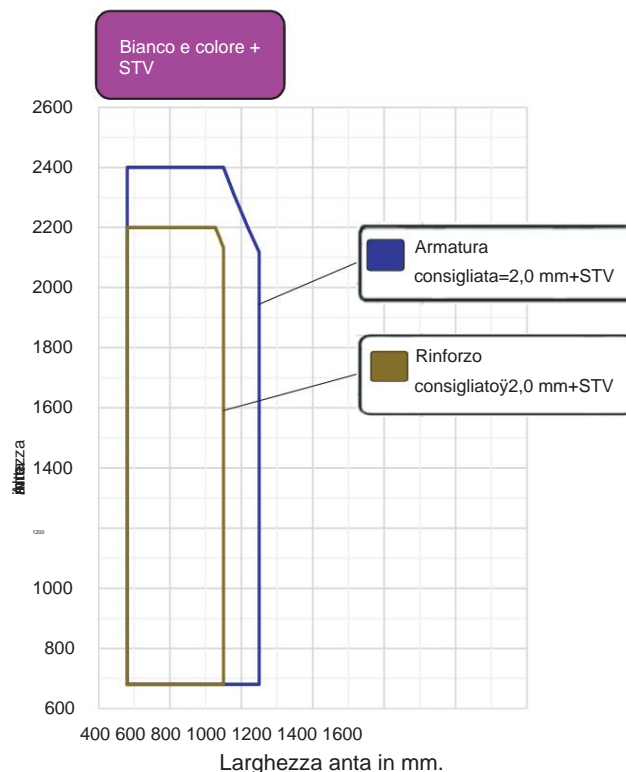

Telaio della porta

			Altezza, mm	Larghezza, mm	Area, m ²
Bianco	Gelan 8000	Massimo.	3500	3500	ÿ-6.2; KB-6.5
Colore	Gealan 9000	Massimo.	3000	3000	ÿ-5.5; KB-6.0
Bianco Colore	Gelan 8000	minimo per aggregato 24 mm	558	358	0,2
		minimo per aggregato 44 mm	408	358	0,146
	Gealan 9000	minimo per aggregato 32 mm	638	366	0,206
		minimo per aggregato 44, 48 mm	608	366	0,196

L'anta ad anta ribalta

Possibili opzioni di implementazione:

		Altezza, mm	Larghezza, mm	
Bianco Colore	Gelan 8000 Gealan 9000	Massimo.	2100	1300
		Massimo. da STV	2400	1350
	Gelan 8000	minimo per aggregato 24 mm	566	370
		minimo per aggregato 44 mm	416	370
	Gealan 9000	minimo per aggregato 32 mm	634	370
		minimo per aggregato 44, 48 mm	604	370

Porta basculante (struttura con un'anta)

Possibili opzioni di implementazione:

		Altezza, mm	Larghezza, mm
Colore bianco	Gelan 8000 Gealan 9000	Massimo.	2100
		Massimo. da STV	2400
		minimo per tutti i tipi di riempitivi	840
			800
			850
			390

L'anta della porta è rotante

			Altezza, mm	Larghezza, mm	Area, m ²
Bianco	Gelan 8000	Massimo.	2350	1000	2.35
Colore	Gealan 9000	Massimo.	2350	900	2.115
Colore bianco	Gealan 8000 min. per tutti i tipi di riempitivi		1000	378	0,378
	Gealan 9000 min. per tutti i tipi di riempitivi		1000	356	0,356