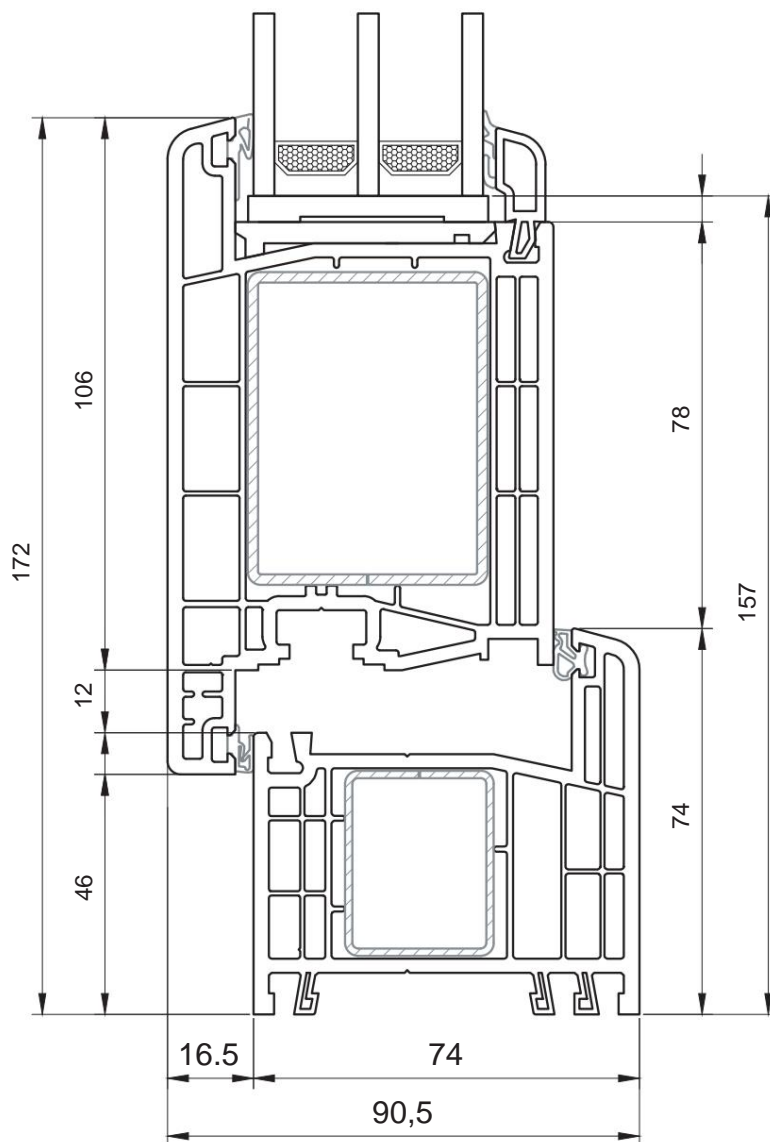

Connettore stretto

Connettore 90o

Collegare al
connettore 90o

Estensori del telaio

Estensori del telaio

Telaio della finestra

			Altezza, mm	Larghezza, mm	Area, m ²
Bianco	Gelan 8000	Massimo.	3500	3500	ÿ-6.2; KB-6.5
Colore	Gealan 9000	Massimo.	3000	3000	ÿ-5.5; KB-6.0
Bianco Colore	Gelan 8000	minimo per aggregato 24 mm	542	342	0,185
		minimo per aggregato 44 mm	392	342	0,165
	Gealan 9000	minimo per aggregato 32 mm	610	338	0,206
		minimo per aggregato 44, 48 mm	580	338	0,196

Telaio della porta

			Altezza, mm	Larghezza, mm	Area, m ²
Bianco	Gelan 8000	Massimo.	3500	3500	ÿ-6.2; KB-6.5
Colore	Gealan 9000	Massimo.	3000	3000	ÿ-5.5; KB-6.0
Bianco Colore	Gelan 8000	minimo per aggregato 24 mm	558	358	0,2
		minimo per aggregato 44 mm	408	358	0,146
	Gealan 9000	minimo per aggregato 32 mm	638	366	0,206
		minimo per aggregato 44, 48 mm	608	366	0,196

L'anta ad anta ribalta

Possibili opzioni di implementazione:

		Altezza, mm	Larghezza, mm	
Bianco Colore	Gelan 8000 Gealan 9000	Massimo.	2100	1300
		Massimo. da STV	2400	1350
	Gelan 8000	minimo per aggregato 24 mm	566	370
		minimo per aggregato 44 mm	416	370
	Gealan 9000	minimo per aggregato 32 mm	634	370
		minimo per aggregato 44, 48 mm	604	370