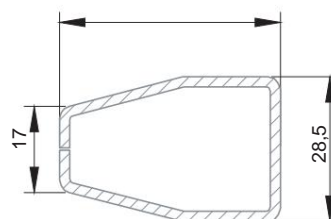

Catalogo tecnico

Gealan S8000iq

CONTENUTO

Profili principali.....	3
Profili aggiuntivi.....	8
Combinazione di profili.....	12
Restrizioni dimensionali.....	22

Telaio della finestra

Telaio KV

Rama ST

Telaio della porta

Collo 78mm

Imposta

La sedia T

Collare a Z

Shtulp

Bastone 24 mm

Bastone 44 mm

Connettore statico

Connettore stretto

Connettore 90o

Collegare al
connettore 90o

Estensori del telaio

Estensori del telaio

Telaio della finestra

			Altezza, mm	Larghezza, mm	Area, m ²
Bianco	Gelan 8000	Massimo.	3500	3500	ÿ-6.2; KB-6.5
Colore	Gealan 9000	Massimo.	3000	3000	ÿ-5.5; KB-6.0
Bianco Colore	Gelan 8000	minimo per aggregato 24 mm	542	342	0,185
		minimo per aggregato 44 mm	392	342	0,165
	Gealan 9000	minimo per aggregato 32 mm	610	338	0,206
		minimo per aggregato 44, 48 mm	580	338	0,196

La distanza minima dal giunto saldato al centro dell'imposta è di 150 mm.