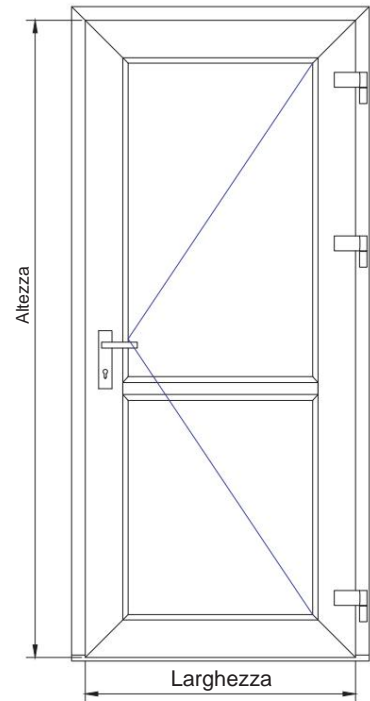

Telaio della porta

			Altezza, mm	Larghezza, mm	Area, m ²
Bianco	Gelan 8000	Massimo.	3500	3500	ÿ-6.2; KB-6.5
Colore	Gealan 9000	Massimo.	3000	3000	ÿ-5.5; KB-6.0
Bianco Colore	Gelan 8000	minimo per aggregato 24 mm	558	358	0,2
		minimo per aggregato 44 mm	408	358	0,146
	Gealan 9000	minimo per aggregato 32 mm	638	366	0,206
		minimo per aggregato 44, 48 mm	608	366	0,196

L'anta ad anta ribalta

Possibili opzioni di implementazione:

		Altezza, mm	Larghezza, mm	
Bianco Colore	Gelan 8000 Gealan 9000	Massimo.	2100	1300
		Massimo. da STV	2400	1350
	Gelan 8000	minimo per aggregato 24 mm	566	370
		minimo per aggregato 44 mm	416	370
	Gealan 9000	minimo per aggregato 32 mm	634	370
		minimo per aggregato 44, 48 mm	604	370

Porta basculante (struttura con un'anta)

Possibili opzioni di implementazione:

		Altezza, mm	Larghezza, mm
Colore bianco	Gelan 8000 Gealan 9000	Massimo.	2100
		Massimo. da STV	2400
		minimo per tutti i tipi di riempitivi	840
			800
			850
			390

L'anta della porta è rotante

			Altezza, mm	Larghezza, mm	Area, m ²
Bianco	Gelan 8000	Massimo.	2350	1000	2.35
Colore	Gealan 9000	Massimo.	2350	900	2.115
Colore bianco	Gealan 8000 min. per tutti i tipi di riempitivi		1000	378	0,378
	Gealan 9000 min. per tutti i tipi di riempitivi		1000	356	0,356