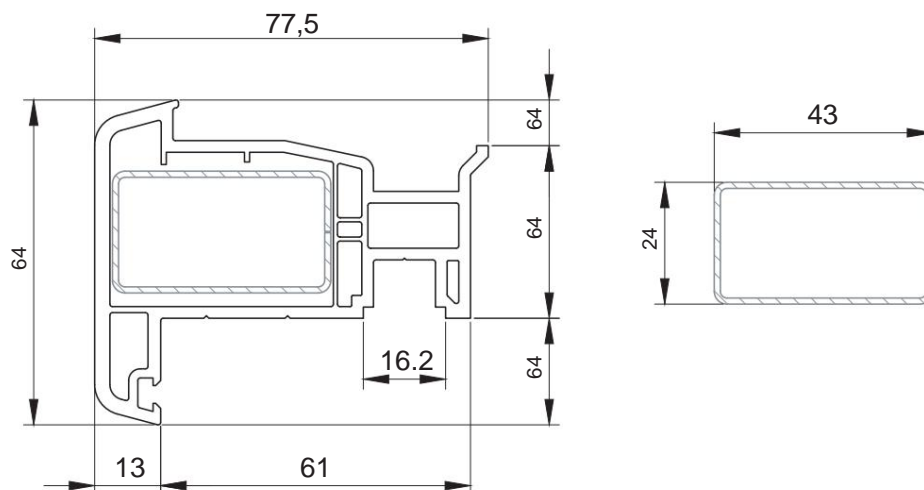

Collo 78mm

Imposta

La sedia T

Collare a Z

Shtulp

Bastone 24 mm

Bastone 44 mm

Connettore statico

Connettore stretto

Connettore 90o

Collegare al
connettore 90o

Estensori del telaio

Estensori del telaio

Telaio della finestra

			Altezza, mm	Larghezza, mm	Area, m ²
Bianco	Gelan 8000	Massimo.	3500	3500	ÿ-6.2; KB-6.5
Colore	Gealan 9000	Massimo.	3000	3000	ÿ-5.5; KB-6.0
Bianco Colore	Gelan 8000	minimo per aggregato 24 mm	542	342	0,185
		minimo per aggregato 44 mm	392	342	0,165
	Gealan 9000	minimo per aggregato 32 mm	610	338	0,206
		minimo per aggregato 44, 48 mm	580	338	0,196

Telaio della porta

			Altezza, mm	Larghezza, mm	Area, m ²
Bianco	Gelan 8000	Massimo.	3500	3500	ÿ-6.2; KB-6.5
Colore	Gealan 9000	Massimo.	3000	3000	ÿ-5.5; KB-6.0
Bianco Colore	Gelan 8000	minimo per aggregato 24 mm	558	358	0,2
		minimo per aggregato 44 mm	408	358	0,146
	Gealan 9000	minimo per aggregato 32 mm	638	366	0,206
		minimo per aggregato 44, 48 mm	608	366	0,196

L'anta ad anta ribalta

Possibili opzioni di implementazione:

		Altezza, mm	Larghezza, mm	
Bianco Colore	Gelan 8000 Gealan 9000	Massimo.	2100	1300
		Massimo. da STV	2400	1350
	Gelan 8000	minimo per aggregato 24 mm	566	370
		minimo per aggregato 44 mm	416	370
	Gealan 9000	minimo per aggregato 32 mm	634	370
		minimo per aggregato 44, 48 mm	604	370