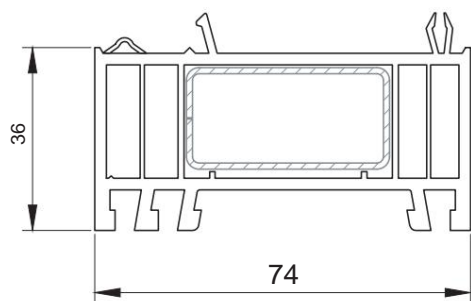

Collo 78mm

Imposta

La sedia T

Collare a Z

Shtulp

Bastone 24 mm

Bastone 44 mm

Connettore statico

Connettore stretto

Connettore 90o

Collegare al
connettore 90o

Estensori del telaio

Estensori del telaio

Telaio della finestra

			Altezza, mm	Larghezza, mm	Area, m ²
Bianco	Gelan 8000	Massimo.	3500	3500	ÿ-6.2; KB-6.5
Colore	Gealan 9000	Massimo.	3000	3000	ÿ-5.5; KB-6.0
Bianco Colore	Gelan 8000	minimo per aggregato 24 mm	542	342	0,185
		minimo per aggregato 44 mm	392	342	0,165
	Gealan 9000	minimo per aggregato 32 mm	610	338	0,206
		minimo per aggregato 44, 48 mm	580	338	0,196

Telaio della porta

			Altezza, mm	Larghezza, mm	Area, m ²
Bianco	Gelan 8000	Massimo.	3500	3500	ÿ-6.2; KB-6.5
Colore	Gealan 9000	Massimo.	3000	3000	ÿ-5.5; KB-6.0
Bianco Colore	Gelan 8000	minimo per aggregato 24 mm	558	358	0,2
		minimo per aggregato 44 mm	408	358	0,146
	Gealan 9000	minimo per aggregato 32 mm	638	366	0,206
		minimo per aggregato 44, 48 mm	608	366	0,196

L'anta ad anta ribalta

Possibili opzioni di implementazione:

		Altezza, mm	Larghezza, mm	
Bianco Colore	Gelan 8000 Gealan 9000	Massimo.	2100	1300
		Massimo. da STV	2400	1350
	Gelan 8000	minimo per aggregato 24 mm	566	370
		minimo per aggregato 44 mm	416	370
	Gealan 9000	minimo per aggregato 32 mm	634	370
		minimo per aggregato 44, 48 mm	604	370