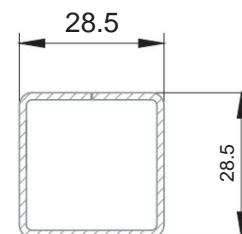

Collo 78mm

Imposta

La sedia T

Collare a Z

Shtulp

Bastone 24 mm

Bastone 44 mm

Connettore statico

Connettore stretto

Connettore 90o

Collegare al
connettore 90o

Estensori del telaio

Estensori del telaio

Telaio della finestra

			Altezza, mm	Larghezza, mm	Area, m ²
Bianco	Gelan 8000	Massimo.	3500	3500	ÿ-6.2; KB-6.5
Colore	Gealan 9000	Massimo.	3000	3000	ÿ-5.5; KB-6.0
Bianco Colore	Gelan 8000	minimo per aggregato 24 mm	542	342	0,185
		minimo per aggregato 44 mm	392	342	0,165
	Gealan 9000	minimo per aggregato 32 mm	610	338	0,206
		minimo per aggregato 44, 48 mm	580	338	0,196

Telaio della porta

			Altezza, mm	Larghezza, mm	Area, m ²
Bianco	Gelan 8000	Massimo.	3500	3500	ÿ-6.2; KB-6.5
Colore	Gealan 9000	Massimo.	3000	3000	ÿ-5.5; KB-6.0
Bianco Colore	Gelan 8000	minimo per aggregato 24 mm	558	358	0,2
		minimo per aggregato 44 mm	408	358	0,146
	Gealan 9000	minimo per aggregato 32 mm	638	366	0,206
		minimo per aggregato 44, 48 mm	608	366	0,196

L'anta ad anta ribalta

Possibili opzioni di implementazione:

		Altezza, mm	Larghezza, mm	
Bianco Colore	Gelan 8000 Gealan 9000	Massimo.	2100	1300
		Massimo. da STV	2400	1350
	Gelan 8000	minimo per aggregato 24 mm	566	370
		minimo per aggregato 44 mm	416	370
	Gealan 9000	minimo per aggregato 32 mm	634	370
		minimo per aggregato 44, 48 mm	604	370