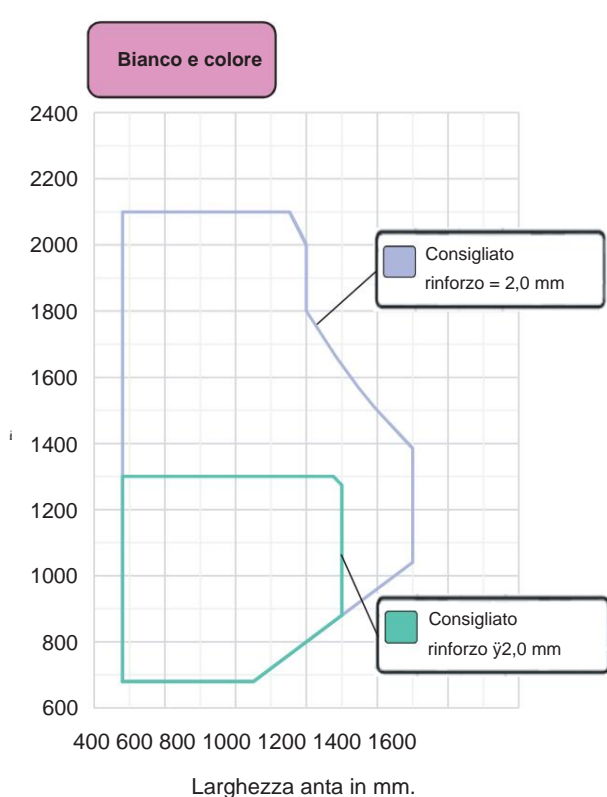

Collo 78mm

Imposta

La sedia T

Collare a Z

Shtulp

Bastone 24 mm

Bastone 44 mm

Connettore statico

Connettore stretto

Connettore 90o

Collegare al
connettore 90o

Estensori del telaio

Estensori del telaio

Telaio della finestra

			Altezza, mm	Larghezza, mm	Area, m ²
Bianco	Gelan 8000	Massimo.	3500	3500	ÿ-6.2; KB-6.5
Colore	Gealan 9000	Massimo.	3000	3000	ÿ-5.5; KB-6.0
Bianco Colore	Gelan 8000	minimo per aggregato 24 mm	542	342	0,185
		minimo per aggregato 44 mm	392	342	0,165
	Gealan 9000	minimo per aggregato 32 mm	610	338	0,206
		minimo per aggregato 44, 48 mm	580	338	0,196

Telaio della porta

			Altezza, mm	Larghezza, mm	Area, m ²
Bianco	Gelan 8000	Massimo.	3500	3500	ÿ-6.2; KB-6.5
Colore	Gealan 9000	Massimo.	3000	3000	ÿ-5.5; KB-6.0
Bianco Colore	Gelan 8000	minimo per aggregato 24 mm	558	358	0,2
		minimo per aggregato 44 mm	408	358	0,146
	Gealan 9000	minimo per aggregato 32 mm	638	366	0,206
		minimo per aggregato 44, 48 mm	608	366	0,196

L'anta ad anta ribalta

Possibili opzioni di implementazione:

		Altezza, mm	Larghezza, mm	
Bianco Colore	Gelan 8000 Gealan 9000	Massimo.	2100	1300
		Massimo. da STV	2400	1350
	Gelan 8000	minimo per aggregato 24 mm	566	370
		minimo per aggregato 44 mm	416	370
	Gealan 9000	minimo per aggregato 32 mm	634	370
		minimo per aggregato 44, 48 mm	604	370