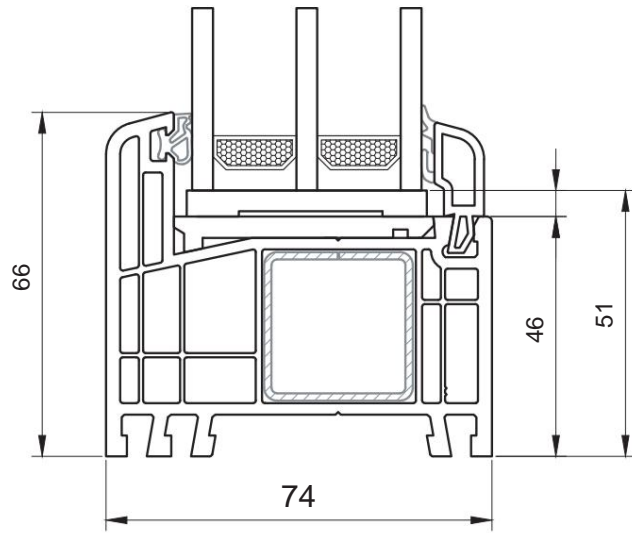

Connettore stretto

Connettore 90o

Collegare al
connettore 90o

Estensori del telaio

Estensori del telaio

Telaio della finestra

			Altezza, mm	Larghezza, mm	Area, m ²
Bianco	Gelan 8000	Massimo.	3500	3500	ÿ-6.2; KB-6.5
Colore	Gealan 9000	Massimo.	3000	3000	ÿ-5.5; KB-6.0
Bianco Colore	Gelan 8000	minimo per aggregato 24 mm	542	342	0,185
		minimo per aggregato 44 mm	392	342	0,165
	Gealan 9000	minimo per aggregato 32 mm	610	338	0,206
		minimo per aggregato 44, 48 mm	580	338	0,196

Telaio della porta

			Altezza, mm	Larghezza, mm	Area, m ²
Bianco	Gelan 8000	Massimo.	3500	3500	ÿ-6.2; KB-6.5
Colore	Gealan 9000	Massimo.	3000	3000	ÿ-5.5; KB-6.0
Bianco Colore	Gelan 8000	minimo per aggregato 24 mm	558	358	0,2
		minimo per aggregato 44 mm	408	358	0,146
	Gealan 9000	minimo per aggregato 32 mm	638	366	0,206
		minimo per aggregato 44, 48 mm	608	366	0,196

L'anta ad anta ribalta

Possibili opzioni di implementazione:

		Altezza, mm	Larghezza, mm	
Bianco Colore	Gelan 8000 Gealan 9000	Massimo.	2100	1300
		Massimo. da STV	2400	1350
	Gelan 8000	minimo per aggregato 24 mm	566	370
		minimo per aggregato 44 mm	416	370
	Gealan 9000	minimo per aggregato 32 mm	634	370
		minimo per aggregato 44, 48 mm	604	370