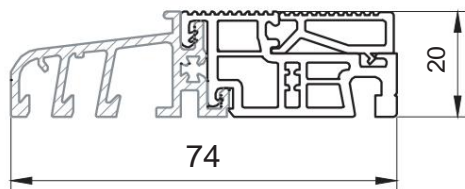

Connettore stretto

Connettore 90o

Collegare al
connettore 90o

Estensori del telaio

Estensori del telaio

Telaio della finestra

			Altezza, mm	Larghezza, mm	Area, m ²
Bianco	Gelan 8000	Massimo.	3500	3500	ÿ-6.2; KB-6.5
Colore	Gealan 9000	Massimo.	3000	3000	ÿ-5.5; KB-6.0
Bianco Colore	Gelan 8000	minimo per aggregato 24 mm	542	342	0,185
		minimo per aggregato 44 mm	392	342	0,165
	Gealan 9000	minimo per aggregato 32 mm	610	338	0,206
		minimo per aggregato 44, 48 mm	580	338	0,196

Telaio della porta

			Altezza, mm	Larghezza, mm	Area, m ²
Bianco	Gelan 8000	Massimo.	3500	3500	ÿ-6.2; KB-6.5
Colore	Gealan 9000	Massimo.	3000	3000	ÿ-5.5; KB-6.0
Bianco Colore	Gelan 8000	minimo per aggregato 24 mm	558	358	0,2
		minimo per aggregato 44 mm	408	358	0,146
	Gealan 9000	minimo per aggregato 32 mm	638	366	0,206
		minimo per aggregato 44, 48 mm	608	366	0,196

L'anta ad anta ribalta

Possibili opzioni di implementazione:

		Altezza, mm	Larghezza, mm	
Bianco Colore	Gelan 8000 Gealan 9000	Massimo.	2100	1300
		Massimo. da STV	2400	1350
	Gelan 8000	minimo per aggregato 24 mm	566	370
		minimo per aggregato 44 mm	416	370
	Gealan 9000	minimo per aggregato 32 mm	634	370
		minimo per aggregato 44, 48 mm	604	370

La distanza minima dal giunto saldato al centro dell'imposta è di 150 mm.