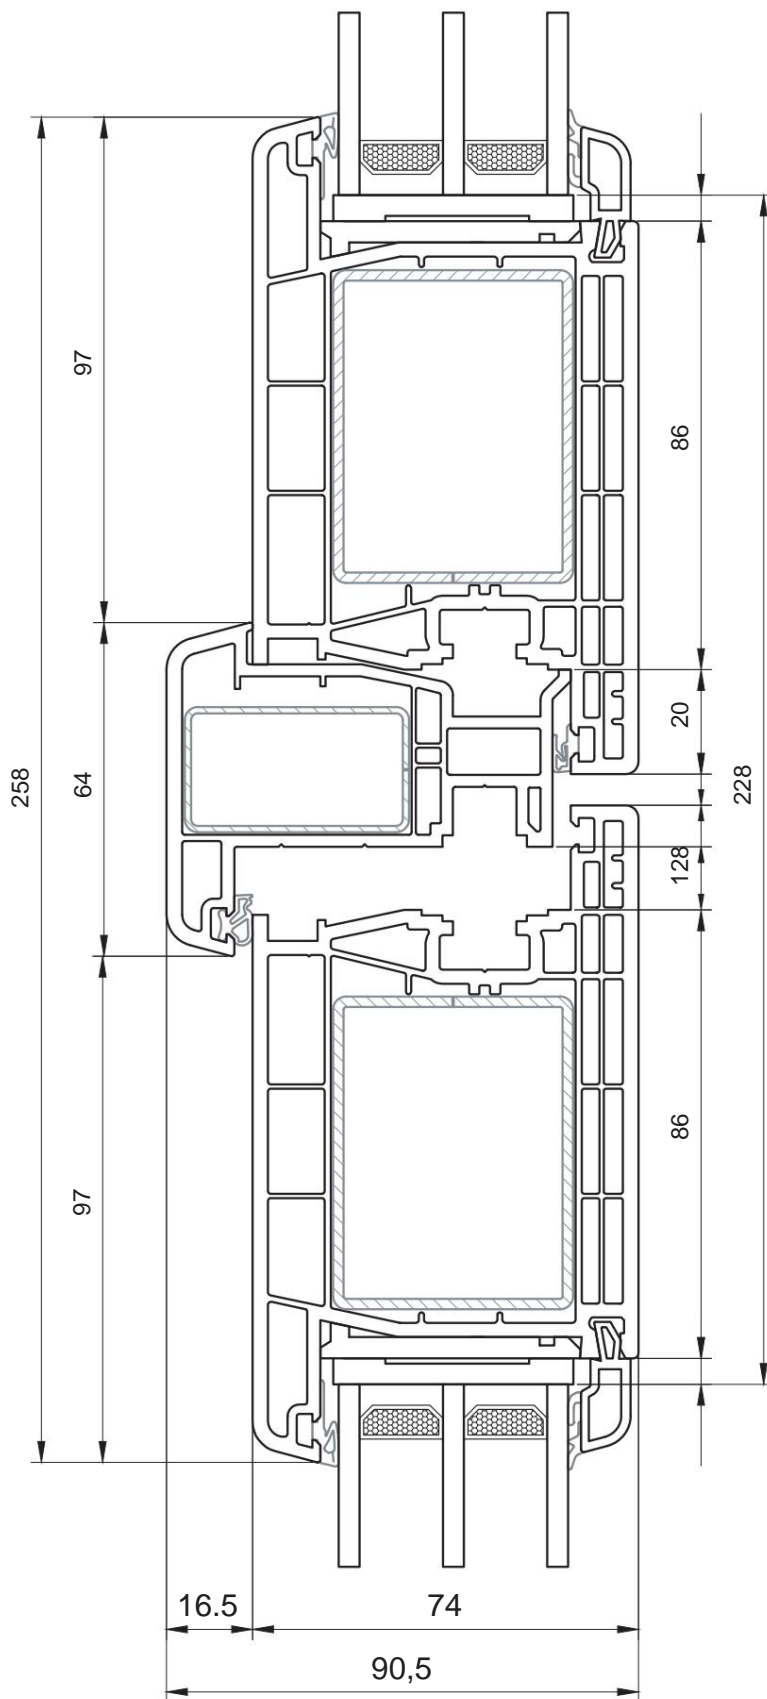

Catalogo tecnico

Gealan S8000iq

CONTENUTO

Profili principali.....	3
Profili aggiuntivi.....	8
Combinazione di profili.....	12
Restrizioni dimensionali.....	22

Telaio della finestra

Telaio KV

Rama ST

Telaio della porta

Connettore stretto

Connettore 90o

Collegare al
connettore 90o

Estensori del telaio

Estensori del telaio

Telaio della finestra

			Altezza, mm	Larghezza, mm	Area, m ²
Bianco	Gelan 8000	Massimo.	3500	3500	ÿ-6.2; KB-6.5
Colore	Gealan 9000	Massimo.	3000	3000	ÿ-5.5; KB-6.0
Bianco Colore	Gelan 8000	minimo per aggregato 24 mm	542	342	0,185
		minimo per aggregato 44 mm	392	342	0,165
	Gealan 9000	minimo per aggregato 32 mm	610	338	0,206
		minimo per aggregato 44, 48 mm	580	338	0,196

Telaio della porta

			Altezza, mm	Larghezza, mm	Area, m ²
Bianco	Gelan 8000	Massimo.	3500	3500	ÿ-6.2; KB-6.5
Colore	Gealan 9000	Massimo.	3000	3000	ÿ-5.5; KB-6.0
Bianco Colore	Gelan 8000	minimo per aggregato 24 mm	558	358	0,2
		minimo per aggregato 44 mm	408	358	0,146
	Gealan 9000	minimo per aggregato 32 mm	638	366	0,206
		minimo per aggregato 44, 48 mm	608	366	0,196

L'anta ad anta ribalta

Possibili opzioni di implementazione:

		Altezza, mm	Larghezza, mm	
Bianco Colore	Gelan 8000 Gealan 9000	Massimo.	2100	1300
		Massimo. da STV	2400	1350
	Gelan 8000	minimo per aggregato 24 mm	566	370
		minimo per aggregato 44 mm	416	370
	Gealan 9000	minimo per aggregato 32 mm	634	370
		minimo per aggregato 44, 48 mm	604	370