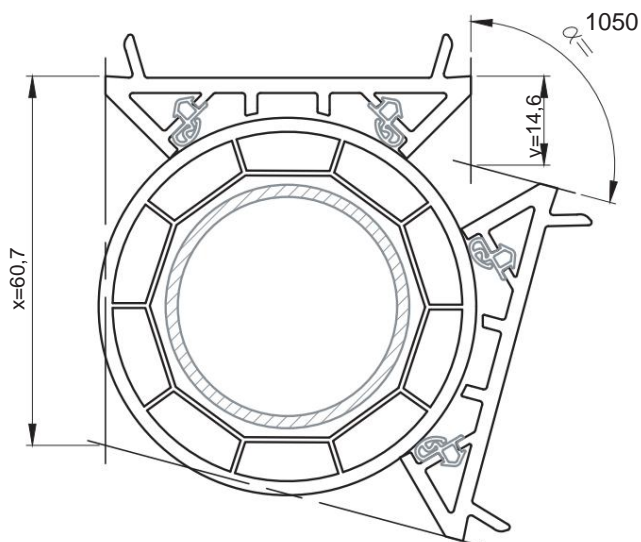

Amplificatore angolare

Shtulp

AP20x20x20E

Tappo per copricapo

Bastone 4 mm

Bastone 24 mm

Bastone 32 mm

Prolunga telaio 40mm

Di

Connettore angolare 90

connettore H

Connettore statico

Connettore per bovindo

α Angolo di gradi	x, mm	pollici / mm.
90	67.6	7.6
105	60.7	14.6
120	55,0	20.3
135	50.1	25.2
150	45.6	96.6
165	41.4	33,5
180	37.8	37.8