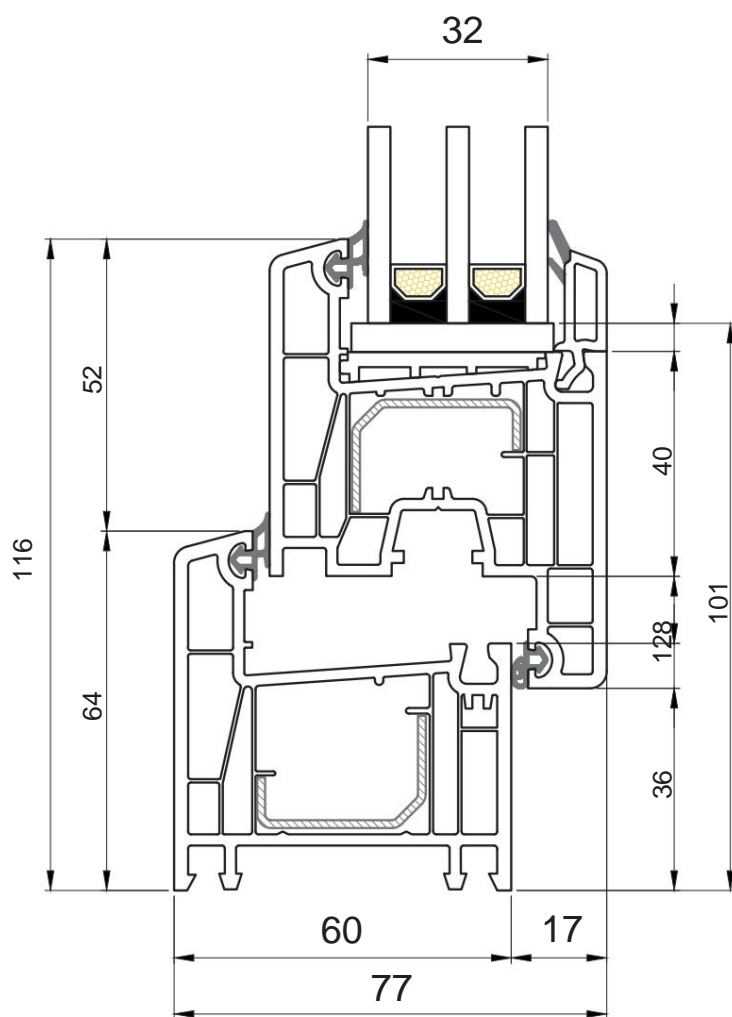

Di

Connettore angolare 90

connettore H

Connettore statico

Connettore per bovindo

α Angolo di gradi	x, mm	pollici / mm.
90	67.6	7.6
105	60.7	14.6
120	55,0	20.3
135	50.1	25.2
150	45.6	96.6
165	41.4	33,5
180	37.8	37.8

α Angolo di gradi	x, mm	pollici / mm.
90	67.6	7.6
105	60.7	14.6
120	55,0	20.3
135	50.1	25.2
150	45.6	96.6
165	41.4	33,5
180	37.8	37.8