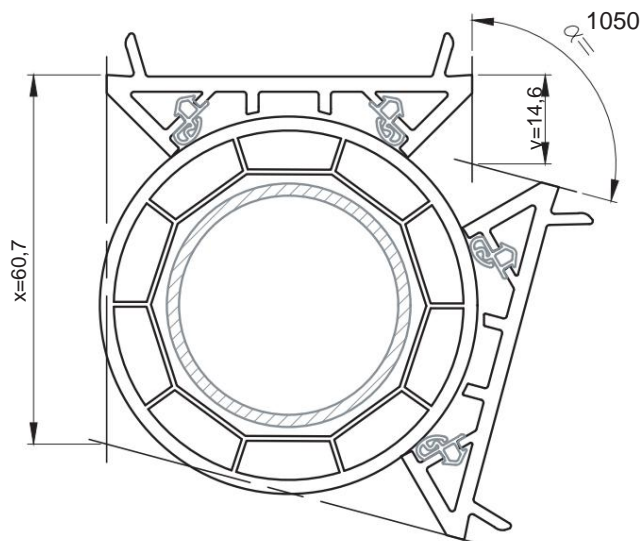

Di

Connettore angolare 90

connettore H

Connettore statico

Connettore per bovindo

α Angolo di gradi	x, mm	pollici / mm.
90	67.6	7.6
105	60.7	14.6
120	55,0	20.3
135	50.1	25.2
150	45.6	96.6
165	41.4	33,5
180	37.8	37.8