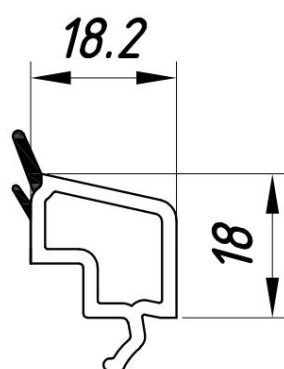

Amplificatore angolare

Shtulp

AP20x20x20E

Tappo per copricapo

Bastone 4 mm

Bastone 24 mm

Bastone 32 mm

Prolunga telaio 40mm

Di

Connettore angolare 90

connettore H

Connettore statico

Connettore per bovindo

α Angolo di gradi	x, mm	pollici / mm.
90	67.6	7.6
105	60.7	14.6
120	55,0	20.3
135	50.1	25.2
150	45.6	96.6
165	41.4	33,5
180	37.8	37.8