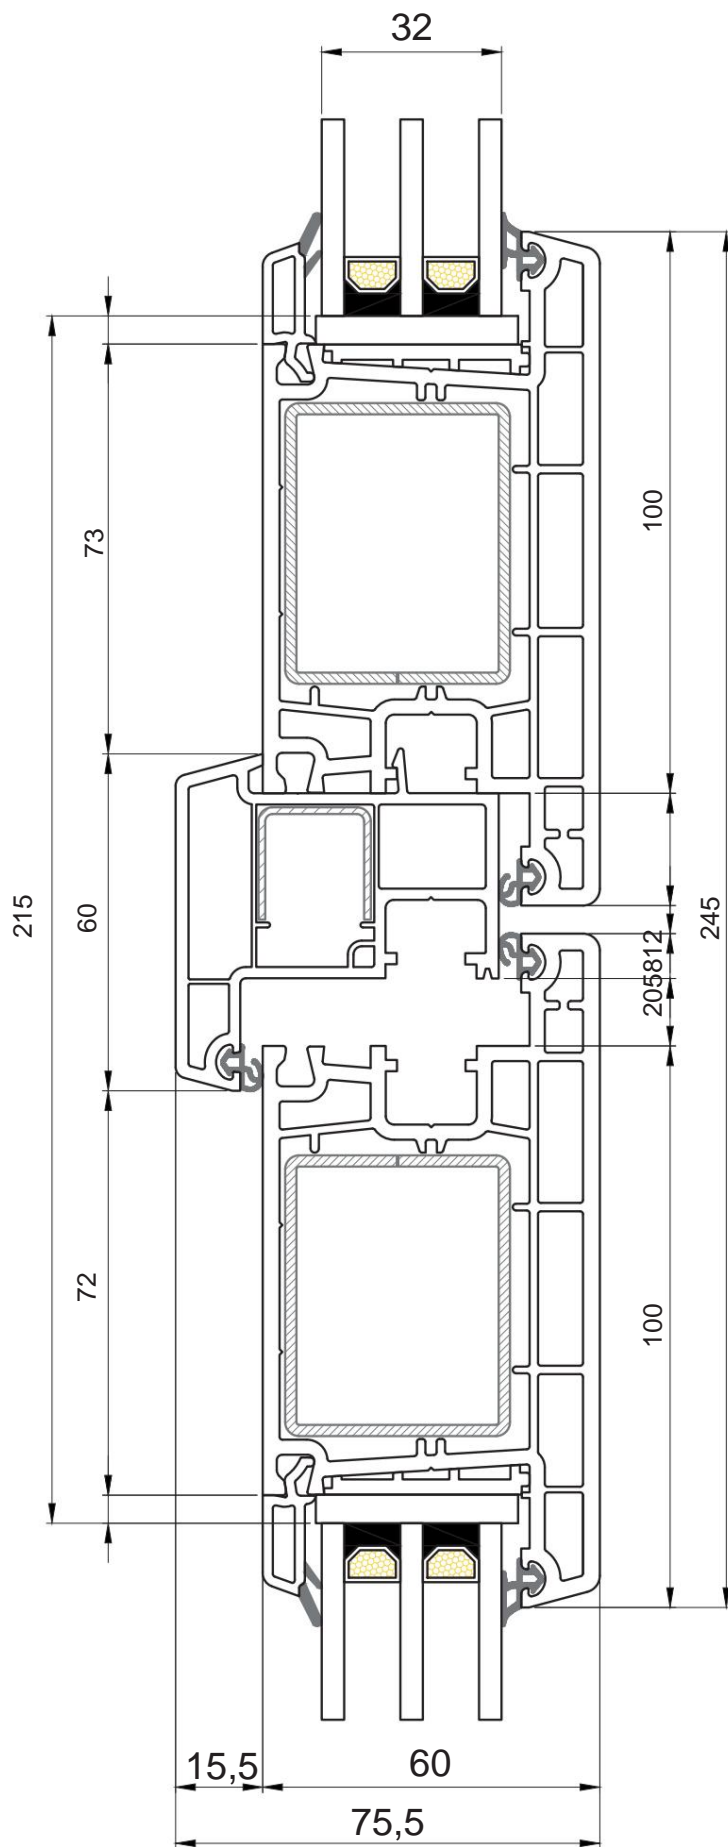

Catalogo tecnico

Finestra 500

CONTENUTO

Profili principali.....3

Profili aggiuntivi.....8

Combinazione di profili.....10

Telaio della finestra

Telaio KV

Rama ST

Telaio della porta

AD30x35E

Collo 80mm

AL9x35x20G

Imposta

AD20x31E

La sedia T

Amplificatore angolare

Shtulp

AP20x20x20E

Tappo per copricapo

Bastone 4 mm

Bastone 24 mm

Bastone 32 mm

Prolunga telaio 40mm

Di

Connettore angolare 90

connettore H

Connettore statico

Connettore per bovindo

α Angolo di gradi	x, mm	pollici / mm.
90	67.6	7.6
105	60.7	14.6
120	55,0	20.3
135	50.1	25.2
150	45.6	96.6
165	41.4	33,5
180	37.8	37.8