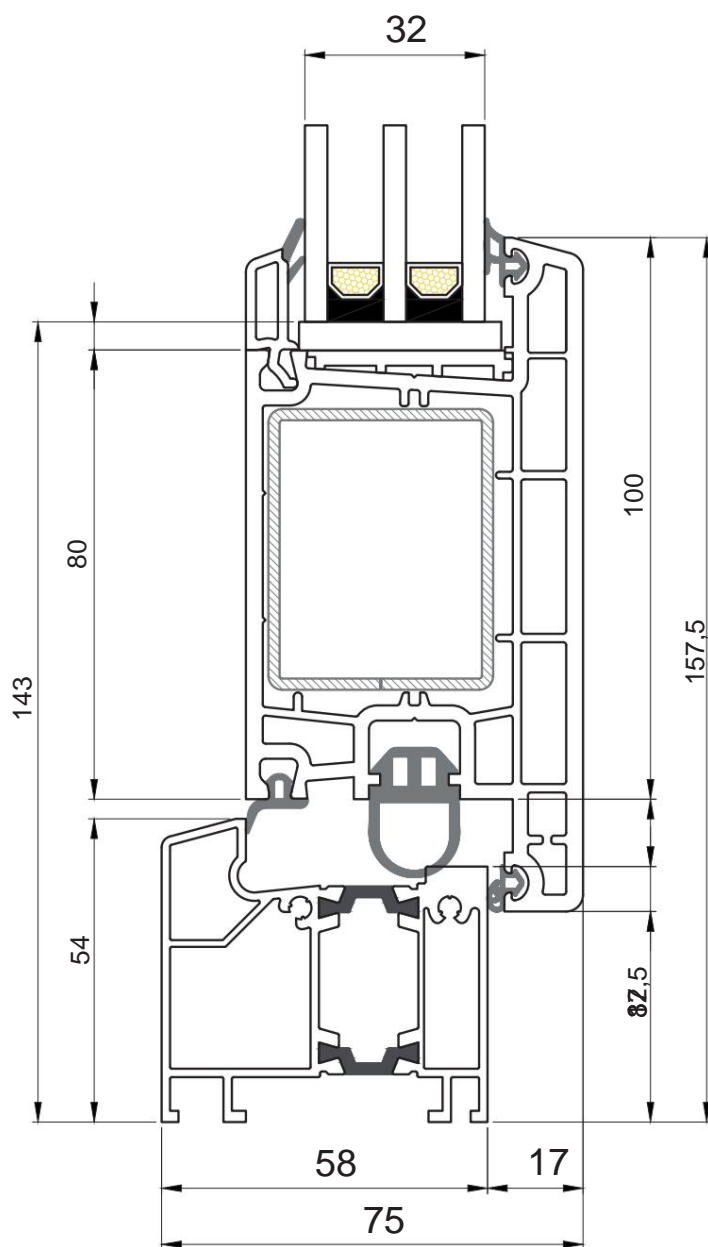

Catalogo tecnico

Finestra 500

CONTENUTO

Profili principali.....3

Profili aggiuntivi.....8

Combinazione di profili.....10

Telaio della finestra

Telaio KV

Rama ST

Telaio della porta

AD30x35E

Collo 80mm

AL9x35x20G

Imposta

AD20x31E

La sedia T

Di

Connettore angolare 90

connettore H

Connettore statico

Connettore per bovindo

α Angolo di gradi	x, mm	pollici / mm.
90	67.6	7.6
105	60.7	14.6
120	55,0	20.3
135	50.1	25.2
150	45.6	96.6
165	41.4	33,5
180	37.8	37.8

α Angolo di gradi	x, mm	pollici / mm.
90	67.6	7.6
105	60.7	14.6
120	55,0	20.3
135	50.1	25.2
150	45.6	96.6
165	41.4	33,5
180	37.8	37.8