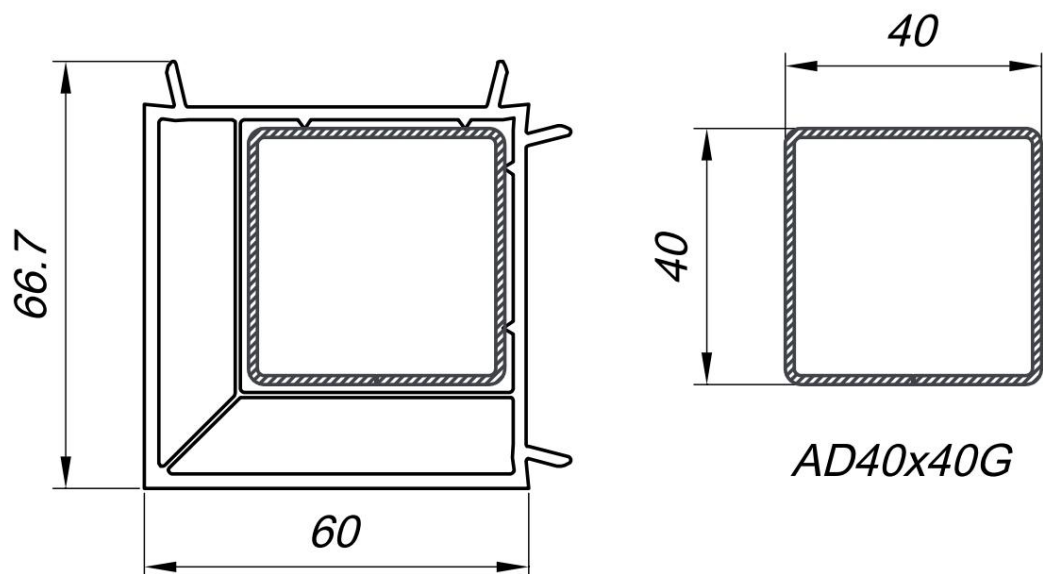

Di

Connettore angolare 90

connettore H

Connettore statico

Connettore per bovindo

α Angolo di gradi	x, mm	pollici / mm.
90	67.6	7.6
105	60.7	14.6
120	55,0	20.3
135	50.1	25.2
150	45.6	96.6
165	41.4	33,5
180	37.8	37.8