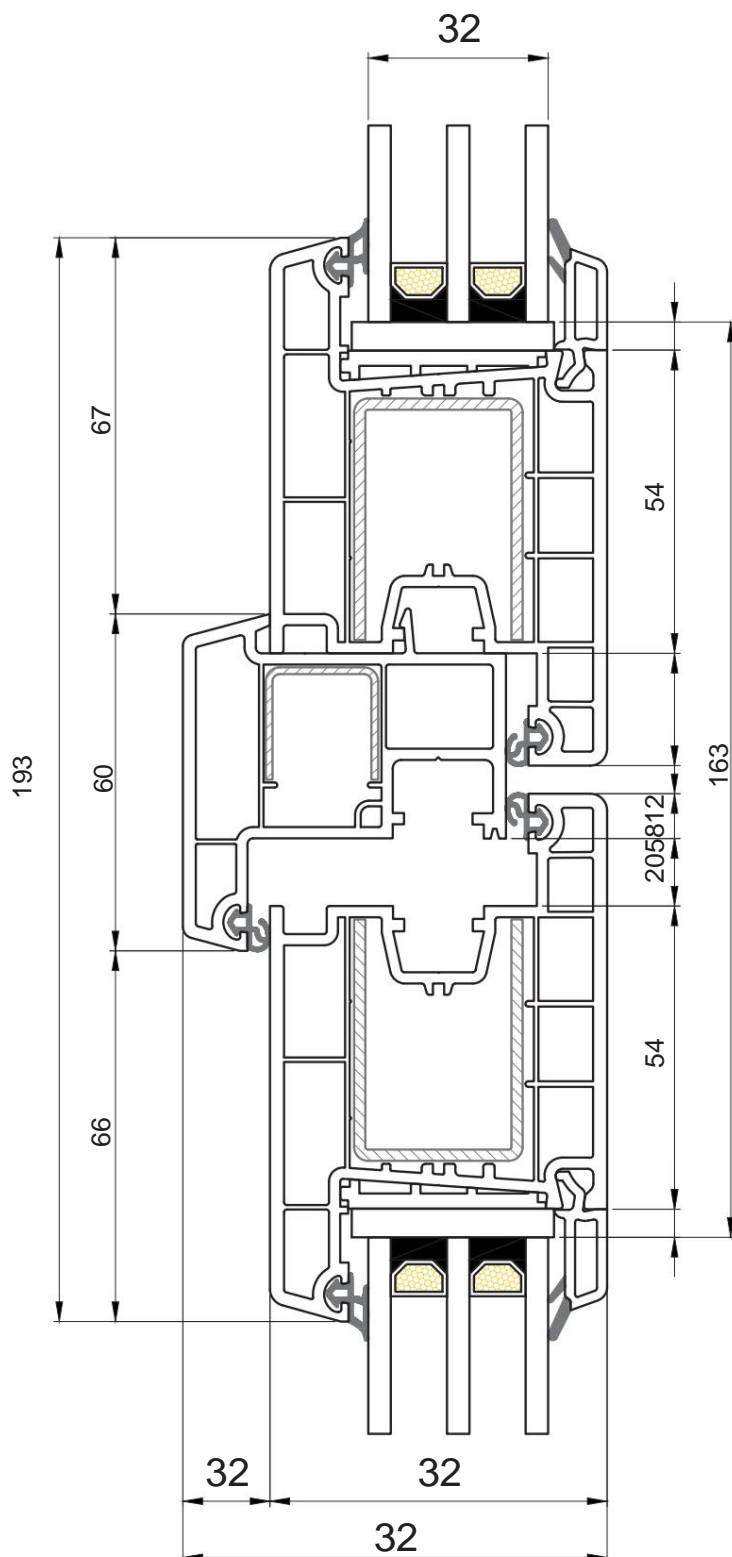

Catalogo tecnico

Finestra 500

CONTENUTO

Profili principali.....3

Profili aggiuntivi.....8

Combinazione di profili.....10

Telaio della finestra

Telaio KV

Rama ST

Telaio della porta

AD30x35E

Collo 80mm

AL9x35x20G

Imposta

AD20x31E

La sedia T

Di

Connettore angolare 90

connettore H

Connettore statico

Connettore per bovindo

α Angolo di gradi	x, mm	pollici / mm.
90	67.6	7.6
105	60.7	14.6
120	55,0	20.3
135	50.1	25.2
150	45.6	96.6
165	41.4	33,5
180	37.8	37.8

α Angolo di gradi	x, mm	pollici / mm.
90	67.6	7.6
105	60.7	14.6
120	55,0	20.3
135	50.1	25.2
150	45.6	96.6
165	41.4	33,5
180	37.8	37.8