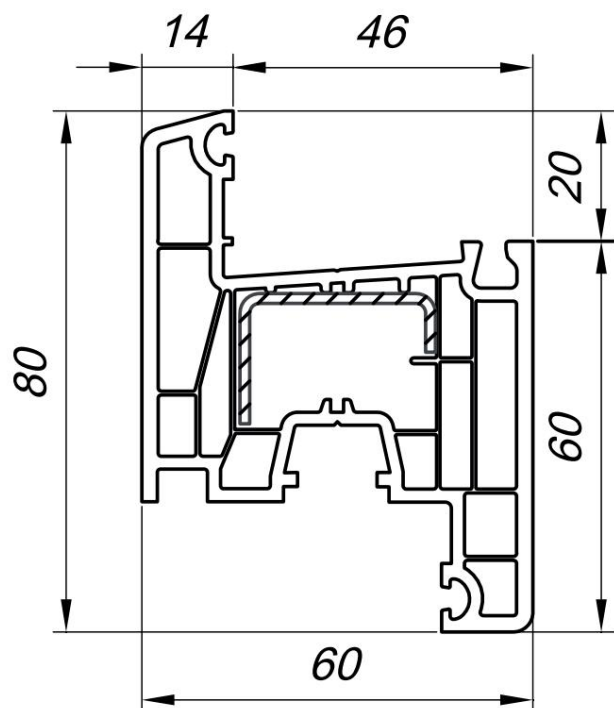

Catalogo tecnico

Finestra 500

CONTENUTO

Profili principali.....3

Profili aggiuntivi.....8

Combinazione di profili.....10

Telaio della finestra

Telaio KV

Rama ST

Telaio della porta

AD30x35E

Collo 80mm

AL9x35x20G

Imposta

AD20x31E

La sedia T

Amplificatore angolare

Shtulp

AP20x20x20E

Tappo per copricapo

Bastone 4 mm

Bastone 24 mm

Bastone 32 mm

Prolunga telaio 40mm

Di

Connettore angolare 90

connettore H

Connettore statico

Connettore per bovindo

α Angolo di gradi	x, mm	pollici / mm.
90	67.6	7.6
105	60.7	14.6
120	55,0	20.3
135	50.1	25.2
150	45.6	96.6
165	41.4	33,5
180	37.8	37.8