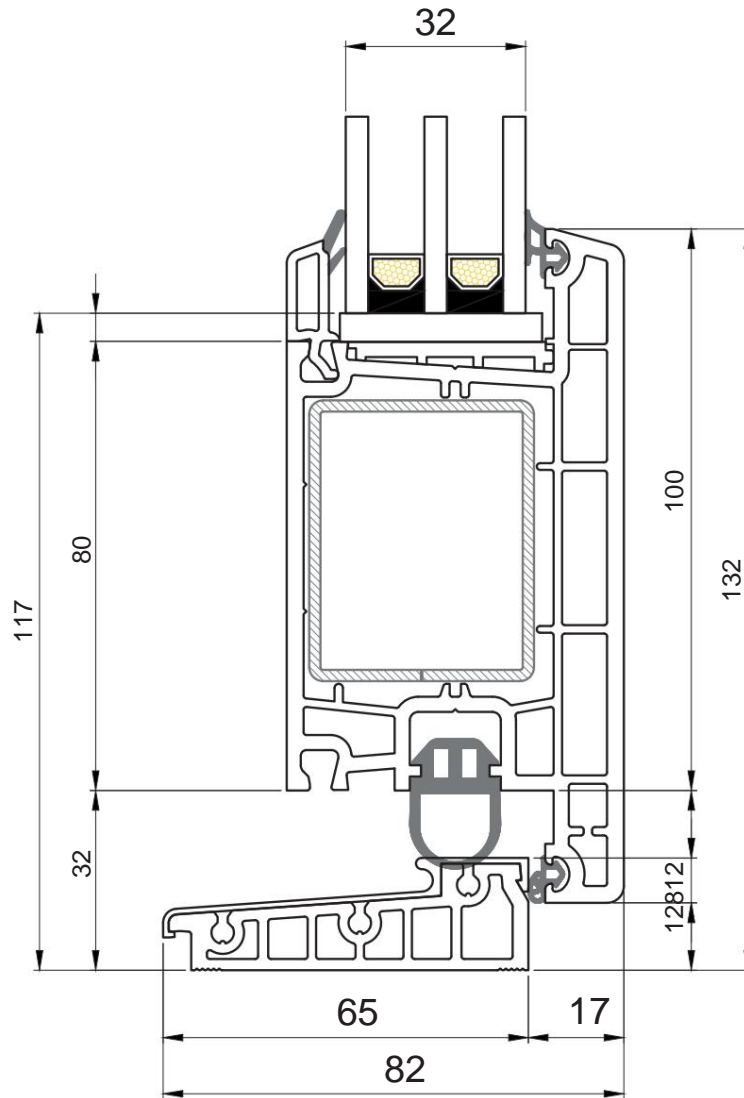

Rama ST

Telaio della porta

AD30x35E

Collo 80mm

AL9x35x20G

Imposta

AD20x31E

La sedia T

Di

Connettore angolare 90

connettore H

Connettore statico

Connettore per bovindo

α Angolo di gradi	x, mm	pollici / mm.
90	67.6	7.6
105	60.7	14.6
120	55,0	20.3
135	50.1	25.2
150	45.6	96.6
165	41.4	33,5
180	37.8	37.8

α Angolo di gradi	x, mm	pollici / mm.
90	67.6	7.6
105	60.7	14.6
120	55,0	20.3
135	50.1	25.2
150	45.6	96.6
165	41.4	33,5
180	37.8	37.8