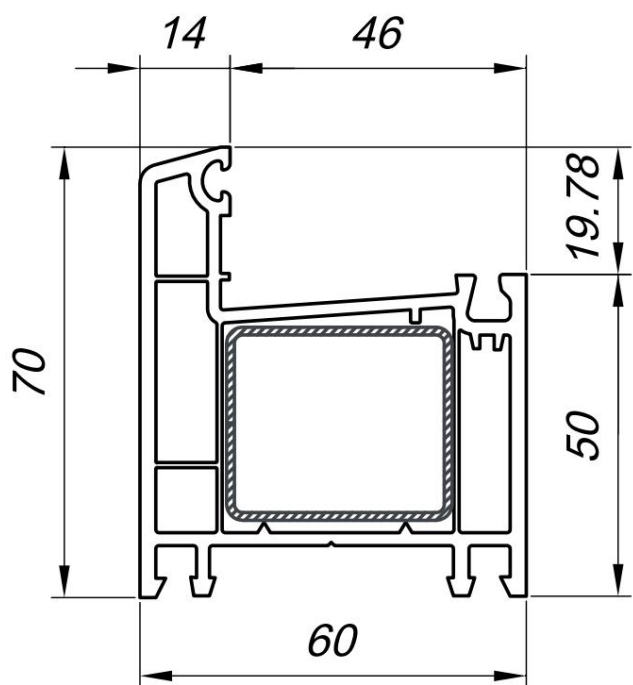

Catalogo tecnico

Finestra 500

CONTENUTO

Profili principali.....3

Profili aggiuntivi.....8

Combinazione di profili.....10

Telaio della finestra

Telaio KV

Rama ST

Telaio della porta

AD30x35E

Collo 80mm

AL9x35x20G

Imposta

AD20x31E

La sedia T

Amplificatore angolare

Shtulp

AP20x20x20E

Tappo per copricapo

Bastone 4 mm

Bastone 24 mm

Bastone 32 mm

Prolunga telaio 40mm

Di

Connettore angolare 90

connettore H

Connettore statico

Connettore per bovindo

α Angolo di gradi	x, mm	pollici / mm.
90	67.6	7.6
105	60.7	14.6
120	55,0	20.3
135	50.1	25.2
150	45.6	96.6
165	41.4	33,5
180	37.8	37.8