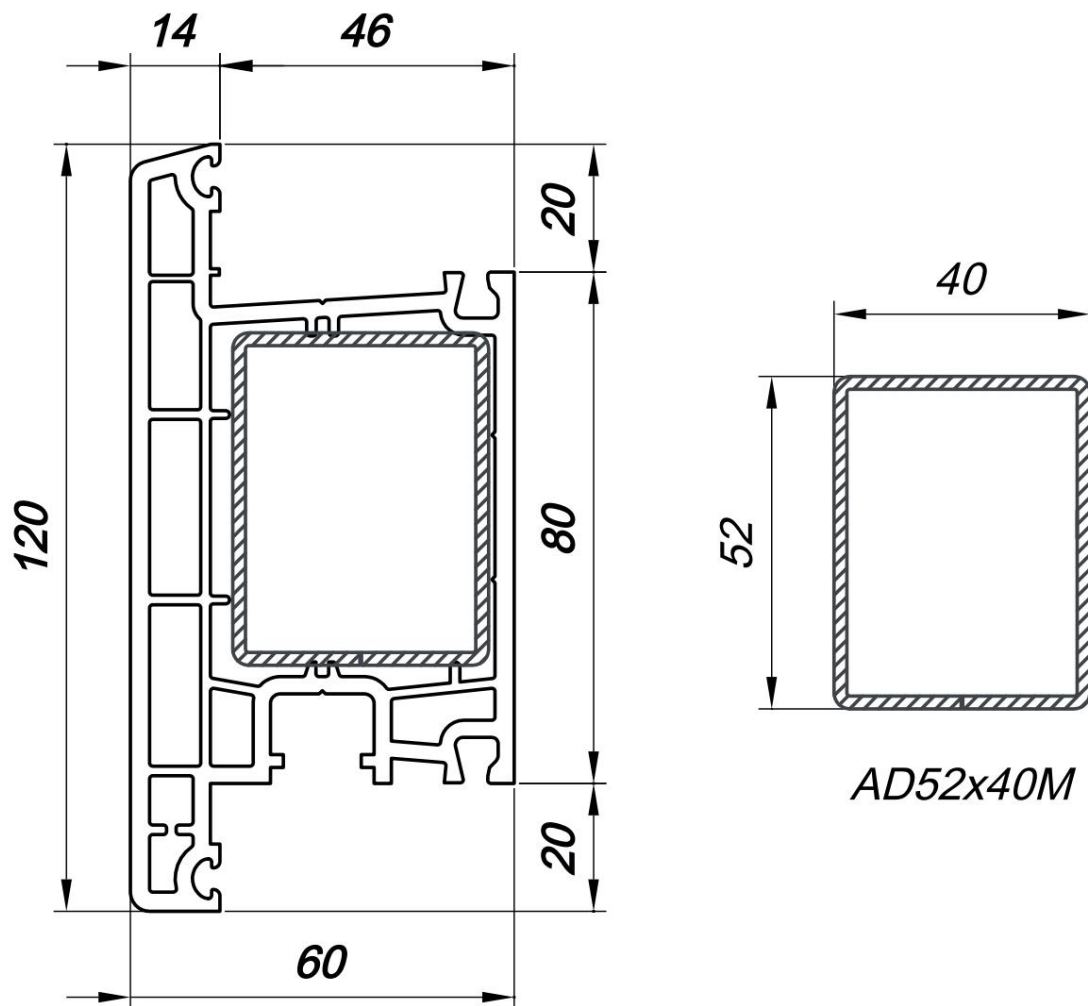

Catalogo tecnico

Finestra 500

CONTENUTO

Profili principali.....3

Profili aggiuntivi.....8

Combinazione di profili.....10

Telaio della finestra

Telaio KV

Rama ST

Telaio della porta

AD30x35E

Collo 80mm

AL9x35x20G

Imposta

AD20x31E

La sedia T

Amplificatore angolare

Shtulp

AP20x20x20E

Tappo per copricapo

Bastone 4 mm

Bastone 24 mm

Bastone 32 mm

Prolunga telaio 40mm

Di

Connettore angolare 90

connettore H

Connettore statico

Connettore per bovindo

α Angolo di gradi	x, mm	pollici / mm.
90	67.6	7.6
105	60.7	14.6
120	55,0	20.3
135	50.1	25.2
150	45.6	96.6
165	41.4	33,5
180	37.8	37.8