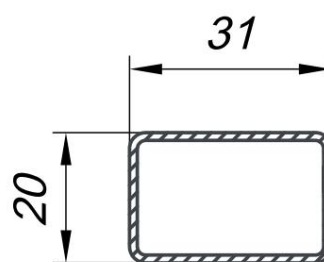

Rama ST

Telaio della porta

AD30x35E

Collo 80mm

AL9x35x20G

Imposta

AD20x31E

La sedia T

Di

Connettore angolare 90

connettore H

Connettore statico

Connettore per bovindo

α Angolo di gradi	x, mm	pollici / mm.
90	67.6	7.6
105	60.7	14.6
120	55,0	20.3
135	50.1	25.2
150	45.6	96.6
165	41.4	33,5
180	37.8	37.8