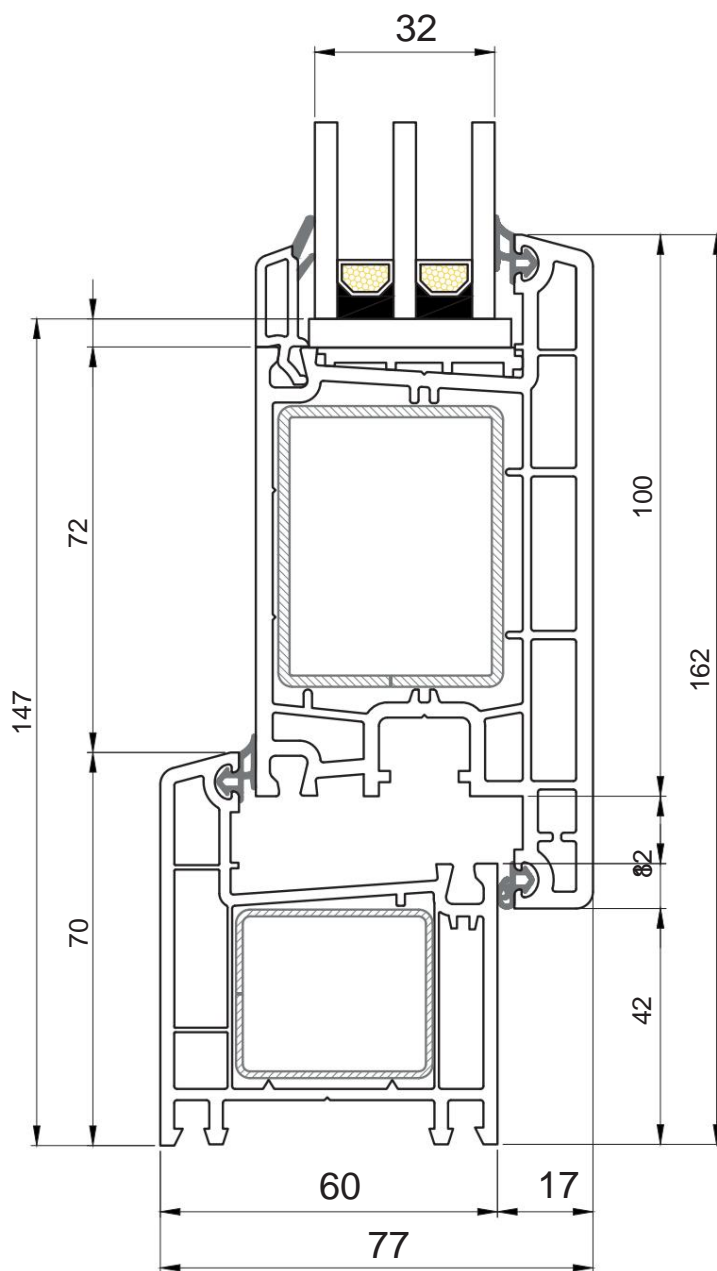

Rama ST

Telaio della porta

AD30x35E

Collo 80mm

AL9x35x20G

Imposta

AD20x31E

La sedia T

Amplificatore angolare

Shtulp

AP20x20x20E

Tappo per copricapo

Bastone 4 mm

Bastone 24 mm

Bastone 32 mm

Prolunga telaio 40mm

Di

Connettore angolare 90

connettore H

Connettore statico

Connettore per bovindo

α Angolo di gradi	x, mm	pollici / mm.
90	67.6	7.6
105	60.7	14.6
120	55,0	20.3
135	50.1	25.2
150	45.6	96.6
165	41.4	33,5
180	37.8	37.8

α Angolo di gradi	x, mm	pollici / mm.
90	67.6	7.6
105	60.7	14.6
120	55,0	20.3
135	50.1	25.2
150	45.6	96.6
165	41.4	33,5
180	37.8	37.8