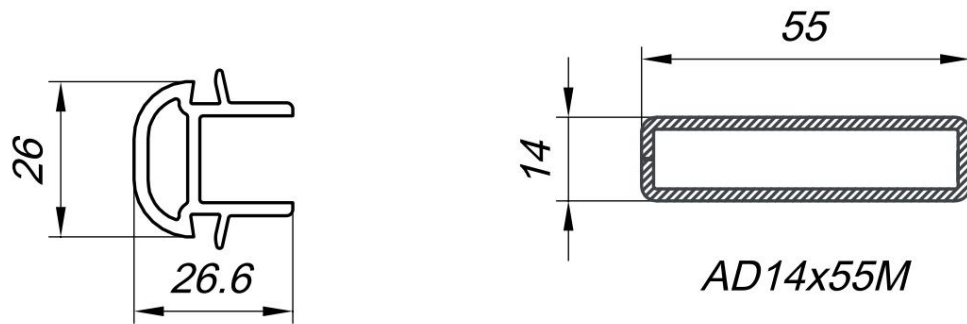

Di

Connettore angolare 90

connettore H

Connettore statico

Connettore per bovindo

α Angolo di gradi	x, mm	pollici / mm.
90	67.6	7.6
105	60.7	14.6
120	55,0	20.3
135	50.1	25.2
150	45.6	96.6
165	41.4	33,5
180	37.8	37.8