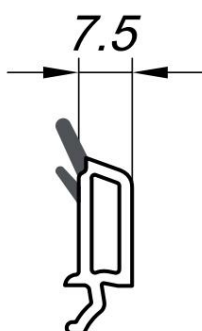

Catalogo tecnico

Finestra 500

CONTENUTO

Profili principali.....3

Profili aggiuntivi.....8

Combinazione di profili.....10

Telaio della finestra

Telaio KV

Rama ST

Telaio della porta

AD30x35E

Collo 80mm

AL9x35x20G

Imposta

AD20x31E

La sedia T

Amplificatore angolare

Shtulp

AP20x20x20E

Tappo per copricapo

Bastone 4 mm

Bastone 24 mm

Bastone 32 mm

Prolunga telaio 40mm

Di

Connettore angolare 90

connettore H

Connettore statico

Connettore per bovindo

α Angolo di gradi	x, mm	pollici / mm.
90	67.6	7.6
105	60.7	14.6
120	55,0	20.3
135	50.1	25.2
150	45.6	96.6
165	41.4	33,5
180	37.8	37.8