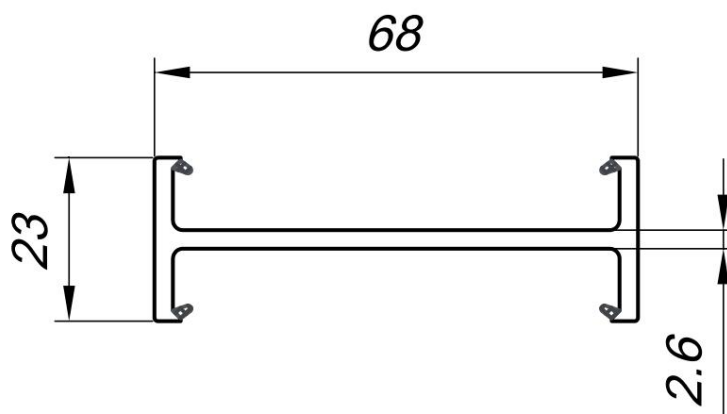

Amplificatore angolare

Shtulp

AP20x20x20E

Tappo per copricapo

Bastone 4 mm

Bastone 24 mm

Bastone 32 mm

Prolunga telaio 40mm

Di

Connettore angolare 90

connettore H

Connettore statico

Connettore per bovindo

α Angolo di gradi	x, mm	pollici / mm.
90	67.6	7.6
105	60.7	14.6
120	55,0	20.3
135	50.1	25.2
150	45.6	96.6
165	41.4	33,5
180	37.8	37.8