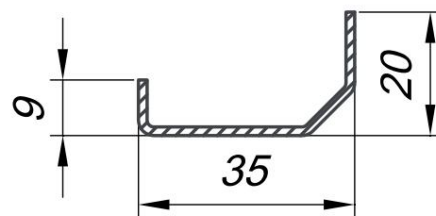

Catalogo tecnico

Finestra 500

CONTENUTO

Profili principali.....3

Profili aggiuntivi.....8

Combinazione di profili.....10

Telaio della finestra

Telaio KV

Rama ST

Telaio della porta

AD30x35E

Collo 80mm

AL9x35x20G

Imposta

AD20x31E

La sedia T

Di

Connettore angolare 90

connettore H

Connettore statico

Connettore per bovindo

α Angolo di gradi	x, mm	pollici / mm.
90	67.6	7.6
105	60.7	14.6
120	55,0	20.3
135	50.1	25.2
150	45.6	96.6
165	41.4	33,5
180	37.8	37.8