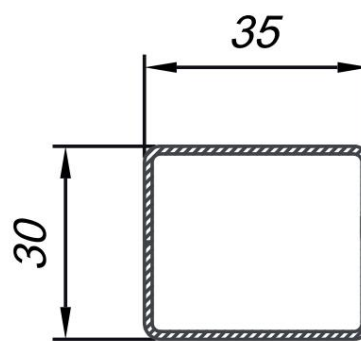

Catalogo tecnico

Finestra 500

CONTENUTO

Profili principali.....3

Profili aggiuntivi.....8

Combinazione di profili.....10

Telaio della finestra

Telaio KV

Rama ST

Telaio della porta

AD30x35E

Collo 80mm

AL9x35x20G

Imposta

AD20x31E

La sedia T

Di

Connettore angolare 90

connettore H

Connettore statico

Connettore per bovindo

α Angolo di gradi	x, mm	pollici / mm.
90	67.6	7.6
105	60.7	14.6
120	55,0	20.3
135	50.1	25.2
150	45.6	96.6
165	41.4	33,5
180	37.8	37.8