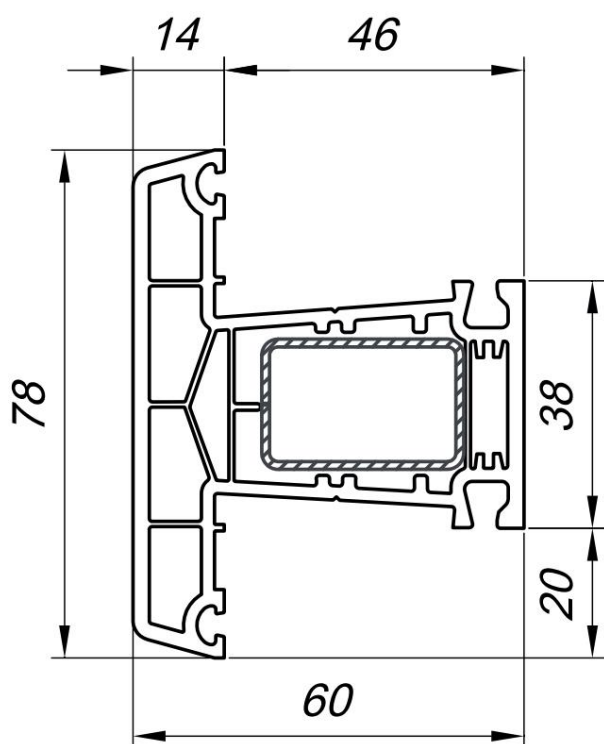

Catalogo tecnico

Finestra 500

CONTENUTO

Profili principali.....3

Profili aggiuntivi.....8

Combinazione di profili.....10

Telaio della finestra

Telaio KV

Rama ST

Telaio della porta

AD30x35E

Collo 80mm

AL9x35x20G

Imposta

AD20x31E

La sedia T

Amplificatore angolare

Shtulp

AP20x20x20E

Tappo per copricapo

Bastone 4 mm

Bastone 24 mm

Bastone 32 mm

Prolunga telaio 40mm

Di

Connettore angolare 90

connettore H

Connettore statico

Connettore per bovindo

α Angolo di gradi	x, mm	pollici / mm.
90	67.6	7.6
105	60.7	14.6
120	55,0	20.3
135	50.1	25.2
150	45.6	96.6
165	41.4	33,5
180	37.8	37.8