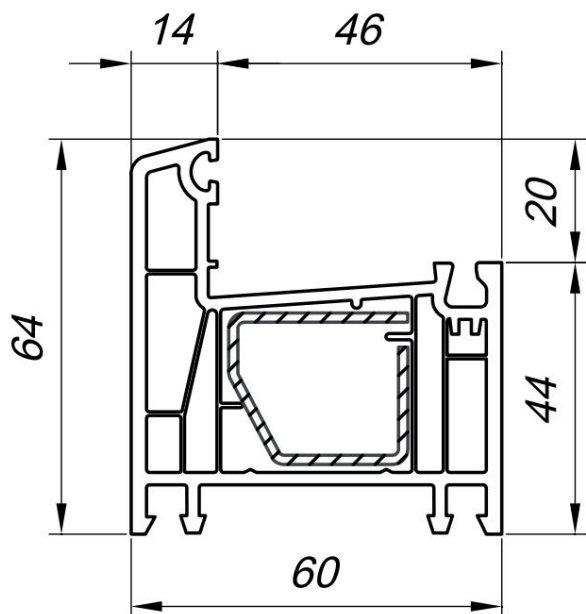

Catalogo tecnico

Finestra 500

CONTENUTO

Profili principali.....3

Profili aggiuntivi.....8

Combinazione di profili.....10

Telaio della finestra

Telaio KV

Rama ST

Telaio della porta

AD30x35E

Collo 80mm

AL9x35x20G

Imposta

AD20x31E

La sedia T

Amplificatore angolare

Shtulp

AP20x20x20E

Tappo per copricapo

Bastone 4 mm

Bastone 24 mm

Bastone 32 mm

Prolunga telaio 40mm

Di

Connettore angolare 90

connettore H

Connettore statico

Connettore per bovindo

α Angolo di gradi	x, mm	pollici / mm.
90	67.6	7.6
105	60.7	14.6
120	55,0	20.3
135	50.1	25.2
150	45.6	96.6
165	41.4	33,5
180	37.8	37.8