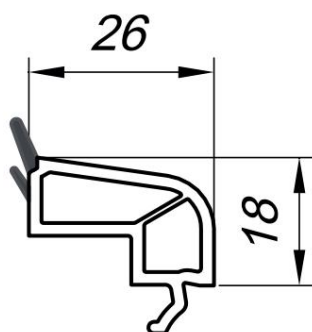

Rama ST

Telaio della porta

AD30x35E

Collo 80mm

AL9x35x20G

Imposta

AD20x31E

La sedia T

Amplificatore angolare

Shtulp

AP20x20x20E

Tappo per copricapo

Bastone 4 mm

Bastone 24 mm

Bastone 32 mm

Prolunga telaio 40mm

Di

Connettore angolare 90

connettore H

Connettore statico

Connettore per bovindo

α Angolo di gradi	x, mm	pollici / mm.
90	67.6	7.6
105	60.7	14.6
120	55,0	20.3
135	50.1	25.2
150	45.6	96.6
165	41.4	33,5
180	37.8	37.8