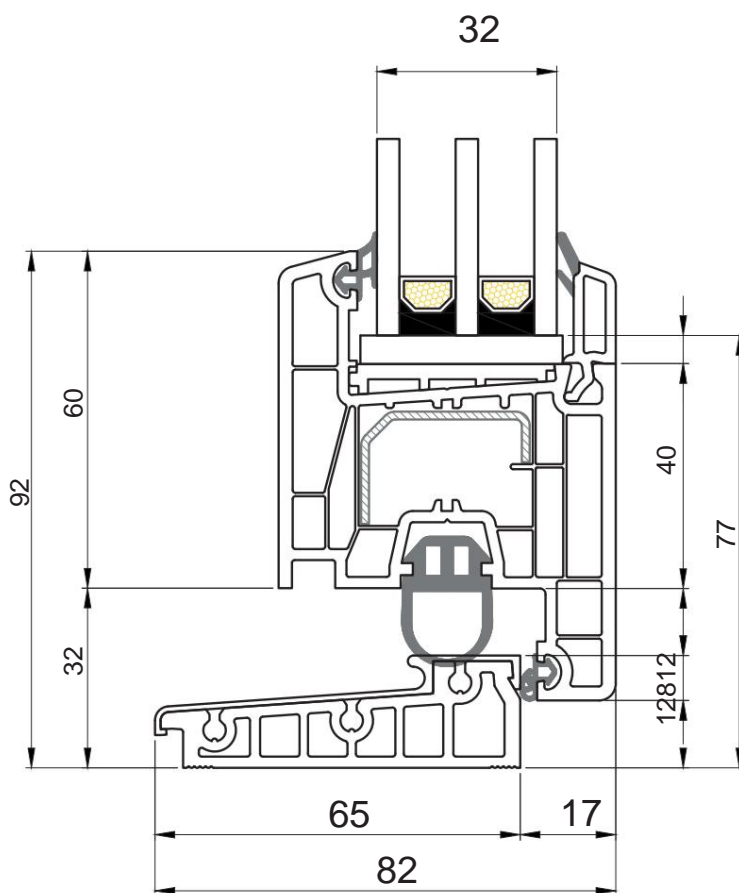

Di

Connettore angolare 90

connettore H

Connettore statico

Connettore per bovindo

α Angolo di gradi	x, mm	pollici / mm.
90	67.6	7.6
105	60.7	14.6
120	55,0	20.3
135	50.1	25.2
150	45.6	96.6
165	41.4	33,5
180	37.8	37.8