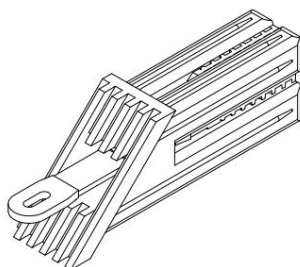

Rama ST

Telaio della porta

AD30x35E

Collo 80mm

AL9x35x20G

Imposta

AD20x31E

La sedia T

Amplificatore angolare

Shtulp

AP20x20x20E

Tappo per copricapo

Bastone 4 mm

Bastone 24 mm

Bastone 32 mm

Prolunga telaio 40mm