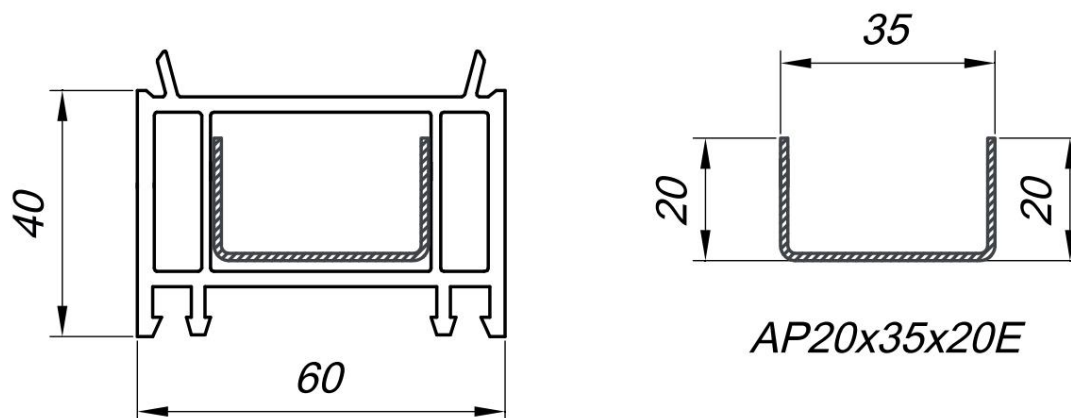

Di

Connettore angolare 90

connettore H

Connettore statico

Connettore per bovindo

α Angolo di gradi	x, mm	pollici / mm.
90	67.6	7.6
105	60.7	14.6
120	55,0	20.3
135	50.1	25.2
150	45.6	96.6
165	41.4	33,5
180	37.8	37.8