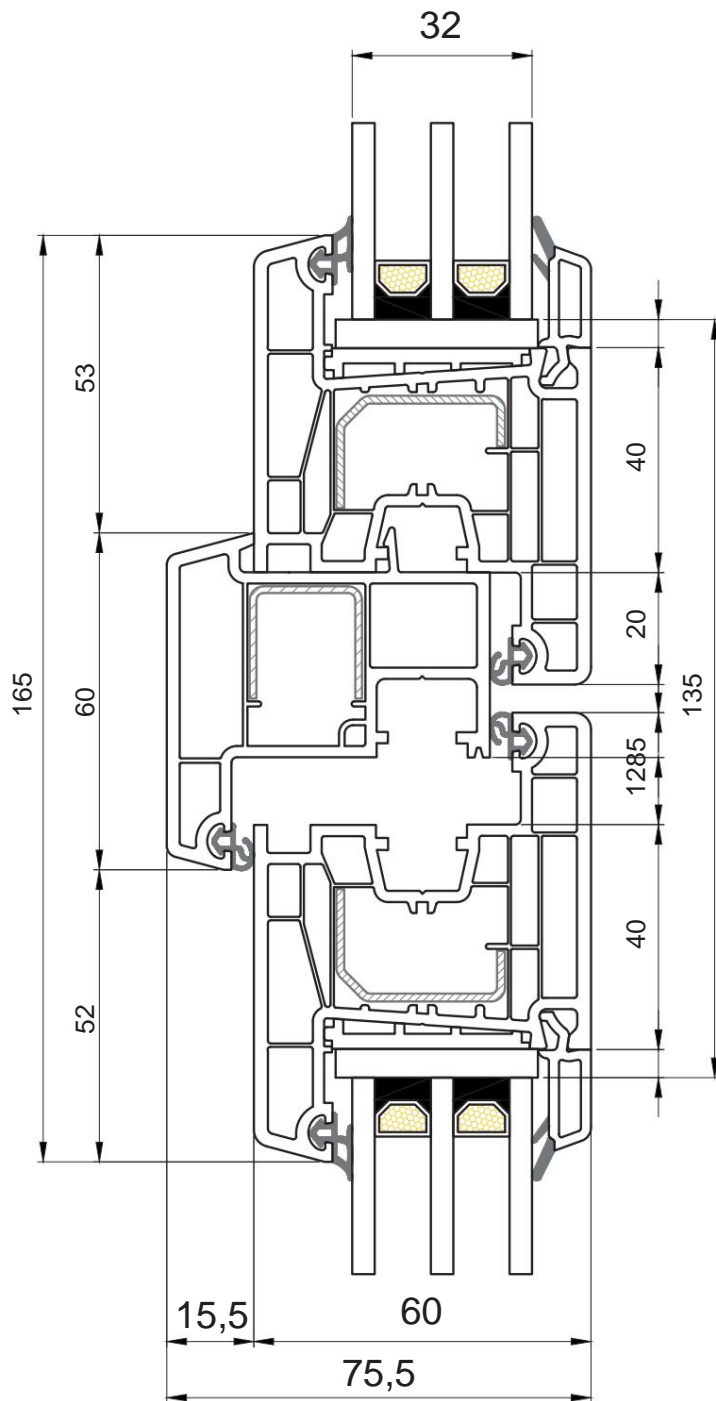

Catalogo tecnico

Finestra 500

CONTENUTO

Profili principali.....3

Profili aggiuntivi.....8

Combinazione di profili.....10

Telaio della finestra

Telaio KV

Rama ST

Telaio della porta

AD30x35E

Collo 80mm

AL9x35x20G

Imposta

AD20x31E

La sedia T

Di

Connettore angolare 90

connettore H

Connettore statico

Connettore per bovindo

α Angolo di gradi	x, mm	pollici / mm.
90	67.6	7.6
105	60.7	14.6
120	55,0	20.3
135	50.1	25.2
150	45.6	96.6
165	41.4	33,5
180	37.8	37.8

α Angolo di gradi	x, mm	pollici / mm.
90	67.6	7.6
105	60.7	14.6
120	55,0	20.3
135	50.1	25.2
150	45.6	96.6
165	41.4	33,5
180	37.8	37.8