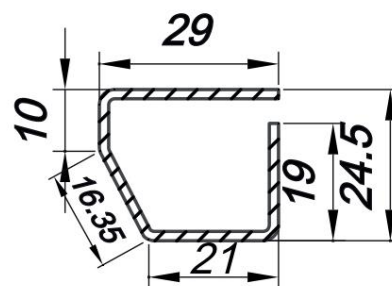

Catalogo tecnico

Finestra 500

CONTENUTO

Profili principali.....3

Profili aggiuntivi.....8

Combinazione di profili.....10

Telaio della finestra

Telaio KV

Rama ST

Telaio della porta

AD30x35E

Collo 80mm

AL9x35x20G

Imposta

AD20x31E

La sedia T

Di

Connettore angolare 90

connettore H

Connettore statico

Connettore per bovindo

α Angolo di gradi	x, mm	pollici / mm.
90	67.6	7.6
105	60.7	14.6
120	55,0	20.3
135	50.1	25.2
150	45.6	96.6
165	41.4	33,5
180	37.8	37.8

α Angolo di gradi	x, mm	pollici / mm.
90	67.6	7.6
105	60.7	14.6
120	55,0	20.3
135	50.1	25.2
150	45.6	96.6
165	41.4	33,5
180	37.8	37.8