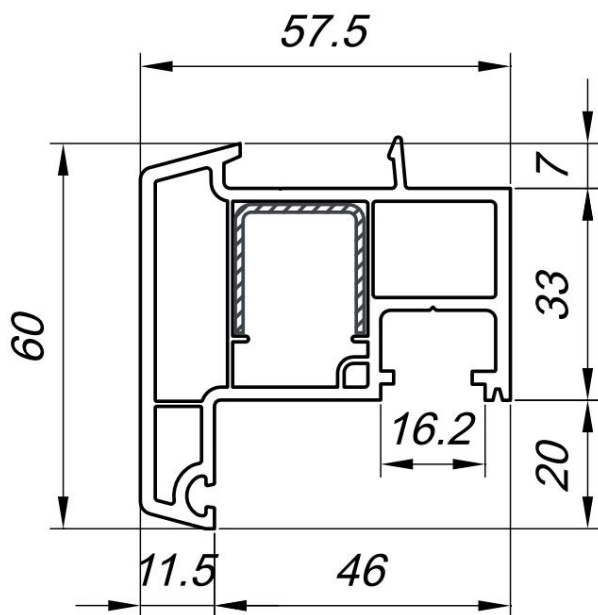

Catalogo tecnico

Finestra 500

CONTENUTO

Profili principali.....3

Profili aggiuntivi.....8

Combinazione di profili.....10

Telaio della finestra

Telaio KV

Rama ST

Telaio della porta

AD30x35E

Collo 80mm

AL9x35x20G

Imposta

AD20x31E

La sedia T

Amplificatore angolare

Shtulp

AP20x20x20E

Tappo per copricapo

Bastone 4 mm

Bastone 24 mm

Bastone 32 mm

Prolunga telaio 40mm

Di

Connettore angolare 90

connettore H

Connettore statico

Connettore per bovindo

α Angolo di gradi	x, mm	pollici / mm.
90	67.6	7.6
105	60.7	14.6
120	55,0	20.3
135	50.1	25.2
150	45.6	96.6
165	41.4	33,5
180	37.8	37.8