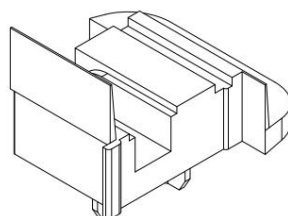

Amplificatore angolare

Shtulp

AP20x20x20E

Tappo per copricapo

Bastone 4 mm

Bastone 24 mm

Bastone 32 mm

Prolunga telaio 40mm

Di

Connettore angolare 90

connettore H

Connettore statico

Connettore per bovindo

α Angolo di gradi	x, mm	pollici / mm.
90	67.6	7.6
105	60.7	14.6
120	55,0	20.3
135	50.1	25.2
150	45.6	96.6
165	41.4	33,5
180	37.8	37.8