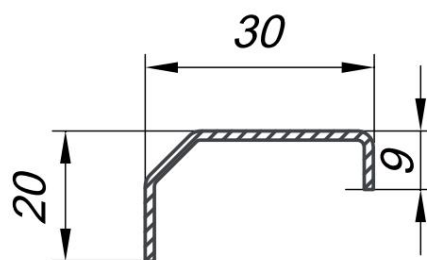

Rama ST

Telaio della porta

AD30x35E

Collo 80mm

AL9x35x20G

Imposta

AD20x31E

La sedia T

Di

Connettore angolare 90

connettore H

Connettore statico

Connettore per bovindo

α Angolo di gradi	x, mm	pollici / mm.
90	67.6	7.6
105	60.7	14.6
120	55,0	20.3
135	50.1	25.2
150	45.6	96.6
165	41.4	33,5
180	37.8	37.8